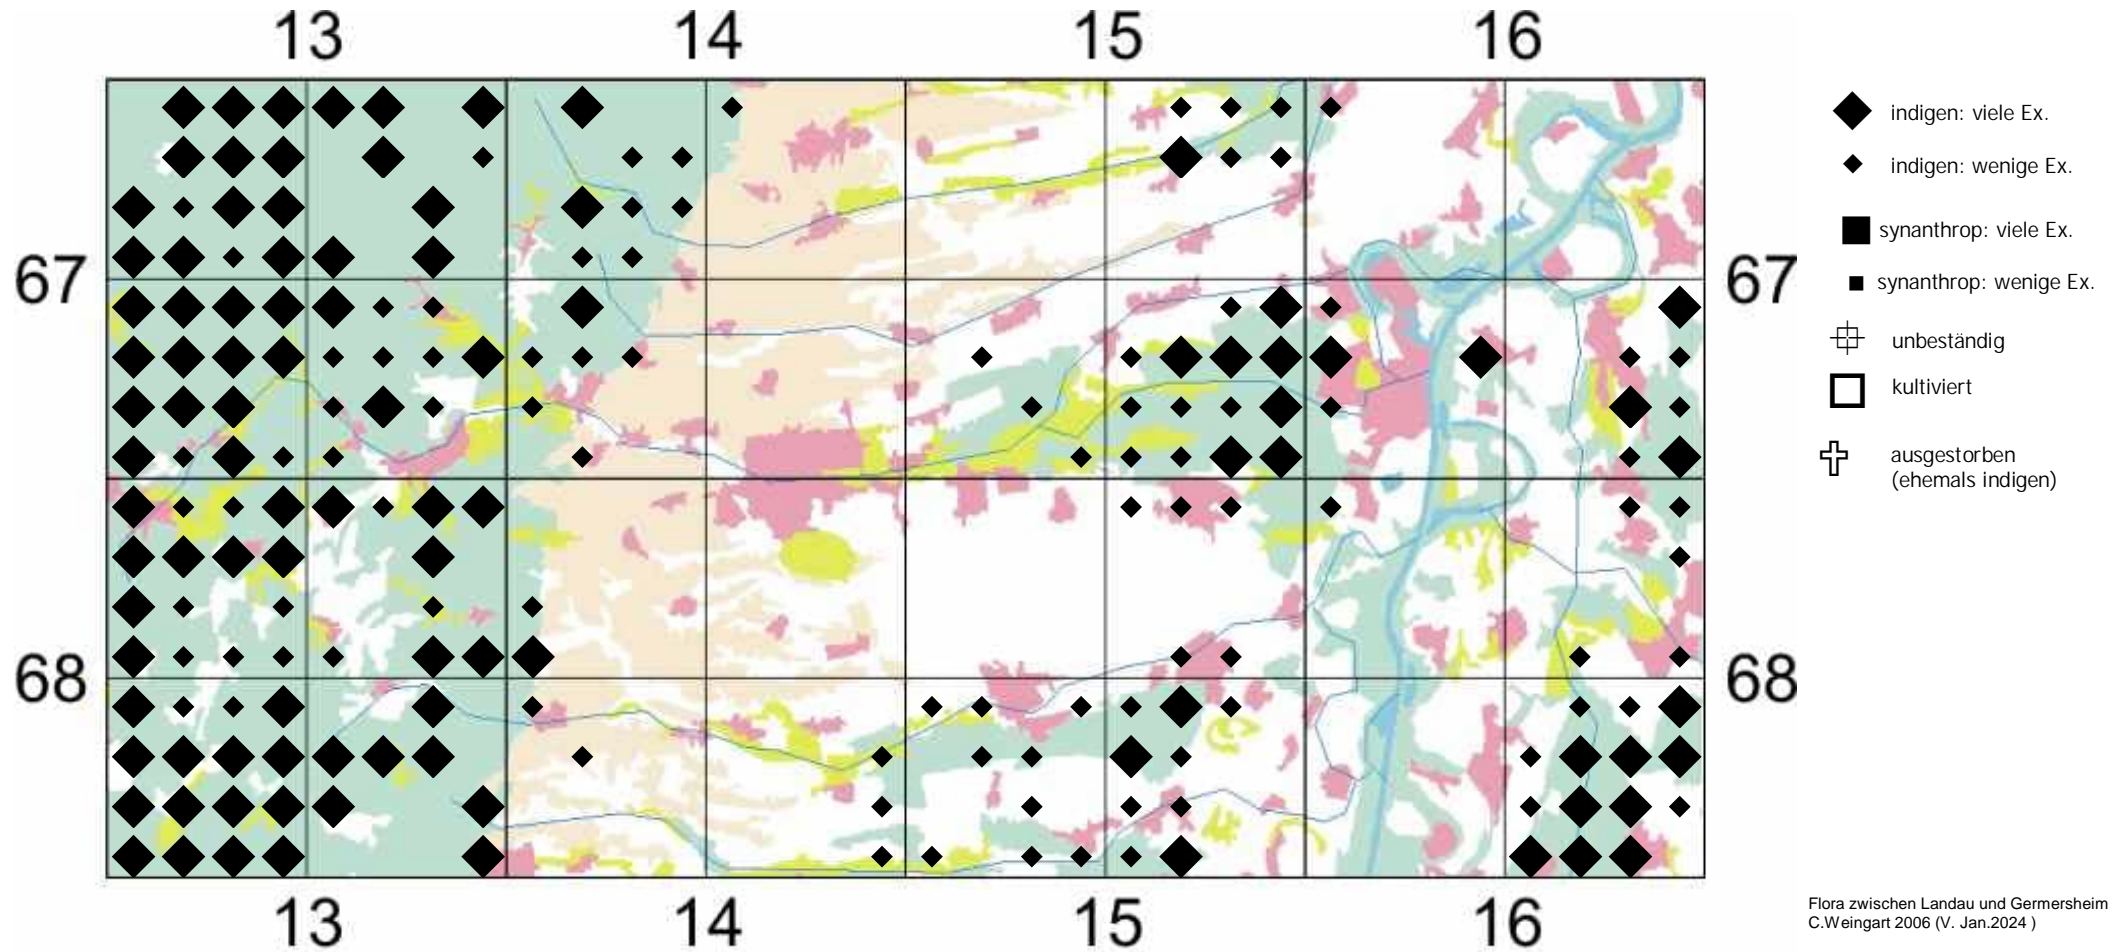

Viscum laxum Boiss. Reut.

ehemals: *Viscum album* ssp. *austriacum* (Wiesb.) Vollm.

Kiefern-Mistel

Anmerkung von C.Weingart 2006:

Epiphytisch auf Wald-Kiefern parasitierend, entsprechend in Kiefernmischwäldern und Kiefernforsten.

Einstufung Rote Liste Rheinland Pfalz (2023): ungefährdet

Einstufung RL Baden-Württemberg (2023) für Region Oberrhein: ungefährdet

zur "Flora der Pfalz" klicke dort = https://www.pollichia.de/images/gruppen/AK_Botanik/FloraPfalz/Viscum_laxum.PDF