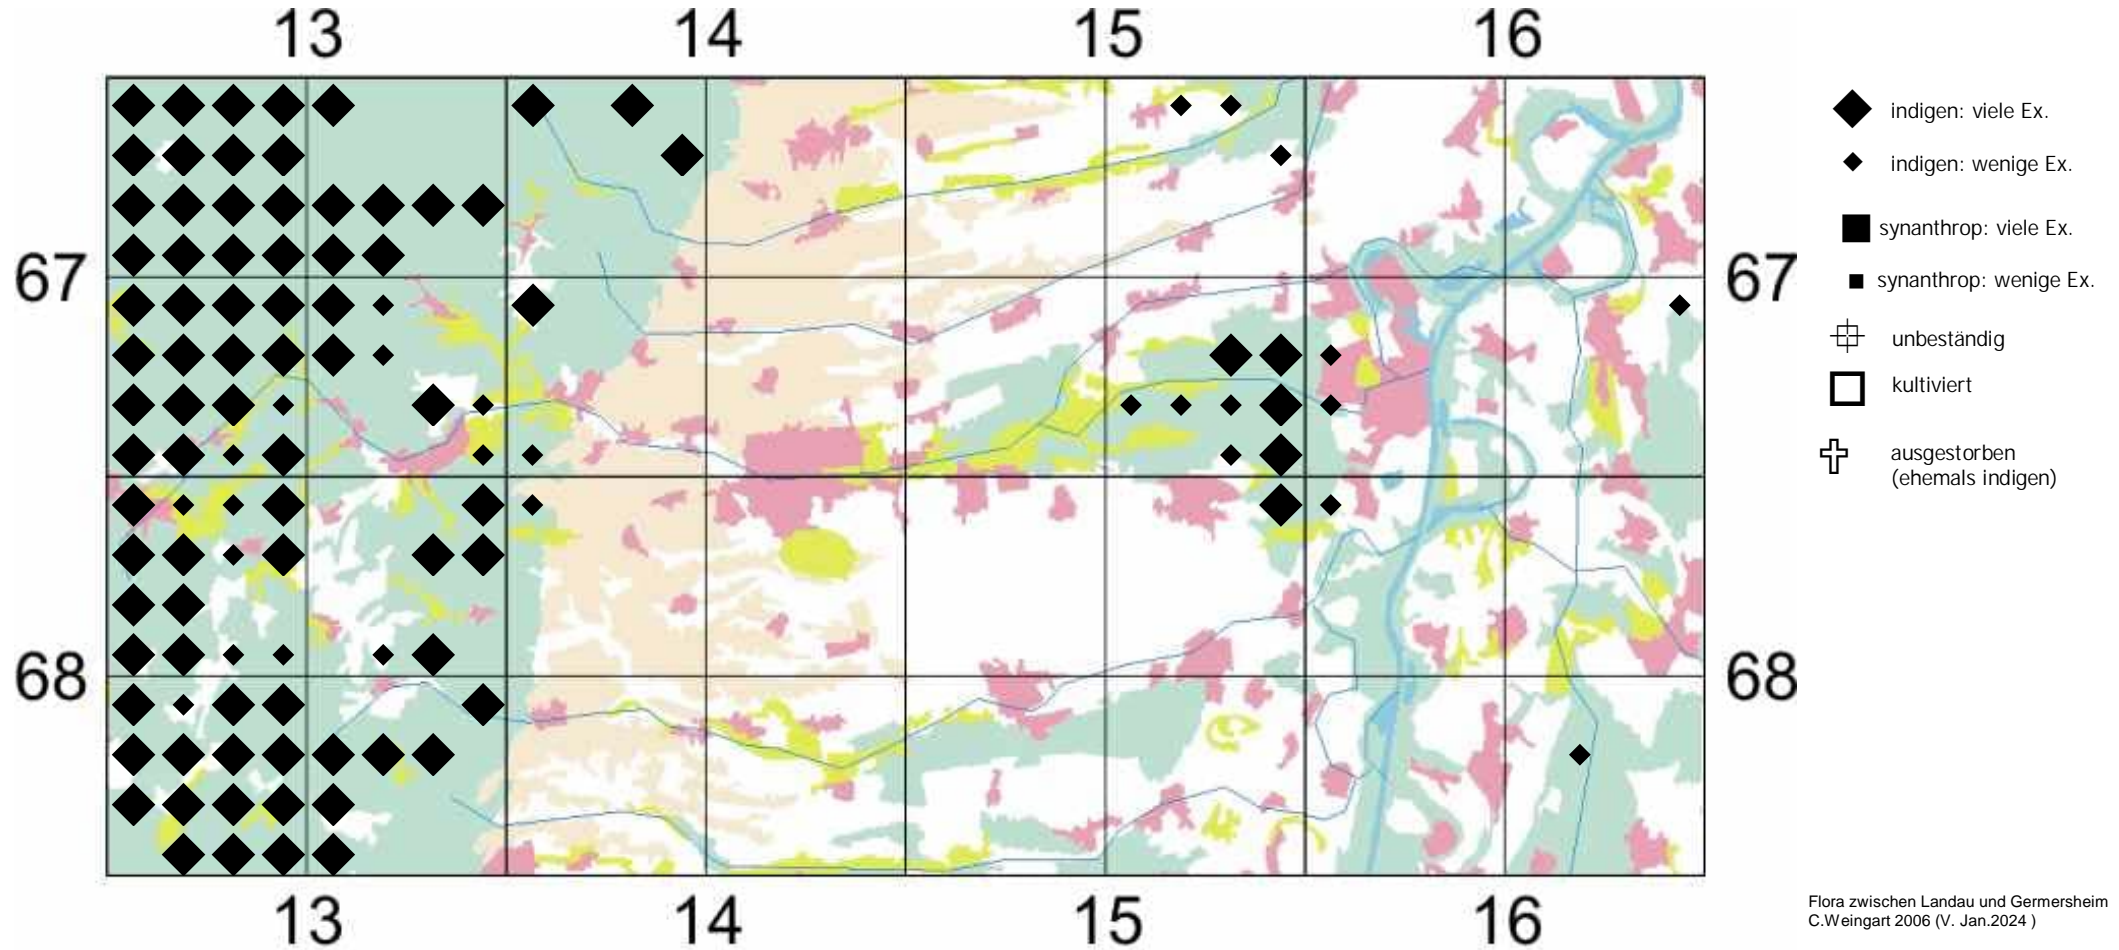

Viola canina L. s. str.

ehemals: *Viola canina* ssp. *canina*

Hunds-Veilchen (i.e.S.)

Einstufung Rote Liste Rheinland Pfalz (2023): V

Einstufung RL Baden-Württemberg (2023) für Region Oberrhein: 2

zur "Flora der Pfalz" klicke dort = https://www.pollichia.de/images/gruppen/AK_Botanik/FloraPfalz/Viola_canina.PDF

zu [www.FloraWeb](http://floraweb.de/pflanzenarten/artenhome.xsql?suchnr=15456) klicke dort => <http://floraweb.de/pflanzenarten/artenhome.xsql?suchnr=15456>