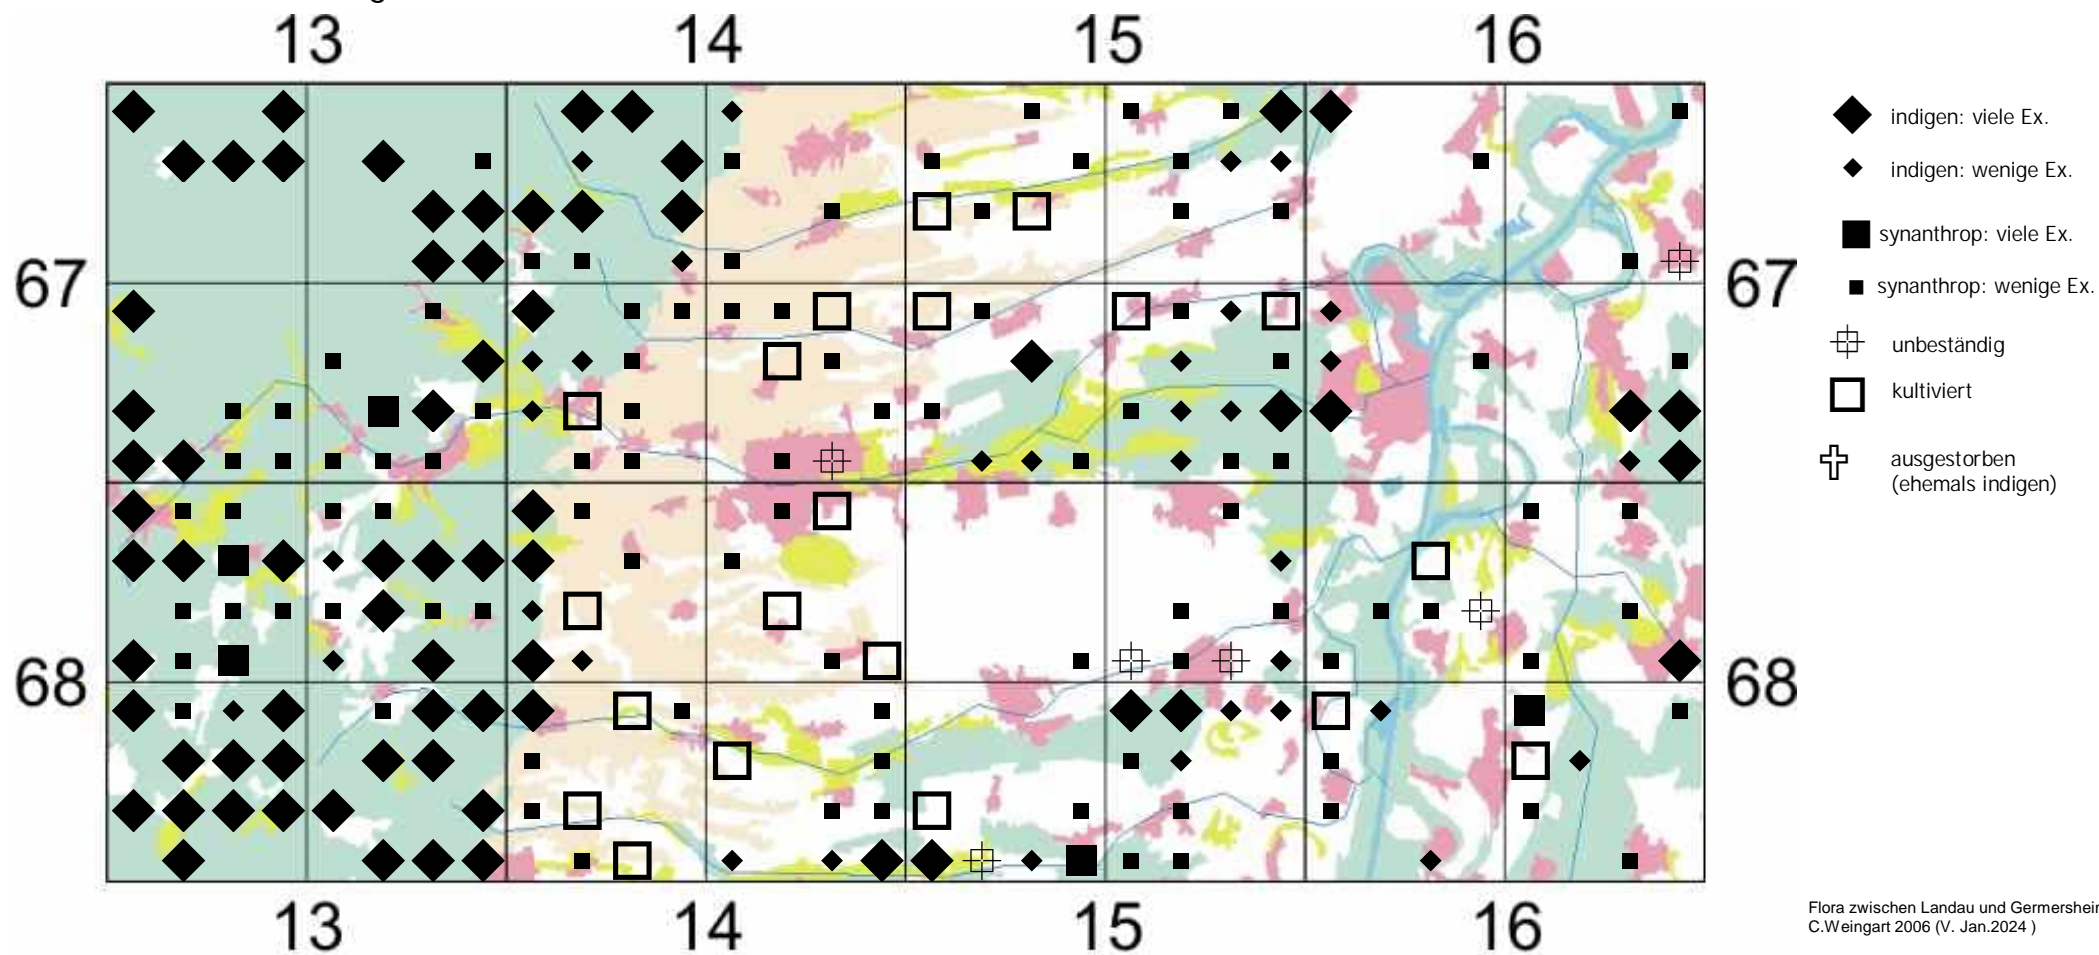

Vinca minor L.

Kleines Immergrün

Flora zwischen Landau und Gernersheim
C.Weingart 2006 (V. Jan.2024)

Einstufung Rote Liste Rheinland Pfalz (2023):

ungefährdet

Einstufung RL Baden-Württemberg (2023) für Region Oberrhein: ungefährdet

zur "Flora der Pfalz" klicke dort = https://www.pollichia.de/images/gruppen/AK_Botanik/FloraPfalz/Vinca_minor.PDF

zu [www.FloraWeb](http://floraweb.de/pflanzenarten/artenhome.xsql?suchnr=6348) klicke dort => <http://floraweb.de/pflanzenarten/artenhome.xsql?suchnr=6348>

Anmerkung von C.Weingart 2006:

Laub-, Laubmischwälder, Feldgehölze und deren Säume, außerdem im Siedlungsbereich vielfach verwildert, v. a. in Hecken der Friedhöfe oder Parkanlagen; vorzugsweise an beschatteten, mäßig trockenen bis frischen Stellen mit recht nährstoff- und basenreichen, neutralen bis mäßig sauren, meist tiefgründigen, lockeren, humosen Lehmböden neben *Anemone nemorosa*, *Hedera helix*, *Poa nemoralis*, *Melica uniflora*, *Milium effusum*, *Dryopteris filix-mas*, *Moeringia trinervia*, *Brachypodium sylvaticum*, *Convallaria majalis*, *Stellaria holostea*, *Polygonatum multiflorum*, *Luzula pilosa*, *L. luzuloides*, *Ranunculus ficaria*, *Lamium galeobdolon* agg., *Viola riviniana*, *V. reichenbachiana*, *V. odorata* und *Rubus*-Arten.