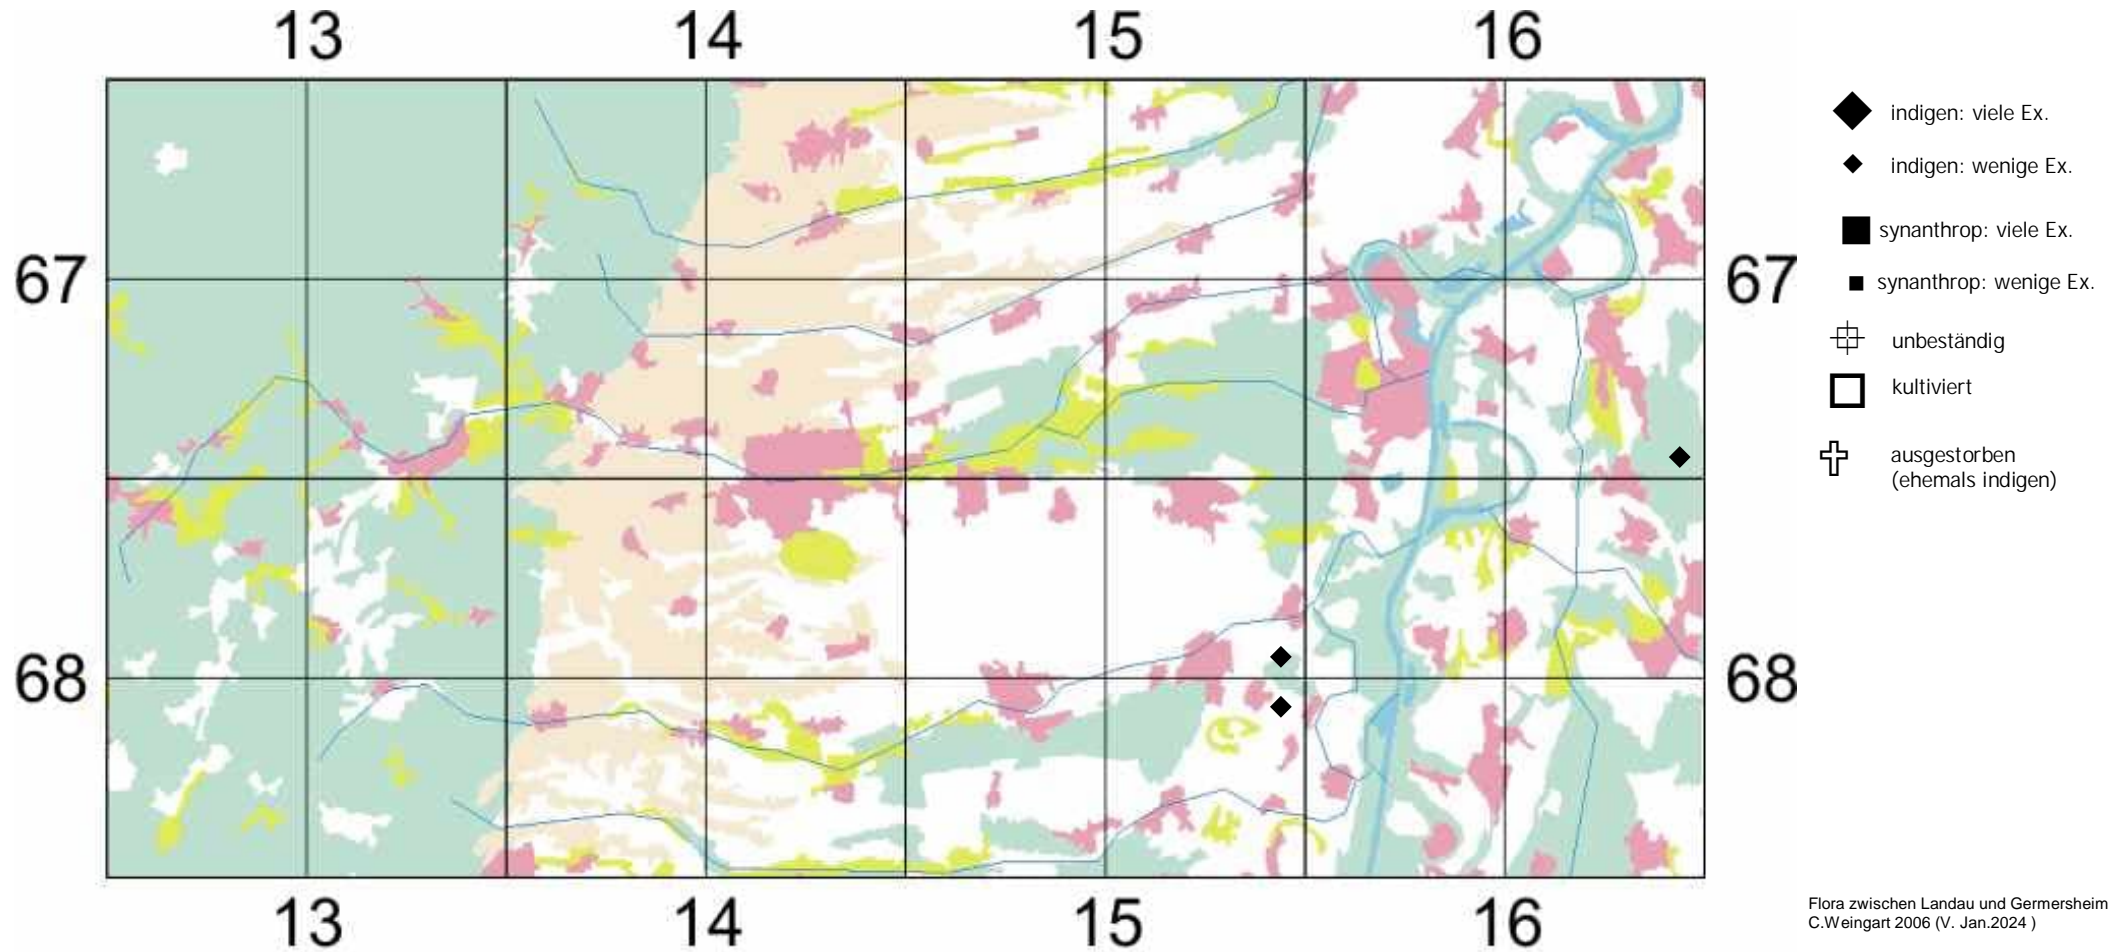

Vicia dumetorum L.

Hecken-Wicke

Einstufung Rote Liste Rheinland Pfalz (2023): D

Einstufung RL Baden-Württemberg (2023) für Region Oberrhein: R

zur "Flora der Pfalz" klicke dort =

zu [www.FloraWeb](http://floraweb.de/pflanzenarten/artenhome.xsql?suchnr=6308) klicke dort => <http://floraweb.de/pflanzenarten/artenhome.xsql?suchnr=6308>