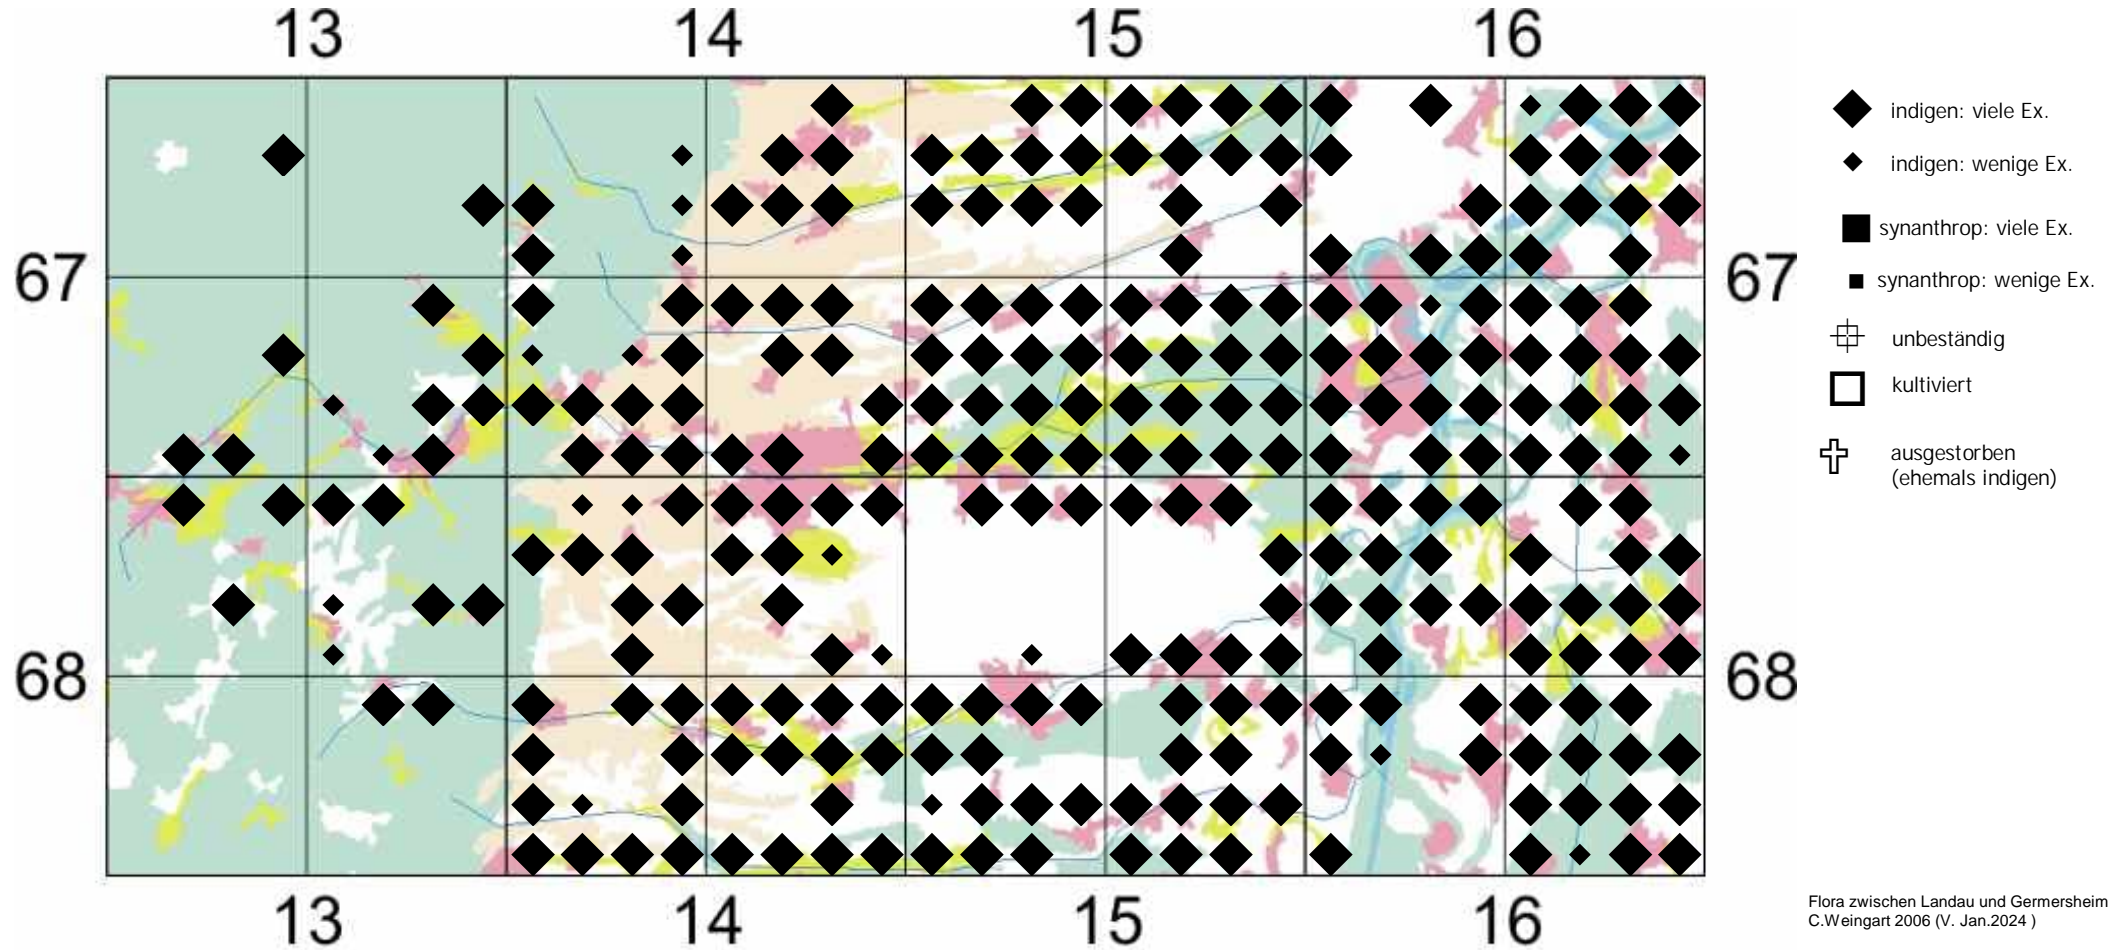

Veronica sublobata M. A. Fisch.

ehemals: Veronica hederifolia ssp. lucorum (Klett K. Richt.) Hartl

Hecken-Ehrenpreis

Einstufung Rote Liste Rheinland Pfalz (2023): ungefährdet

Einstufung RL Baden-Württemberg (2023) für Region Oberrhein: ungefährdet

zur "Flora der Pfalz" klicke dort = https://www.pollichia.de/images/gruppen/AK_Botanik/FloraPfalz/Veronica_sublobata.PDF

zu [www.FloraWeb](http://floraweb.de/pflanzenarten/artenhome.xsql?suchnr=6259) klicke dort => <http://floraweb.de/pflanzenarten/artenhome.xsql?suchnr=6259>

Anmerkung von C.Weingart 2006:

Kurzlebige Ruderalges. beschatteter Orte, v. a. in Hecken, Gärten und Parkanlagen, an Gehölzrändern, Waldwegen, Säumen und lichten Bereichen krautreicher Laub- und Mischwälder sowie auf Schlagflächen; vorzugsweise an halbschattigen, frischen Stellen mit nährstoffreichen, lockeren, humosen, steinigen oder reinen sandigen bis lehmigen Boden neben Geum urbanum, Glechoma hederacea, Chaerophyllum temulum, Chelidonium majus, Alliaria petiolata, Sambucus nigra, Brachypodium sylvaticum, Galium aparine, Urtica dioica, Ranunculus ficaria, Viola odorata, Bryonia dioica und Fallopia dumetorum.