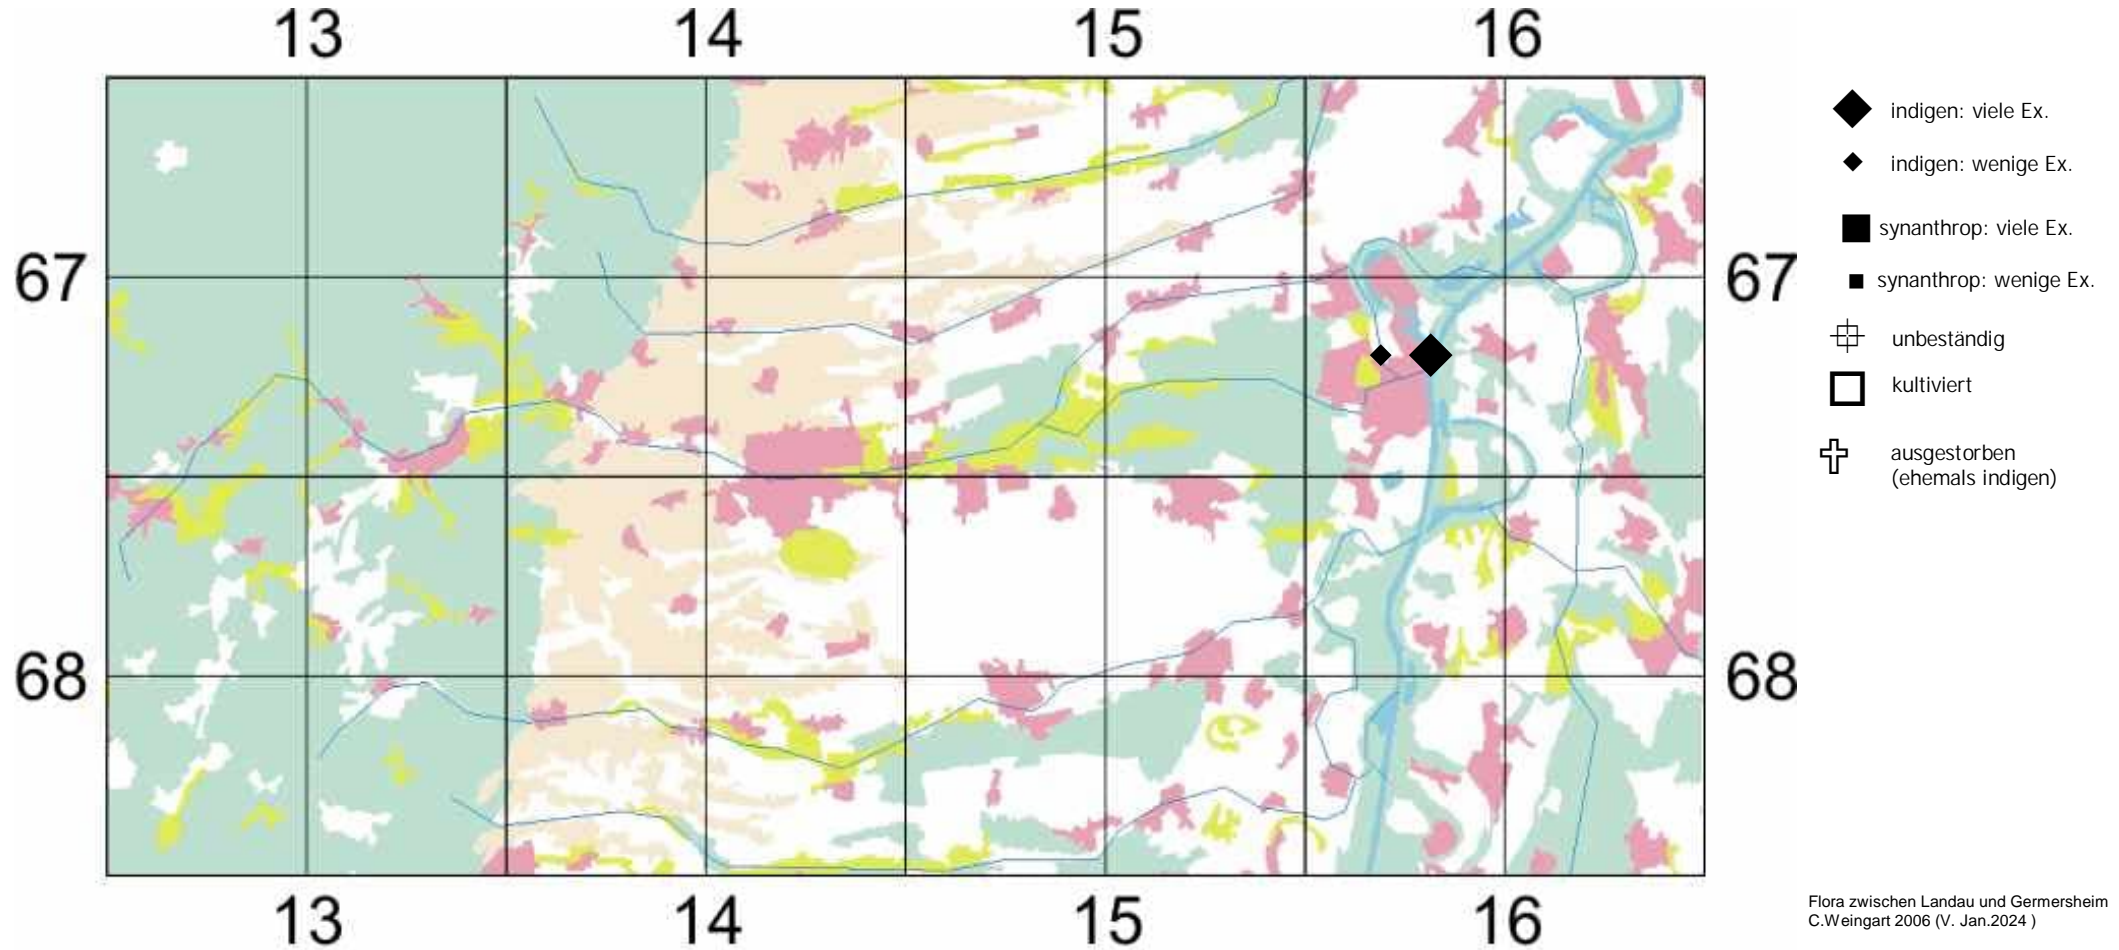

# Verbascum pulverulentum Vill.

## Flockige Königskerze

Anmerkung von C.Weingart 2006:

Ruderaler Pioniergeh. auf Bahngelände und Industriebrachen an vollbesonnten, warmen, trockenen Stellen mit mäßig nährstoffreichen, basenreichen, kalkhaltigen, lockeren, durchlässigen kiesigen bis sandigen Substrat neben *Psyllium arenarium*, *Dittrichia graveolens*, *Potentilla argentea*, *Berteroa incana*, *Vulpia myuros*, *Bromus tectorum*, *Erigeron annuus*, *Echium vulgare*, *Conyza canadensis*, *Lactuca serriola*, *Daucus carota*, *Diplotaxis tenuifolia*, *Carduus acanthoides*, *Melilotus albus*, *Linaria vulgaris*, *Reseda lutea*, *Senecio vernalis*, *Diplotaxis tenuifolia*, *Poa angustifolia*, *P. compressa*, *Hypericum perforatum*, *Petrorhagia prolifera*, *Medicago minima*, *Verbascum*- und *Oenothera*-Arten.

Einstufung Rote Liste Rheinland Pfalz (2023): 2

Einstufung RL Baden-Württemberg (2023) für Region Oberrhein: ungefährdet

zur "Flora der Pfalz" klicke dort = [https://www.pollichia.de/images/gruppen/AK\\_Botanik/FloraPfalz/Verbascum\\_pulverulentum.PDF](https://www.pollichia.de/images/gruppen/AK_Botanik/FloraPfalz/Verbascum_pulverulentum.PDF)