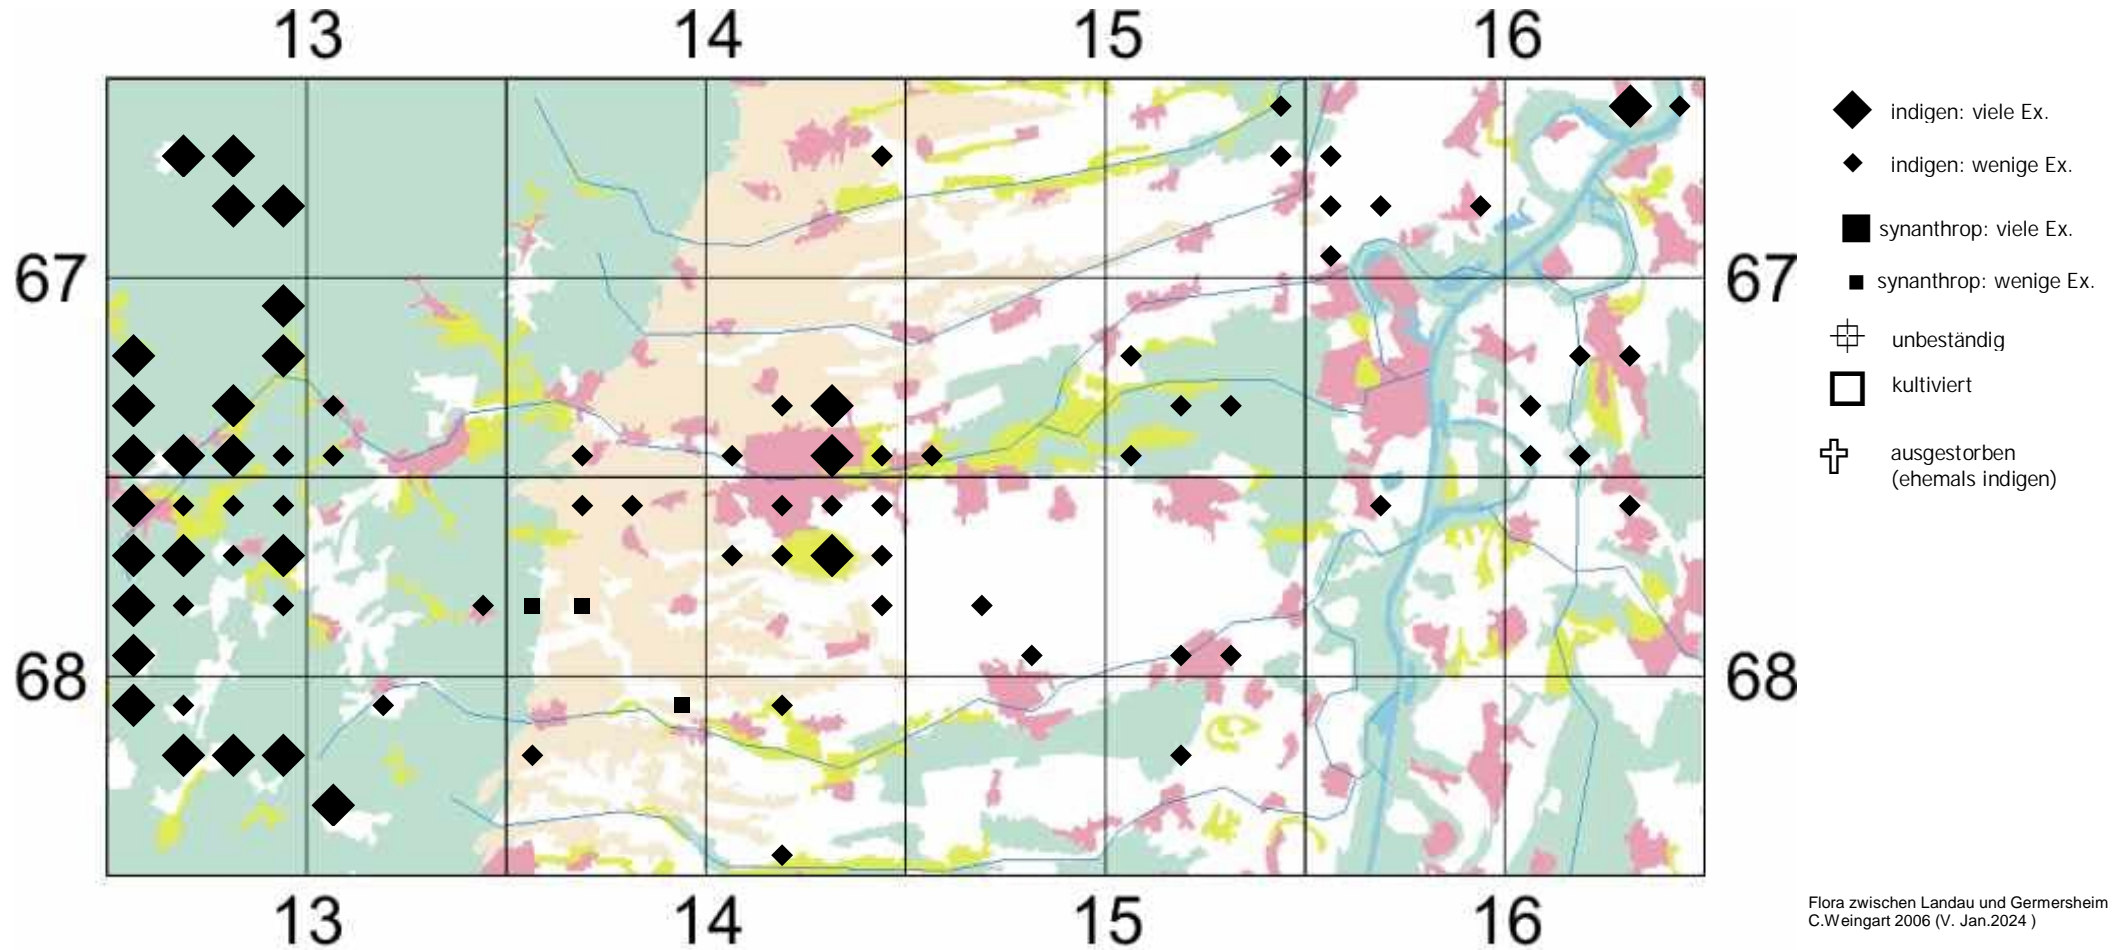

Verbascum nigrum L. s. l.

ehemals: Verbascum nigrum L.

Dunkle Königskerze

Einstufung Rote Liste Rheinland Pfalz (2023): ungefährdet

Einstufung RL Baden-Württemberg (2023) für Region Oberrhein: ungefährdet

Anmerkung von C.Weingart 2006:

Grasige Brachen, Böschungen und Raine, seltener auch an Ruderalstellen; vorzugsweise an sonnigen, mäßig trockenen bis wechselfrischen Stellen mit mäßig nährstoffhaltigen, (recht) basenreichen, neutralen bis mäßig sauren sandigen oder reinen Lehmboden neben Arrhenatherum elatius, Daucus carota, Bromus inermis, Tanacetum vulgare, Saponaria officinalis, Linaria vulgaris, Achillea millefolium, Geranium pyrenaicum, Solidago canadensis, Elymus repens, Cichorium intybus, Hypericum perforatum, Clinopodium vulgare, Astragalus glycyphyllos und Malva moschata.