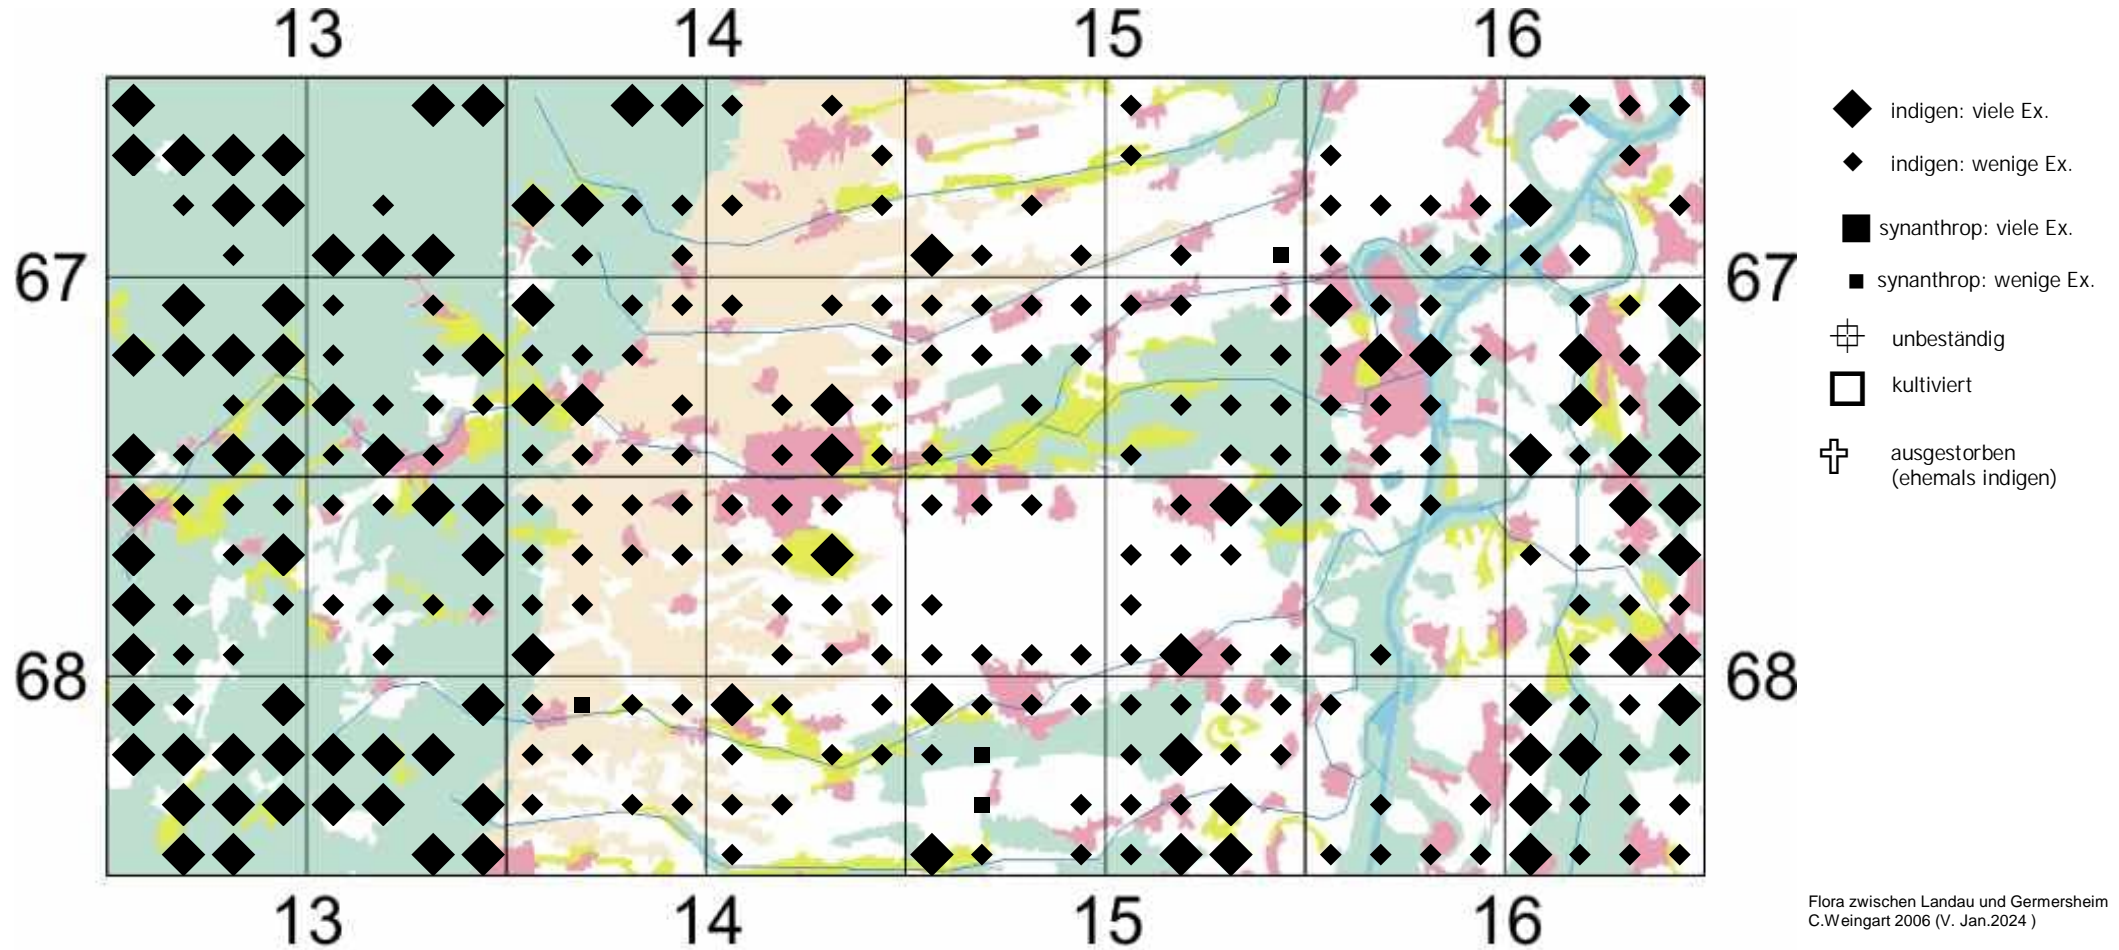

Verbascum lychnitis L.

Mehlige Königskerze

Einstufung Rote Liste Rheinland Pfalz (2023): ungefährdet

Einstufung RL Baden-Württemberg (2023) für Region Oberrhein: ungefährdet

zur "Flora der Pfalz" klicke dort = https://www.pollichia.de/images/gruppen/AK_Botanik/FloraPfalz/Verbascum_lychnitis.PDF

zu www.Floraweb klicke dort => <http://floraweb.de/pflanzenarten/artenhome.xsql?suchnr=6211>

Anmerkung von C.Weingart 2006:

Magerrasen (v. a. in etwas gestörten Bereichen), Brachen, Böschungen, Raine, Gehölzsäume, Waldverlichtungen und Pionierges. z. B. in Steinbrüchen oder auf Bahngelände; vorzugsweise an lückig bewachsenen, sonnigen, trockenen Stellen mit mageren bis mäßig nährstoffhaltigen, meist basenreichen, neutralen bis mäßig sauren, durchlässigen, meist steinigen oder sandigen Substrat neben *Hypericum perforatum*, *Daucus carota*, *Picris hieracioides*, *Festuca ovina* agg., *Arrhenatherum elatius*, *Centaurea jacea* agg., *Medicago lupulina*, *Campanula rapunculus*, *Hieracium pilosella*, *Echium vulgare*, *Dianthus armeria*, *Leucanthemum vulgare* agg., *Poa angustifolia*, *Plantago lanceolata*, *Origanum vulgare* und *Agrimonia eupatoria*.