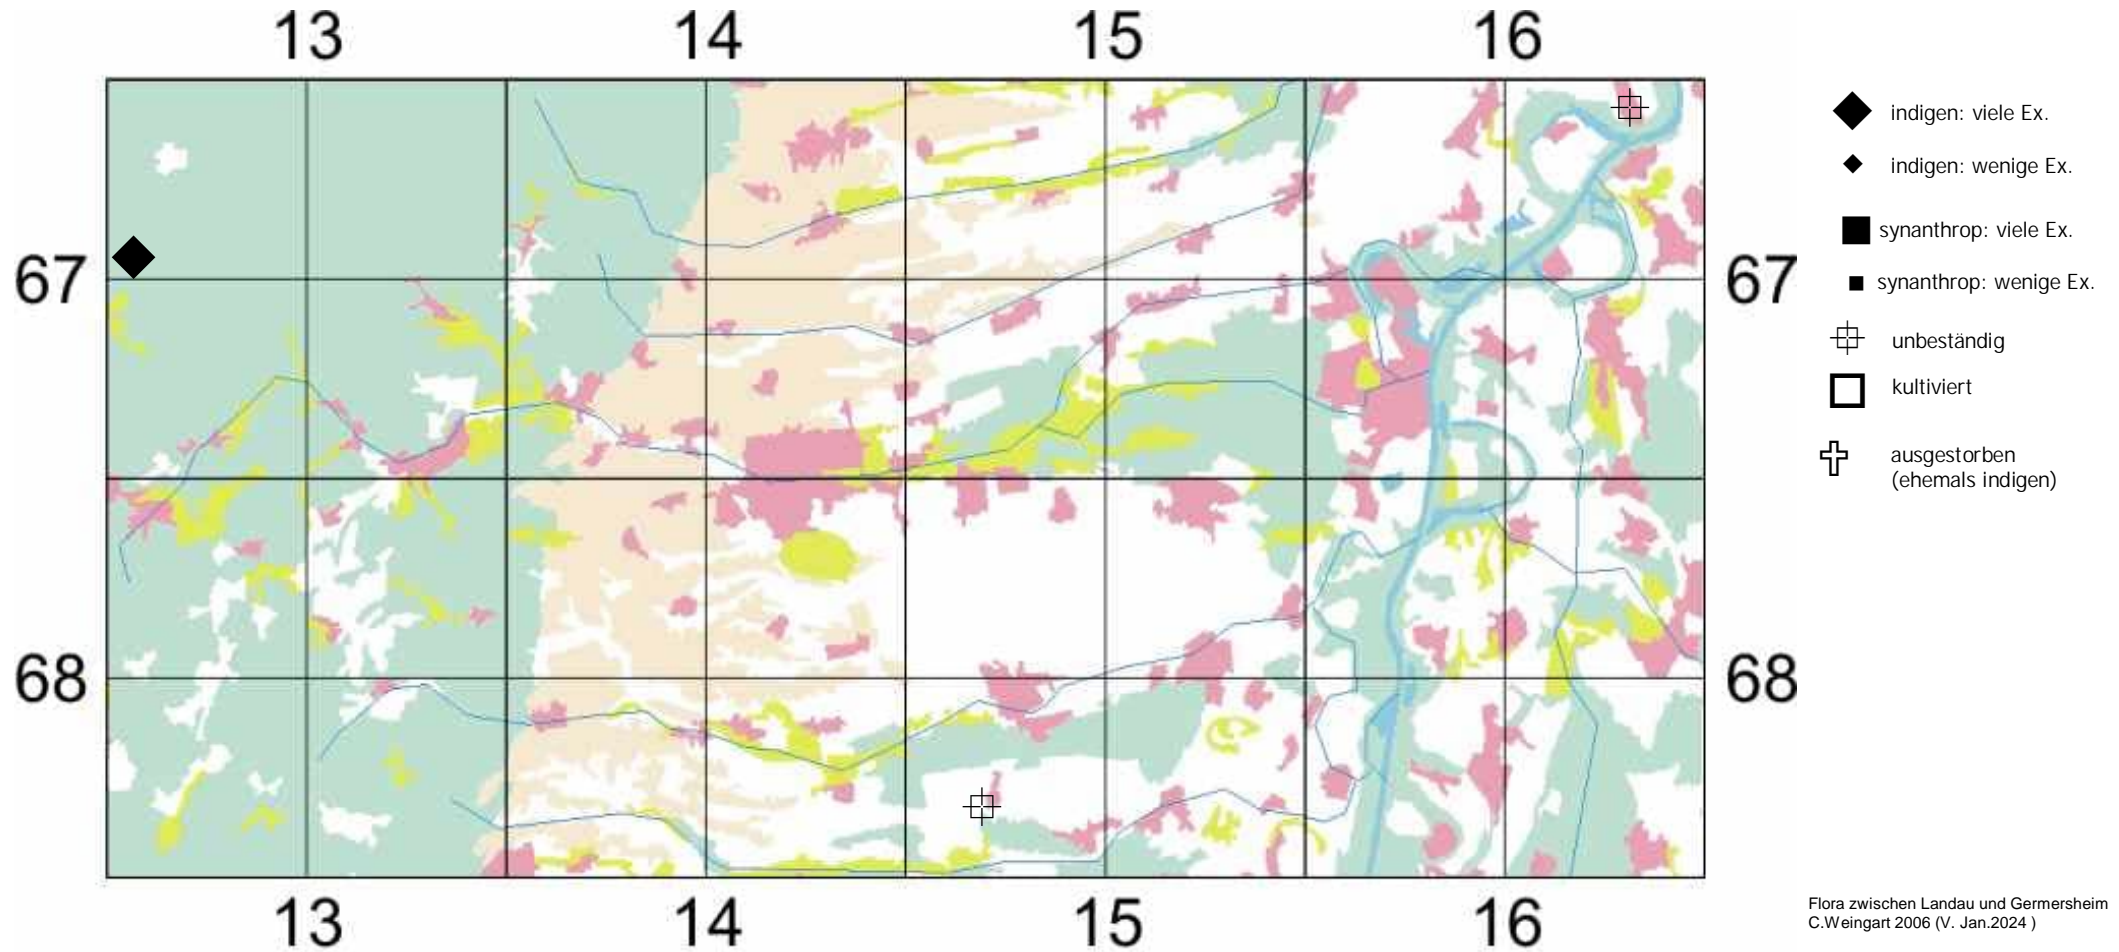

Trifolium resupinatum L.

Persischer Klee

Anmerkung von C.Weingart 2006:

Sehr vereinzelt in den Einsaaten von *Trifolium resupinatum* var. *major*. Möglicherweise auch unbeständig verwildert an Deponie- und Verladestellen.