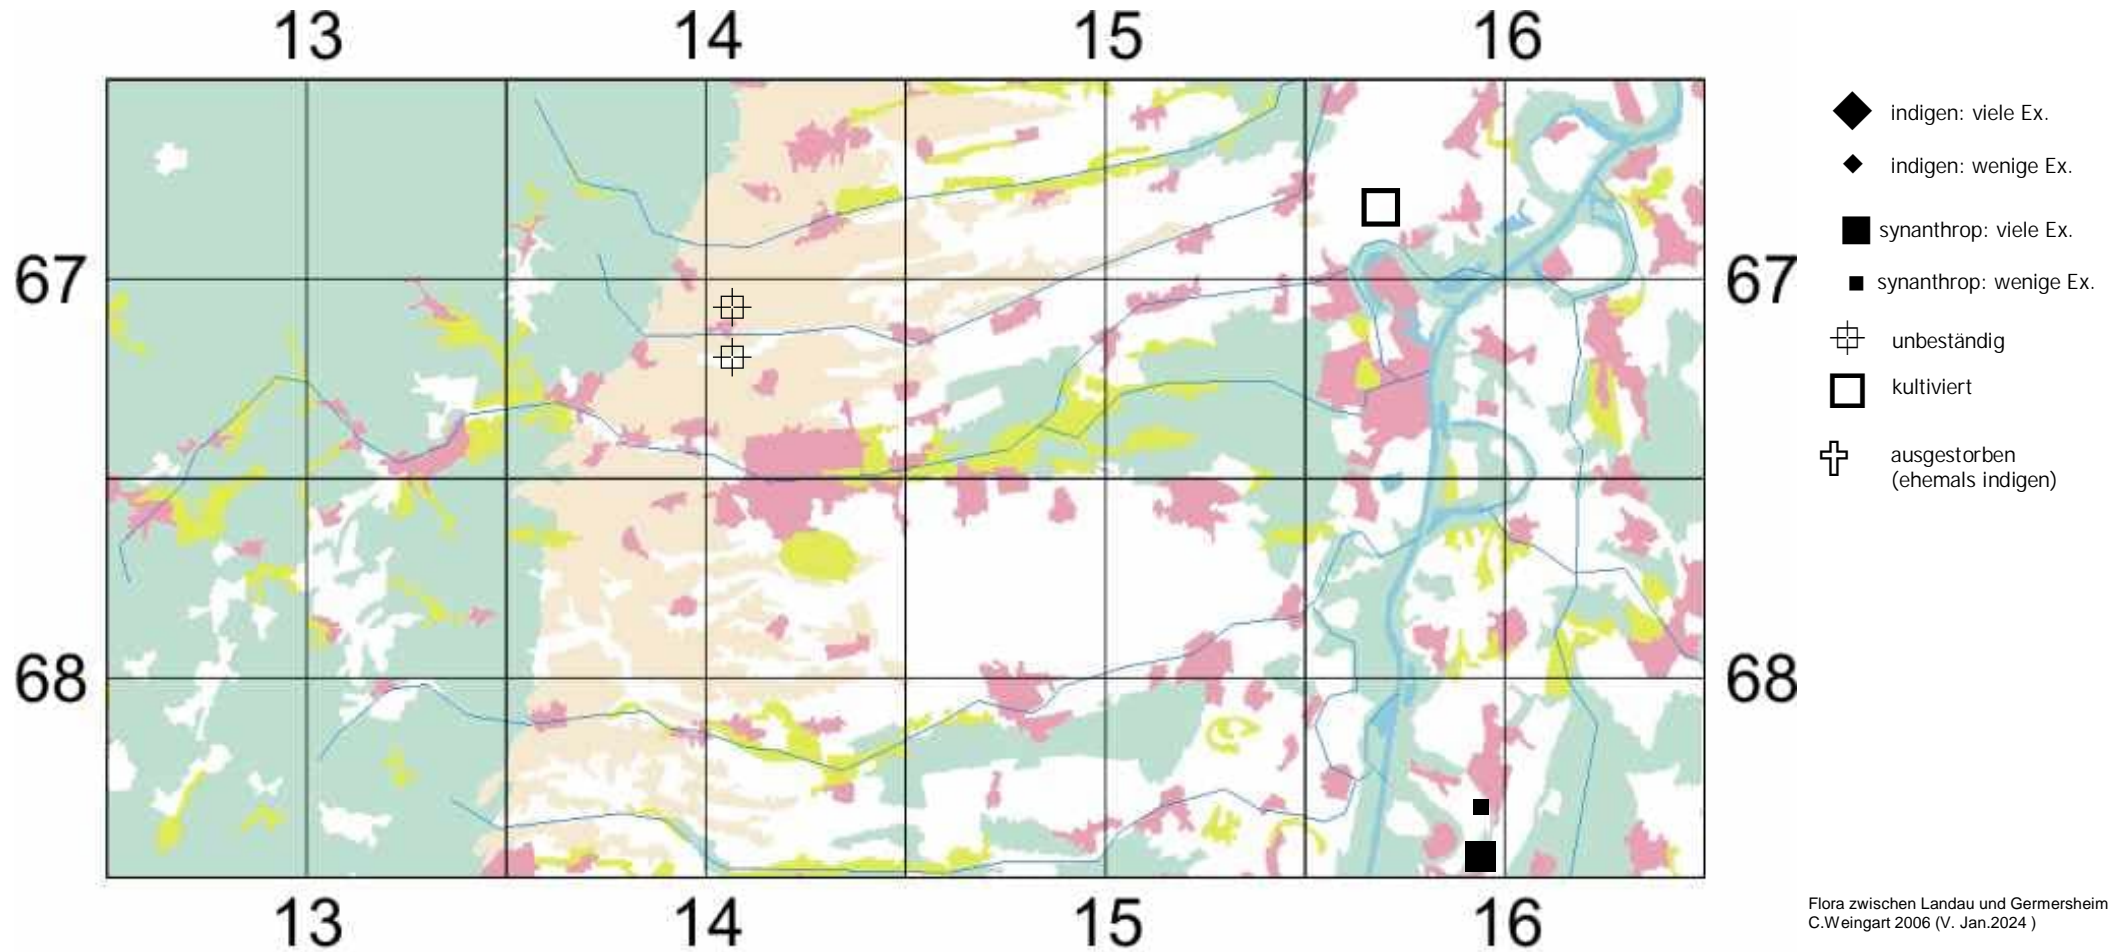

# Trifolium pratense subsp. pratense

ehemals: Trifolium pratense ssp. sativum (Schreb.) Schübl. Martens

Saat-Klee

Anmerkung von C.Weingart 2006:  
In Wiesen- und Klee-Gras-Einsaaten.

Einstufung Rote Liste Rheinland Pfalz (2023):