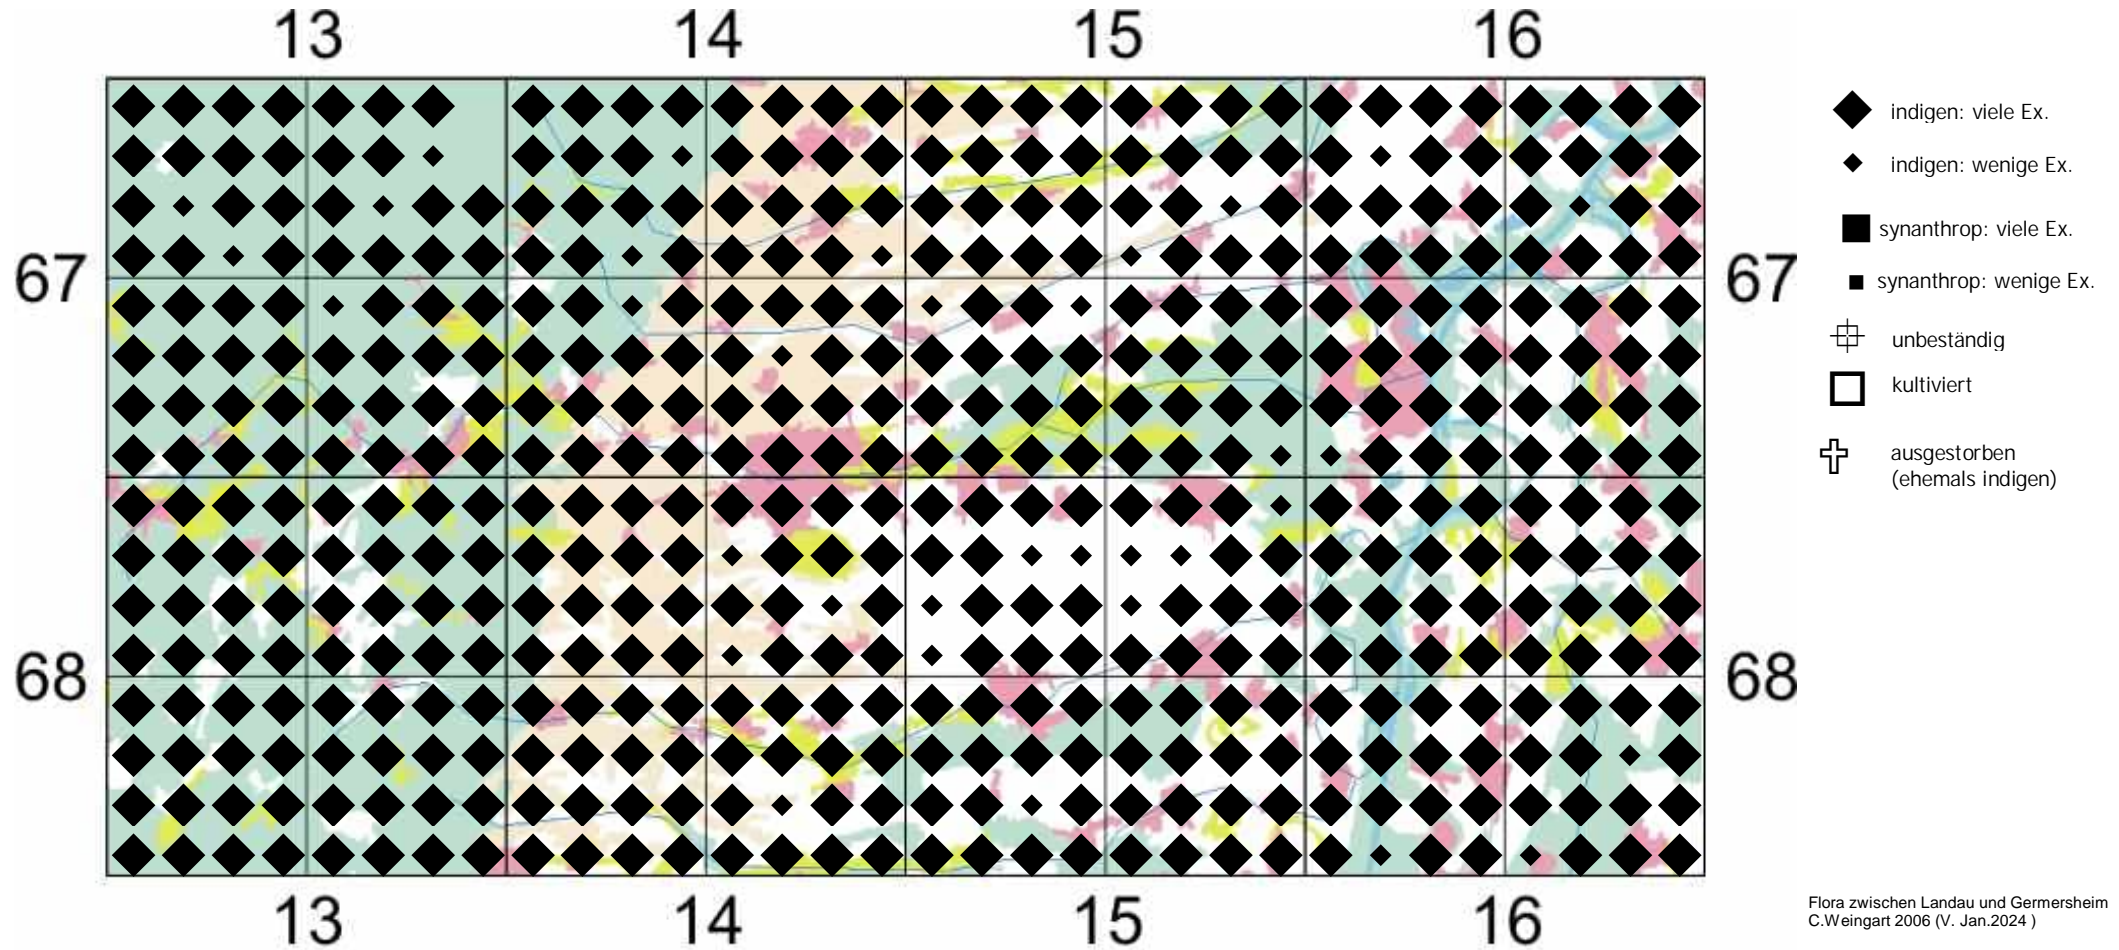

# Trifolium pratense L. s. l.

ehemals: Trifolium pratense L.

Rot-Klee

Einstufung Rote Liste Rheinland Pfalz (2023): ungefährdet

Einstufung RL Baden-Württemberg (2023) für Region Oberrhein: ungefährdet

zur "Flora der Pfalz" klicke dort = [https://www.pfalz.de/medien/region/Flora/Pfalz/Trifolium\\_pratense\\_s.l.s.l.\\_pratense.PDF](https://www.pfalz.de/medien/region/Flora/Pfalz/Trifolium_pratense_s.l.s.l._pratense.PDF)