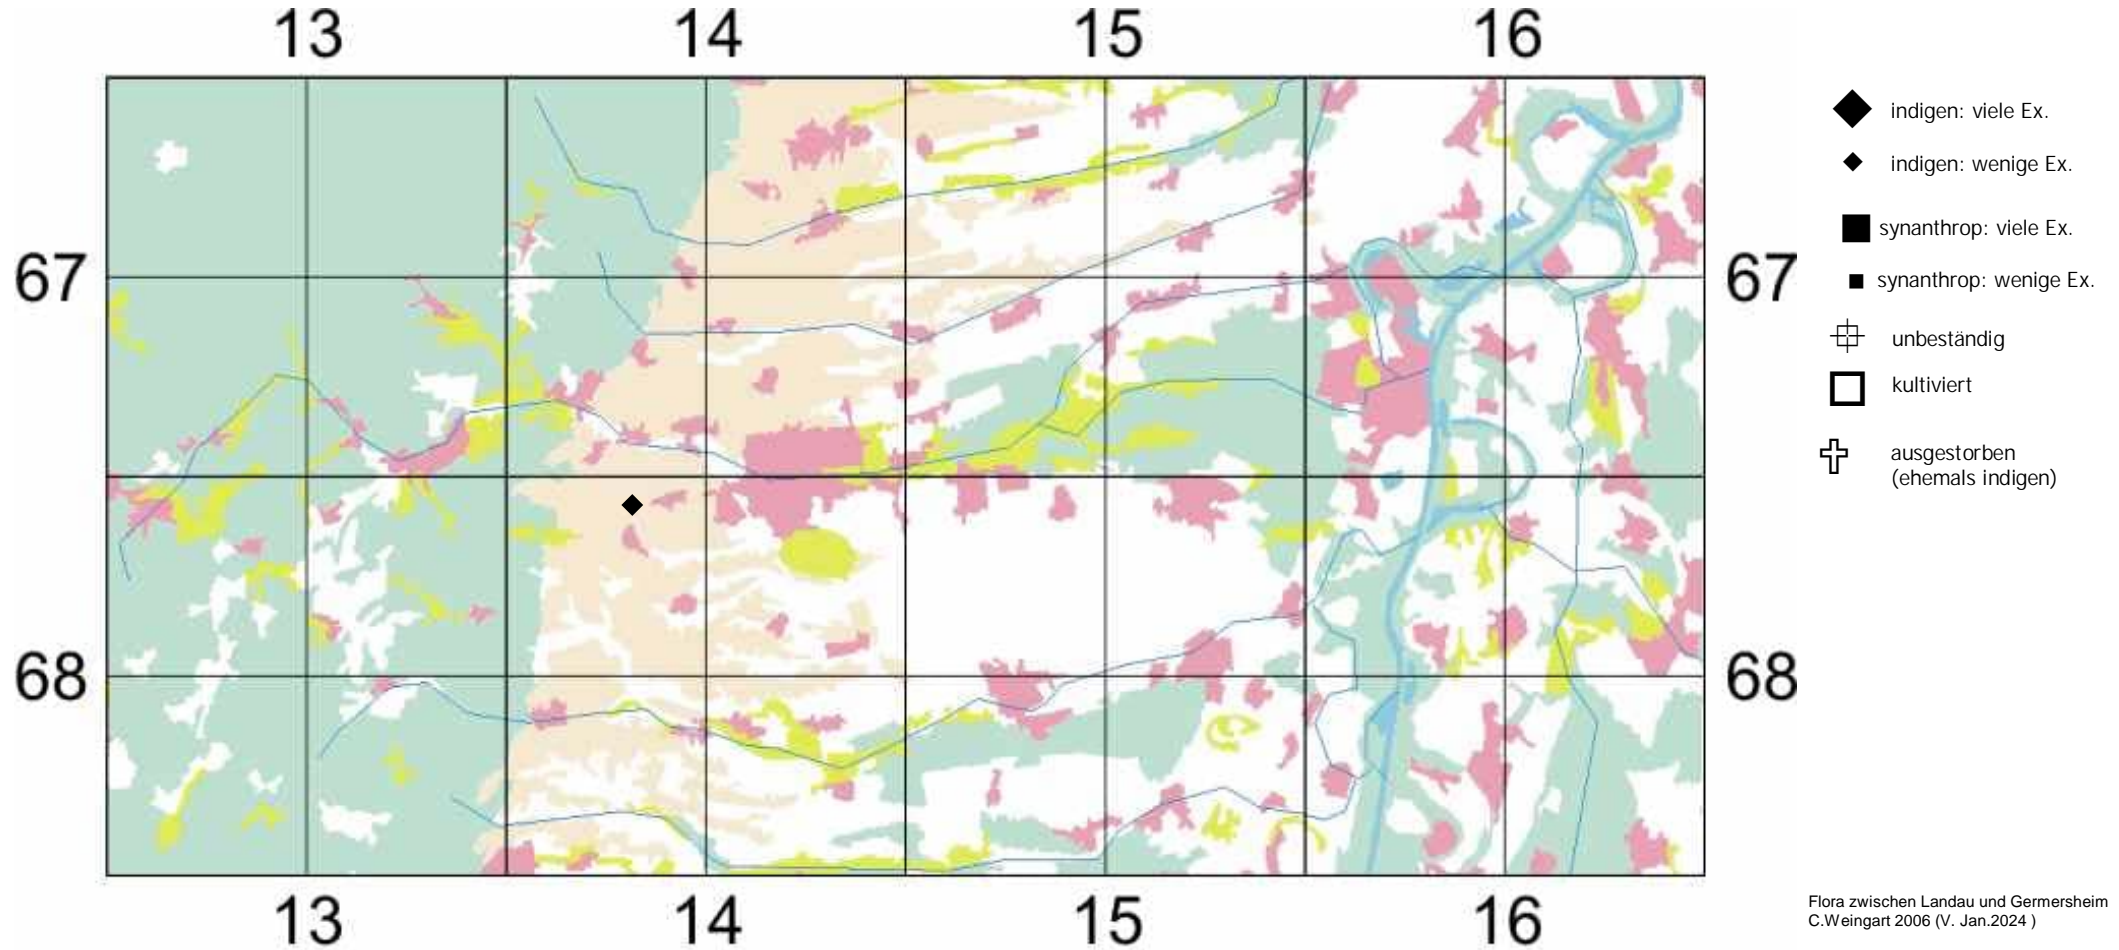

Trifolium montanum L.

Berg-Klee

Anmerkung von C.Weingart 2006:

Kalk-Magerrasen, nur noch in einem Trespen-Halbtrockenrasen an kurzrasiger, vollbesonnerter, (wechsel-)trockener Stelle mit recht mageren, basen- und kalkreichen, recht tiefgründigen und etwas humosen Lehmboden über Tertiärkalk neben

Einstufung Rote Liste Rheinland Pfalz (2023): 3

Einstufung RL Baden-Württemberg (2023) für Region Oberrhein: 3

zur "Flora der Pfalz" klicke dort = https://www.pollichia.de/images/gruppen/AK_Botanik/FloraPfalz/Trifolium_montanum.PDF