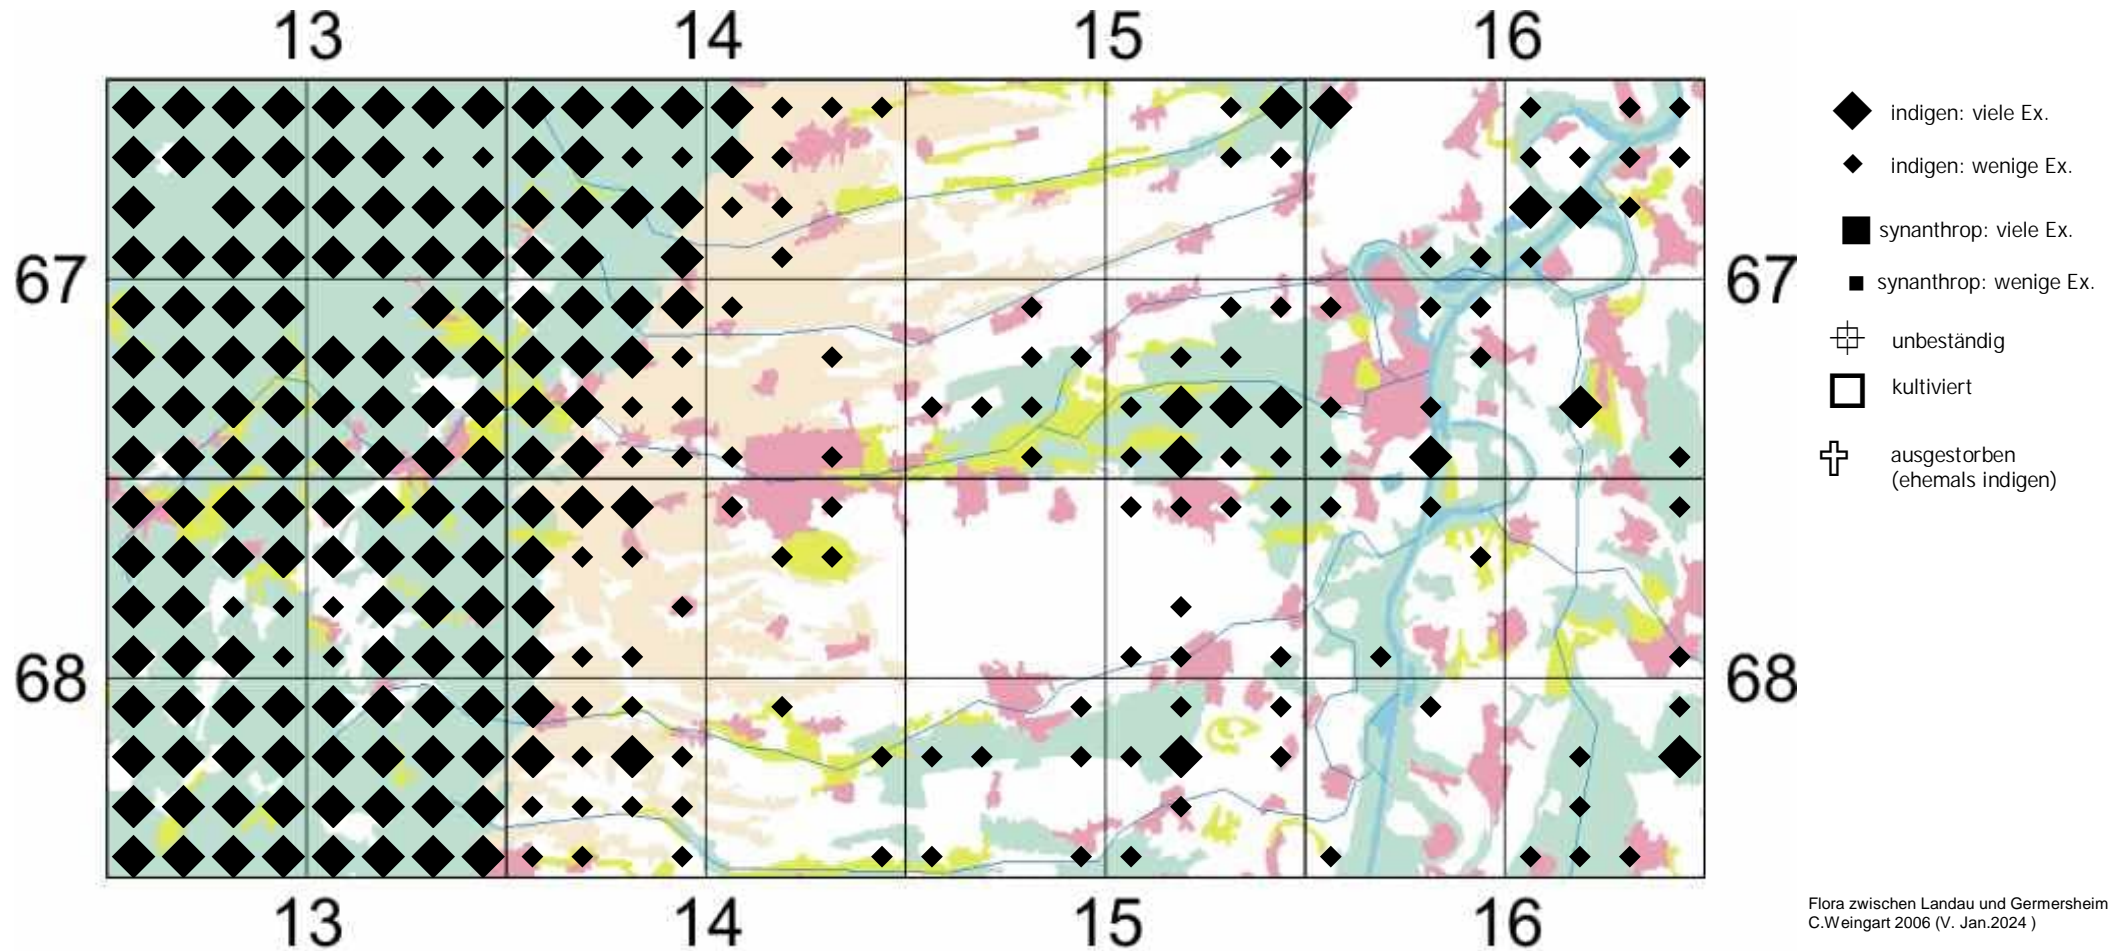

# Trifolium medium L. s. l.

ehemals: Trifolium medium L.

Mittlerer Klee

Einstufung Rote Liste Rheinland Pfalz (2023): ungefährdet

Einstufung RL Baden-Württemberg (2023) für Region Oberrhein: ungefährdet

zur "Flora der Pfalz" klicke dort = [https://www.pollichia.de/images/gruppen/AK\\_Botanik/FloraPfalz/Trifolium\\_medium.PDF](https://www.pollichia.de/images/gruppen/AK_Botanik/FloraPfalz/Trifolium_medium.PDF)

zu [www.FloraWeb](http://floraweb.de/pflanzenarten/artenhome.xsql?suchnr=6043) klicke dort => <http://floraweb.de/pflanzenarten/artenhome.xsql?suchnr=6043>

Anmerkung von C.Weingart 2006:

Waldverlichtungen, v. a. an Waldwegen, Gehölzsäumen, nicht mehr oder selten gemähten Böschungen, Rainen, Brachen, Magerweiden und Halbtrockenrasen; besonders an sonnigen bis halbschattigen, mäßig trockenen bis wechselfrischen Stellen mit mageren bis recht nährstoff- und basenreichen, oft kalkhaltigen, neutralen bis mäßig sauren, humosen steinigen, sandigen oder reinen Lehmboden neben *Origanum vulgare*, *Carex flacca*, *Brachypodium pinnatum*, *Agrimonia eupatoria*, *Hypericum perforatum*, *Astragalus glycyphyllos*, *Rubus caesius*, *Clinopodium vulgare* und *Calamagrostis epigejos*.