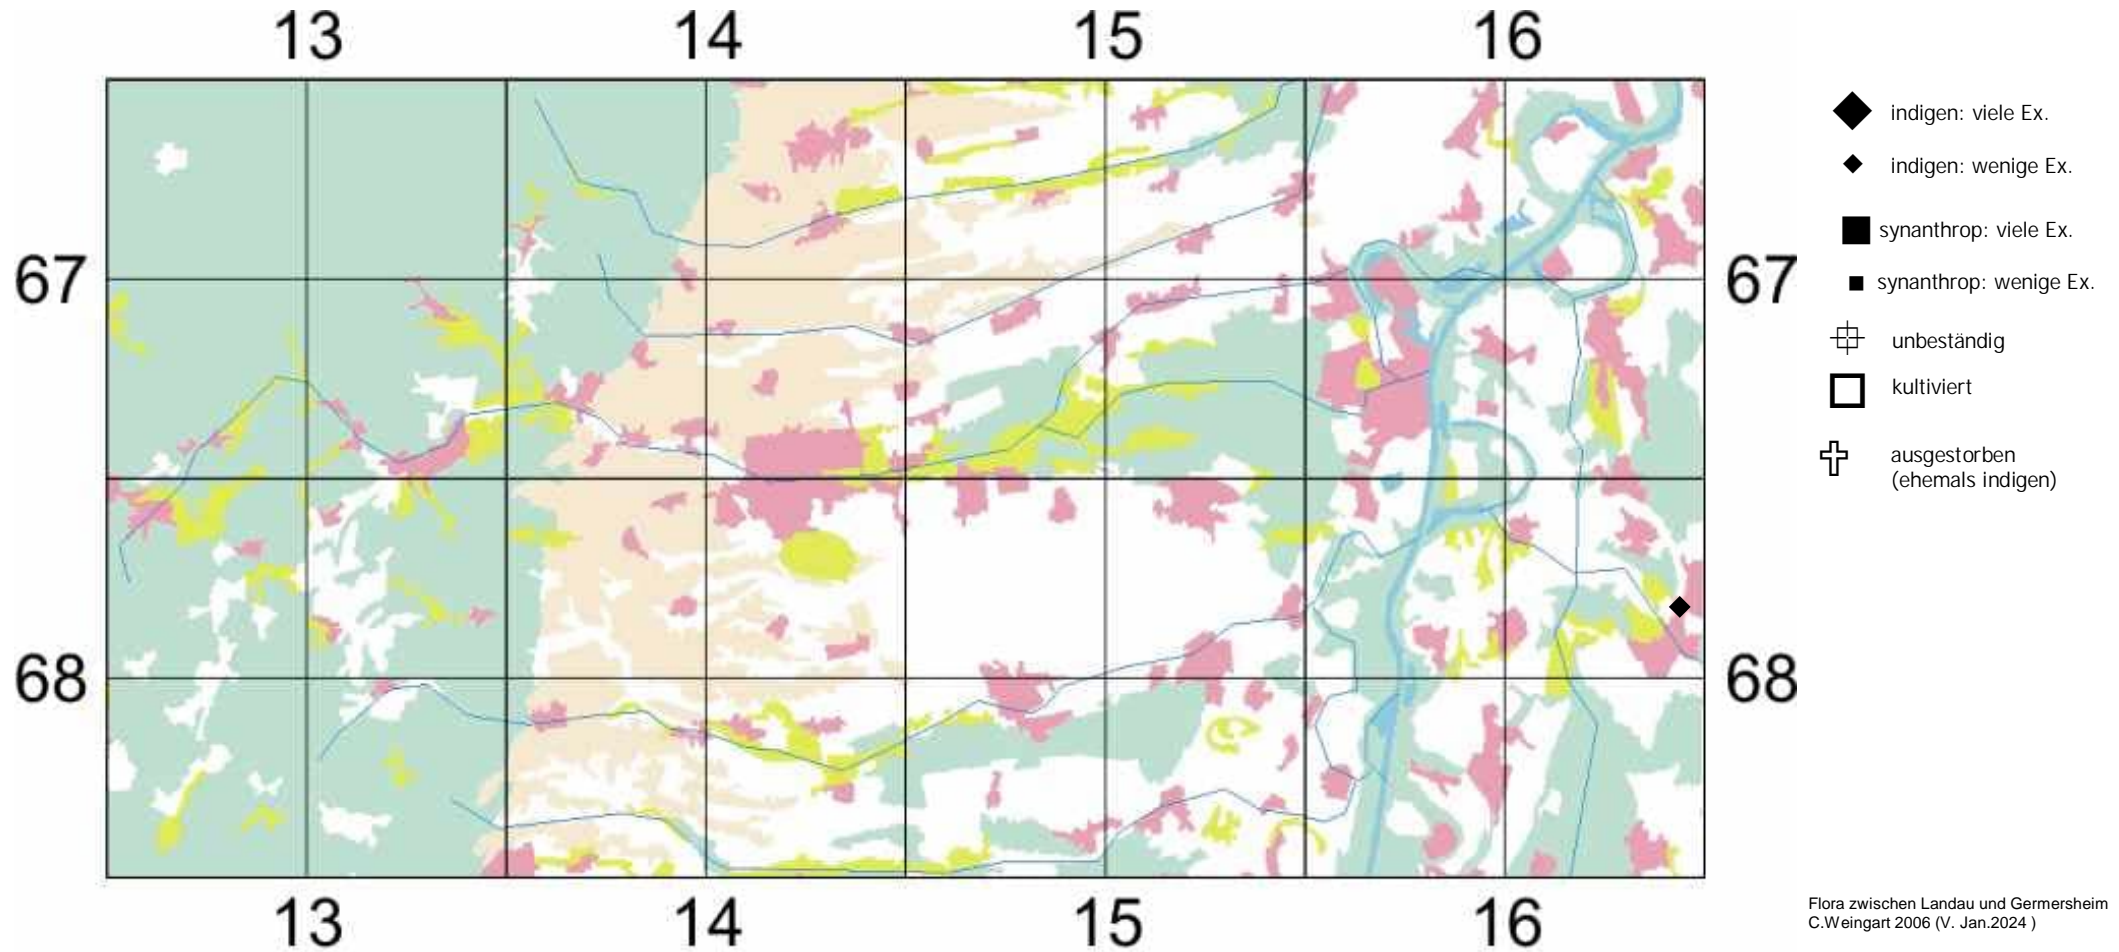

Tragus racemosus (L.) All. (E)

ehemals: Tragus racemosus (L.) All.

Klettgras

Einstufung RL Baden-Württemberg (2023) für Region Oberrhein: ungefährdet

zur "Flora der Pfalz" klicke dort = https://www.pollichia.de/images/gruppen/AK_Botanik/FloraPfalz/Tragus_racemosus.PDF