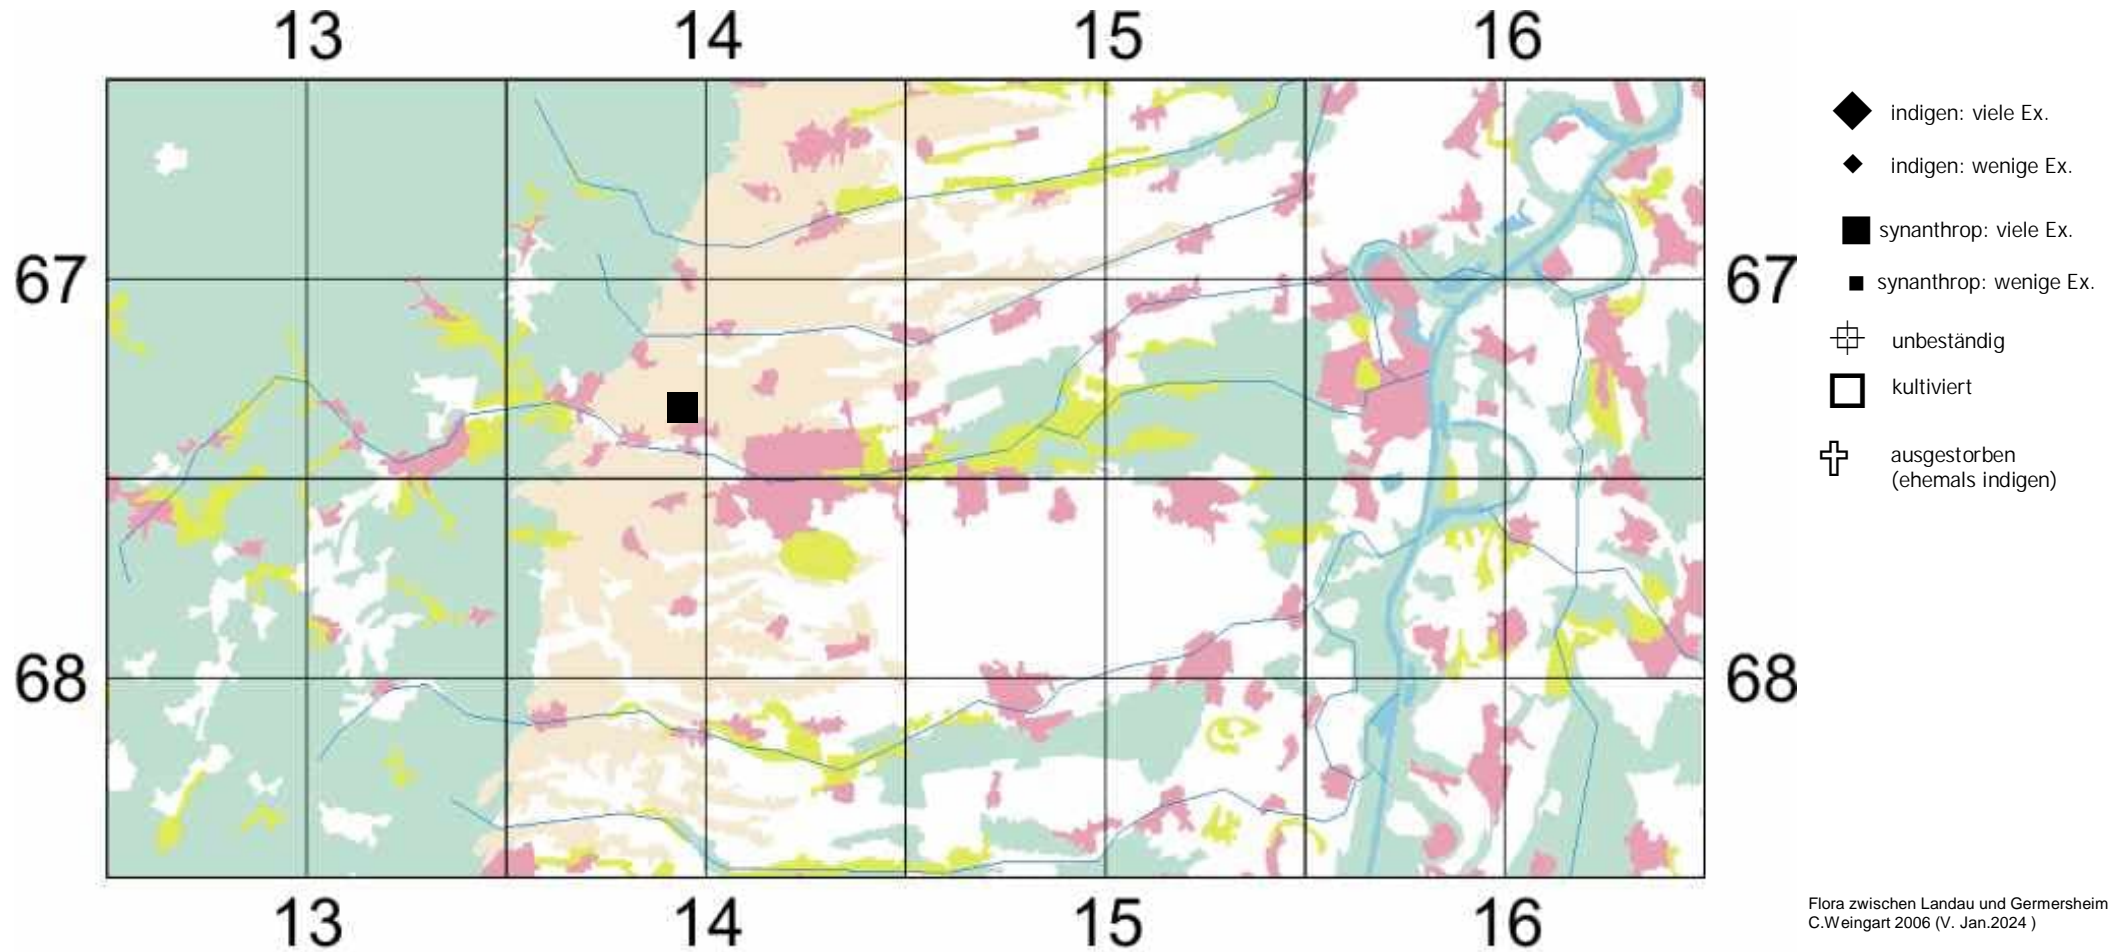

# Torilis nodosa (L.) Gaertn. (E)

ehemals: Torilis nodosa (L.) P. Gaertn.

Knotiger Klettenkerbel

Anmerkung von C.Weingart 2006:  
Einmal in etwas lückigen ruderalisierten Scherrasen