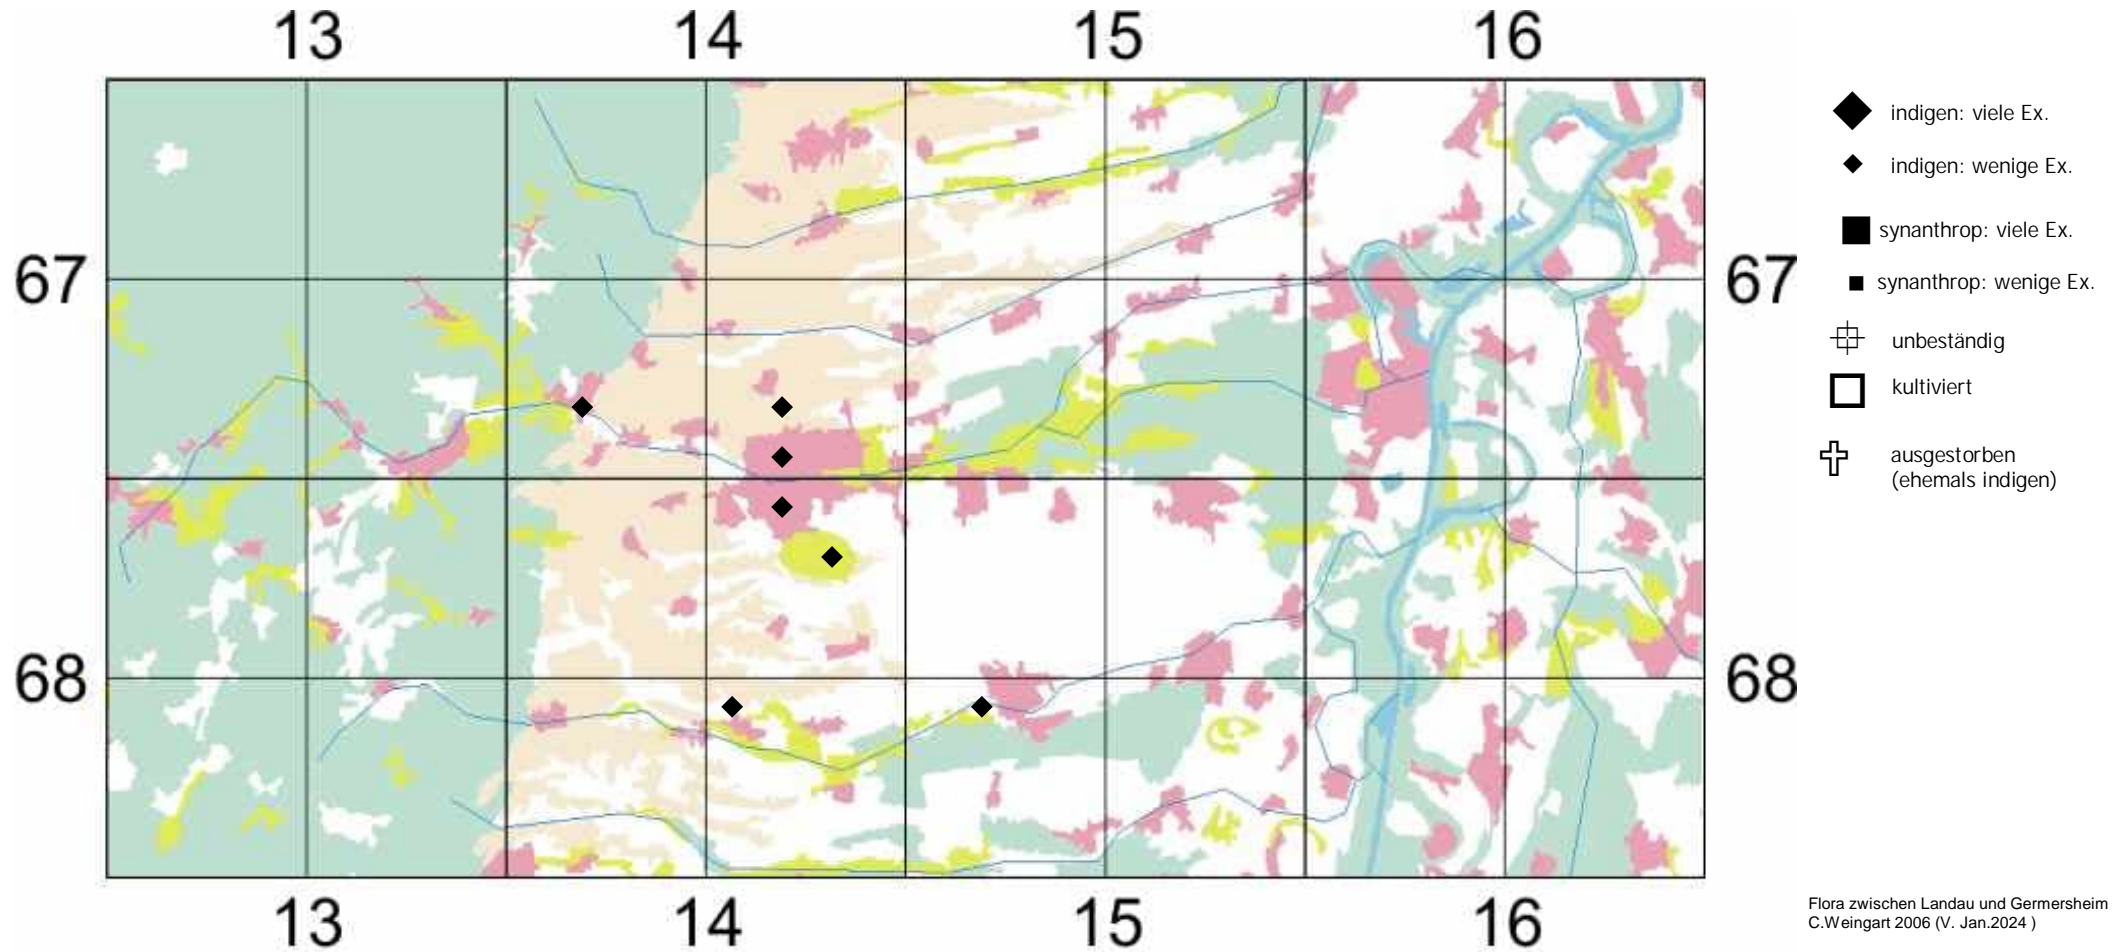

Torilis arvensis subsp. recta Jury

ehemals: Torilis arvensis ssp. arvensis

Acker-Klettenkerbel

Einstufung Rote Liste Rheinland Pfalz (2023):

ungefährdet

zur "Flora der Pfalz" klicke dort = https://www.pollichia.de/images/gruppen/AK_Botanik/FloraPfalz/Torilis_arvensis_subsp__recta.PDF

zu www.FloraWeb klicke dort => <http://floraweb.de/pflanzenarten/artenhome.xsql?suchnr=32114>