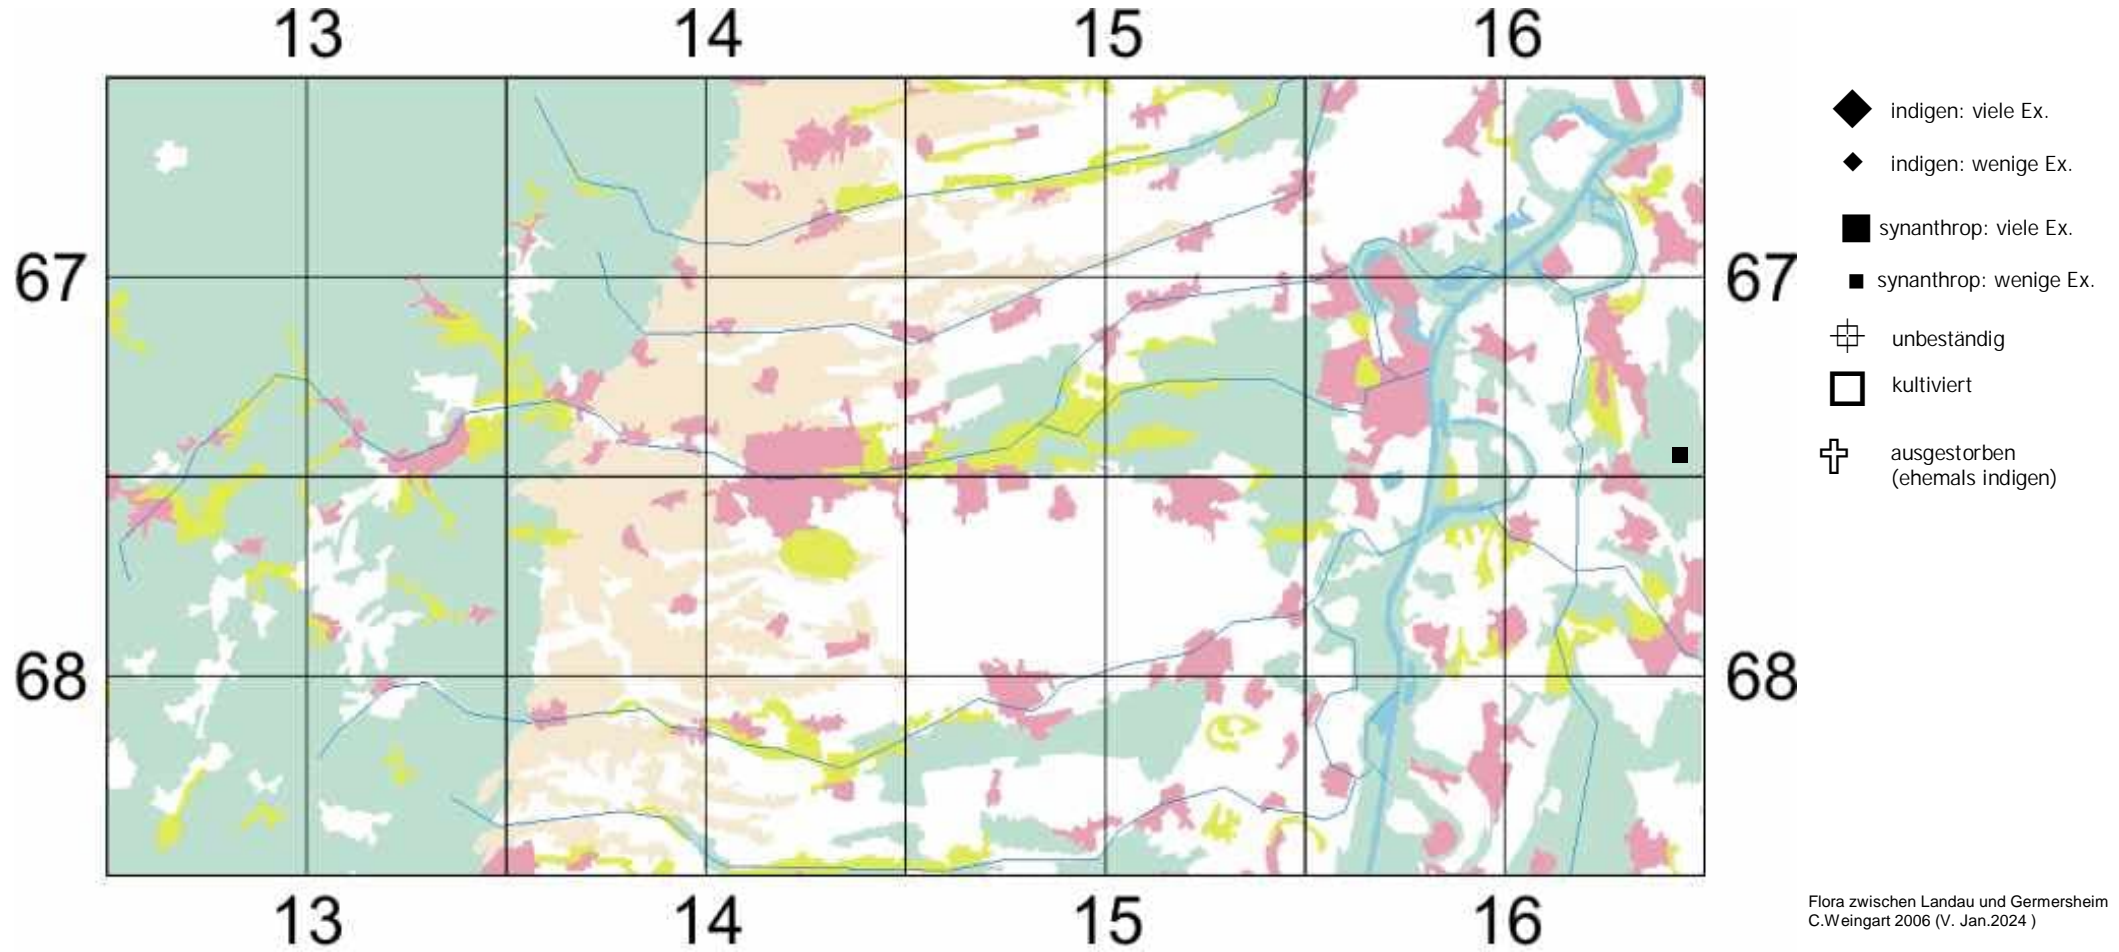

Thalictrum minus L. s. l.

ehemals: Thalictrum minus s.l. L. s.l.

Kleine Wiesenraute

Einstufung Rote Liste Rheinland Pfalz (2023):

ungefährdet

zur "Flora der Pfalz" klicke dort =

zu www.FloraWeb klicke dort => <http://floraweb.de/pflanzenarten/artenhome.xsql?suchnr=5898>