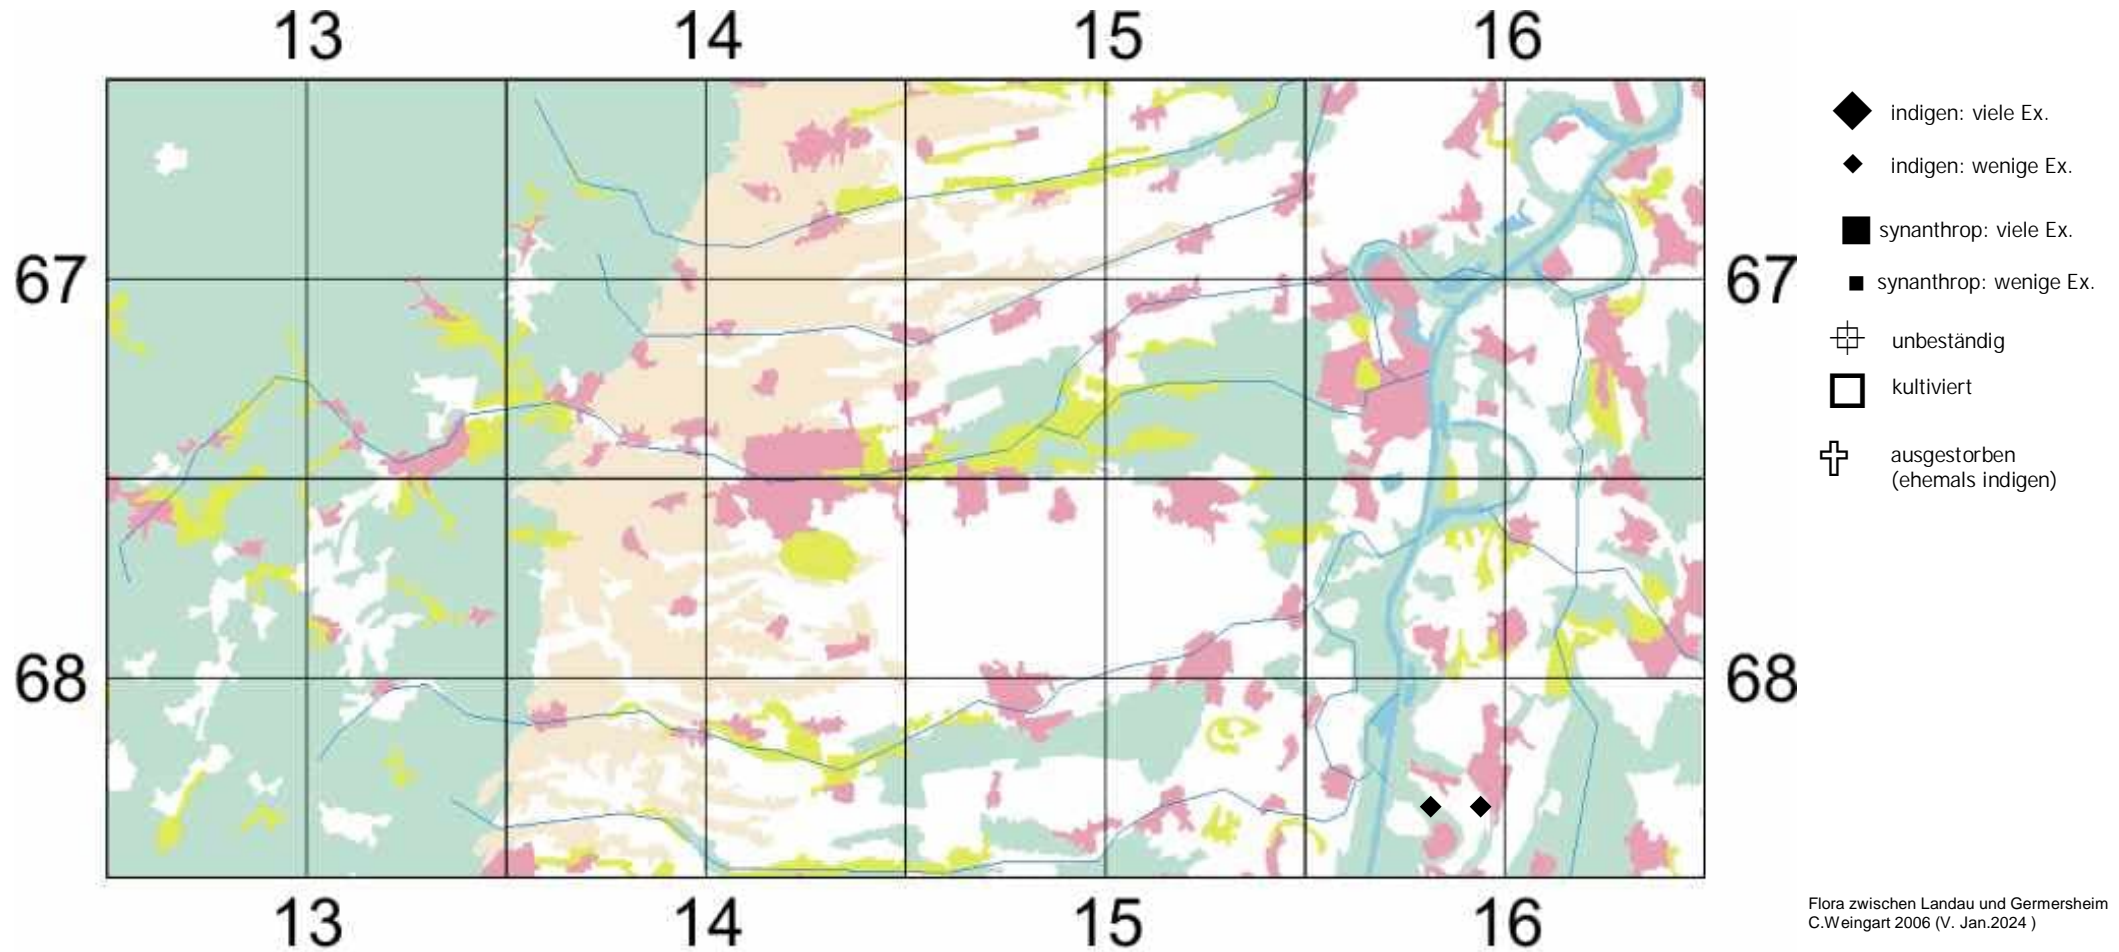

Sparganium erectum subsp. erectum

ehemals: Sparganium erectum ssp. erectum

Aufrechter Igelkolben (i.e.S.)

Einstufung Rote Liste Rheinland Pfalz (2023):

D

Einstufung RL Baden-Württemberg (2023) für Region Oberrhein: ungefährdet