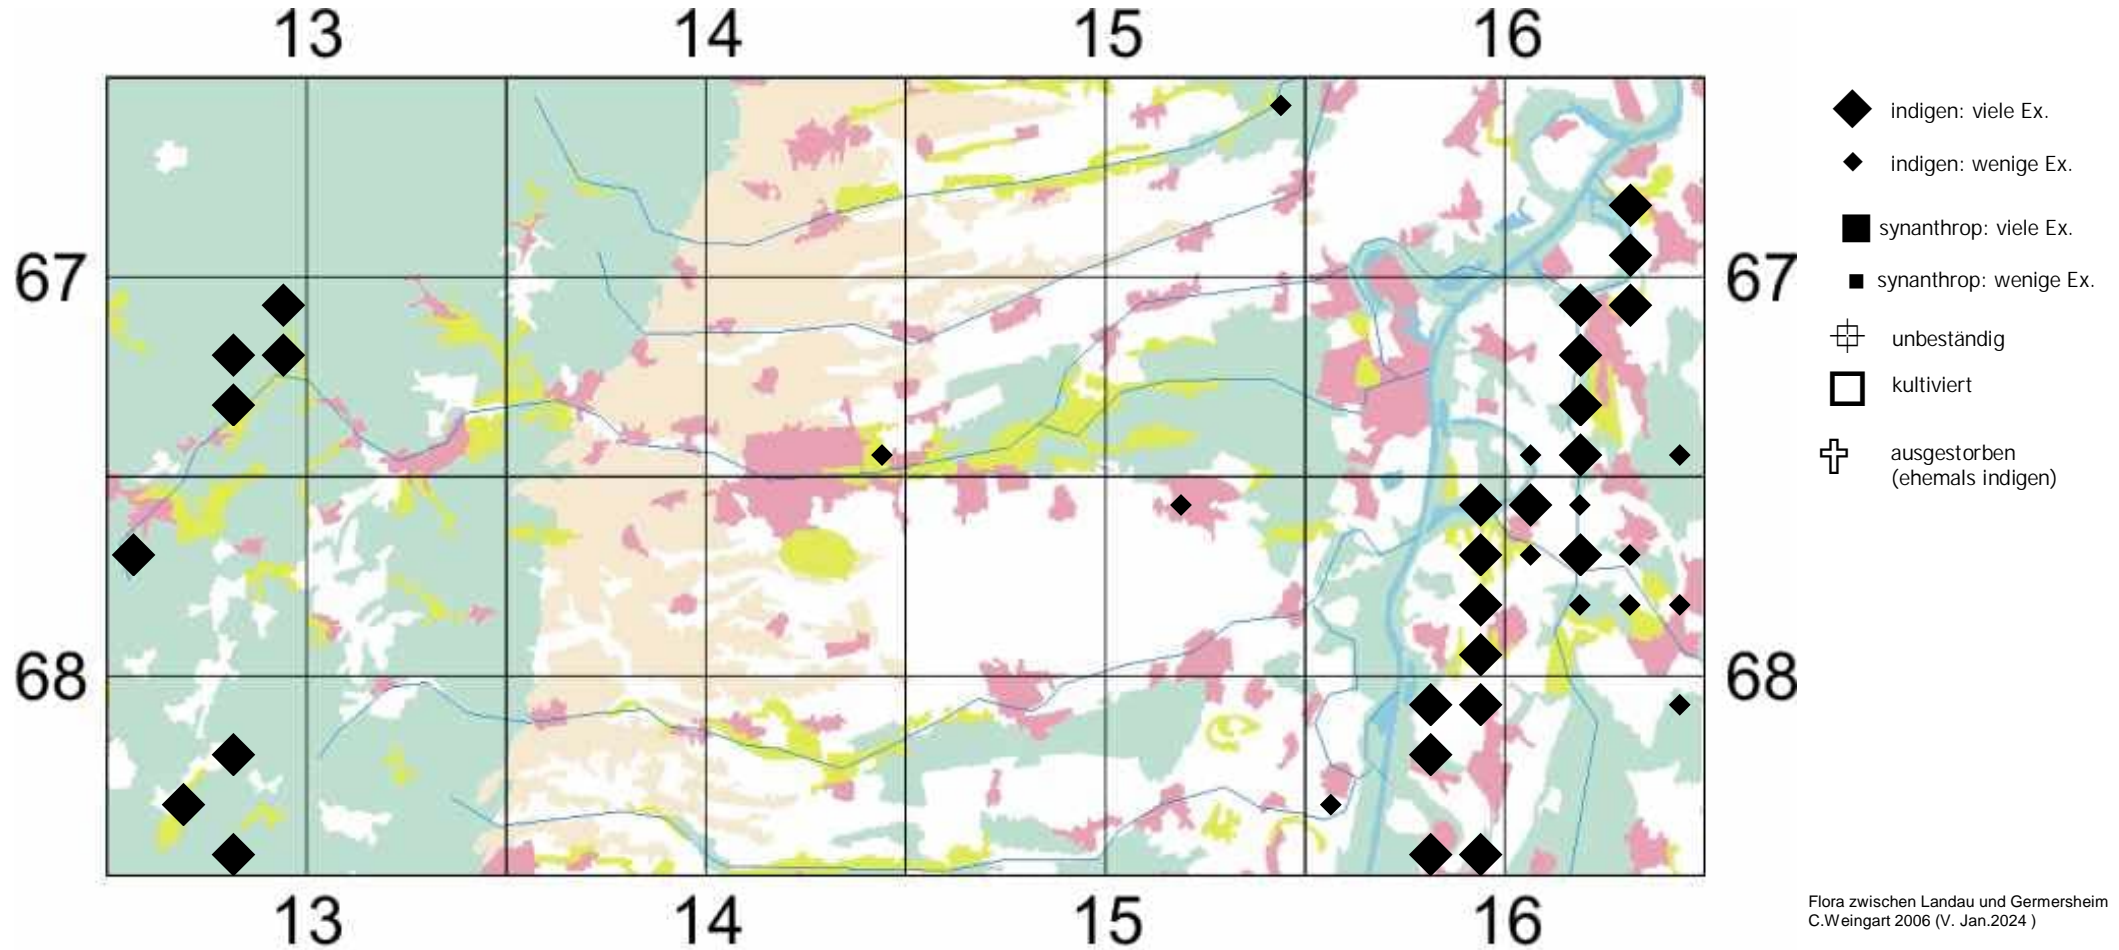

Sparganium emersum Rehmann

Einfacher Igelkolben

Anmerkung von C.Weingart 2006:

Meist flutend in Wasserpflanzenges. langsamfließender oder stehender meso- bis eutropher Gewässer, besonders in Bächen, Gräben, Kanälen und Teichen; vorzugsweise an sonnigen bis halbschattigen, überfluteten bis wechsellassen Stellen auf kalkreichen bis basenarmen, sandigen, schlammigen oder humosen Untergrund neben *Veronica anagallis-aquatica*, *V. beccabunga*, *Berula erecta*, *Apium nodiflorum*, *Mentha aquatica*, *Lemna minor*, *Glyceria fluitans* agg., *Nasturtium officinale*, *Alisma*-, *Elodea*- und *Callitriche*-Arten.

Einstufung Rote Liste Rheinland Pfalz (2023): ungefährdet

Einstufung RL Baden-Württemberg (2023) für Region Oberrhein: ungefährdet

zur "Flora der Pfalz" klicke dort = https://www.pollichia.de/images/gruppen/AK_Botanik/FloraPfalz/Sparganium_emersum.PDF

zu [www.FloraWeb](http://floraweb.de/pflanzenarten/artenhome.xsql?suchnr=5715) klicke dort => <http://floraweb.de/pflanzenarten/artenhome.xsql?suchnr=5715>