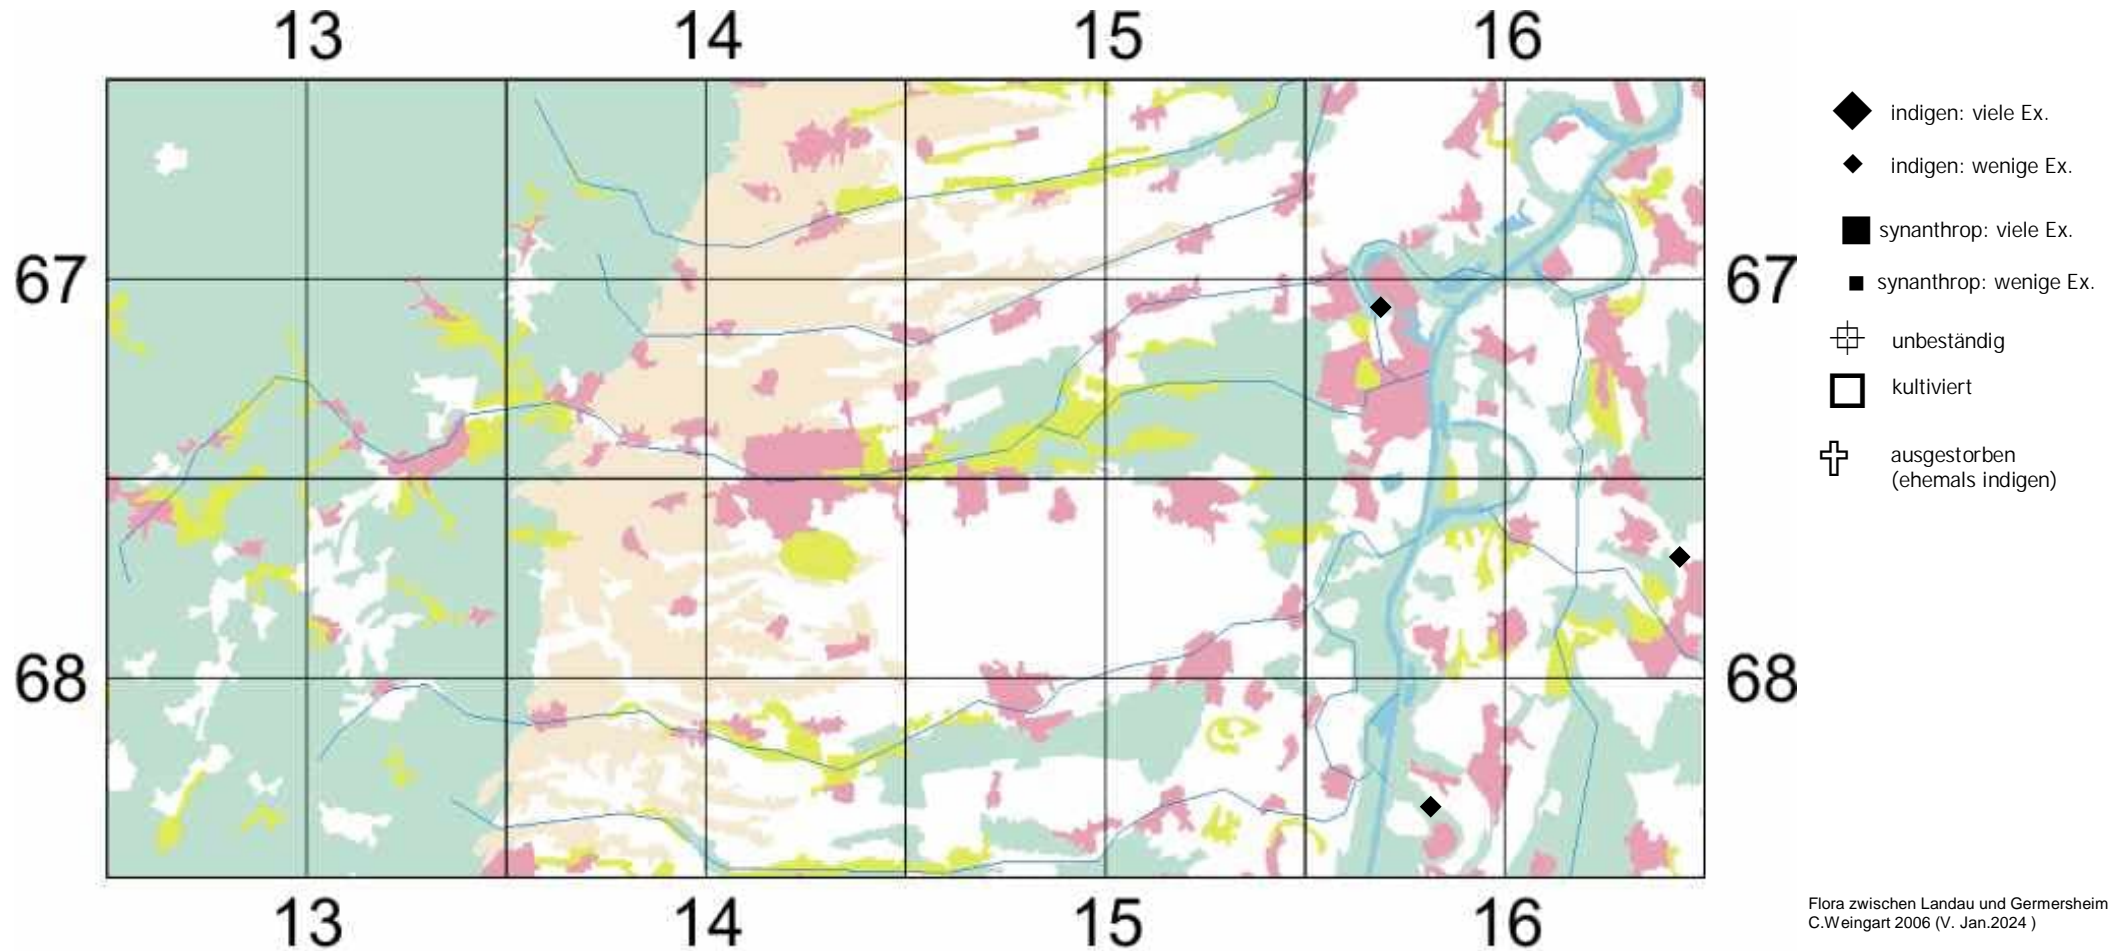

Silene conica L. s. l.

ehemals: *Silene conica* L.

Kegelfrüchtiges Leimkraut

Anmerkung von C.Weingart 2006:

Pionierges. auf offenen Flugsand meist im Kontakt zu Resten von Sand-Trockenrasen oder in Lücken innerhalb derselben; an warmen, spärlich bewachsenen, vollbesonnten, trockenen bis sommerdürren Stellen mit lockeren, durchlässigen, basenreichen, neutralen bis leicht sauren, humusarmen Sandboden neben *Alyssum alyssoides*, *Medicago minima*, *Petrorhagia prolifera*, *Bromus tectorum*, *Myosotis stricta*, *Poa bulbosa*, *Saxifraga tridactylites*, *Cerastium semidecandrum*, *Corynephorus canescens*, *Sedum rupestre* und *P. argentea*.

Einstufung Rote Liste Rheinland Pfalz (2023): 2

Einstufung RL Baden-Württemberg (2023) für Region Oberrhein: 2

zur "Flora der Pfalz" klicke dort = https://www.pollichia.de/images/gruppen/AK_Botanik/FloraPfalz/Silene_conica_subsp_conica.PDF

zu [www.Floraweb](http://floraweb.de/pflanzenarten/artenhome.xsql?suchnr=5589) klicke dort => <http://floraweb.de/pflanzenarten/artenhome.xsql?suchnr=5589>