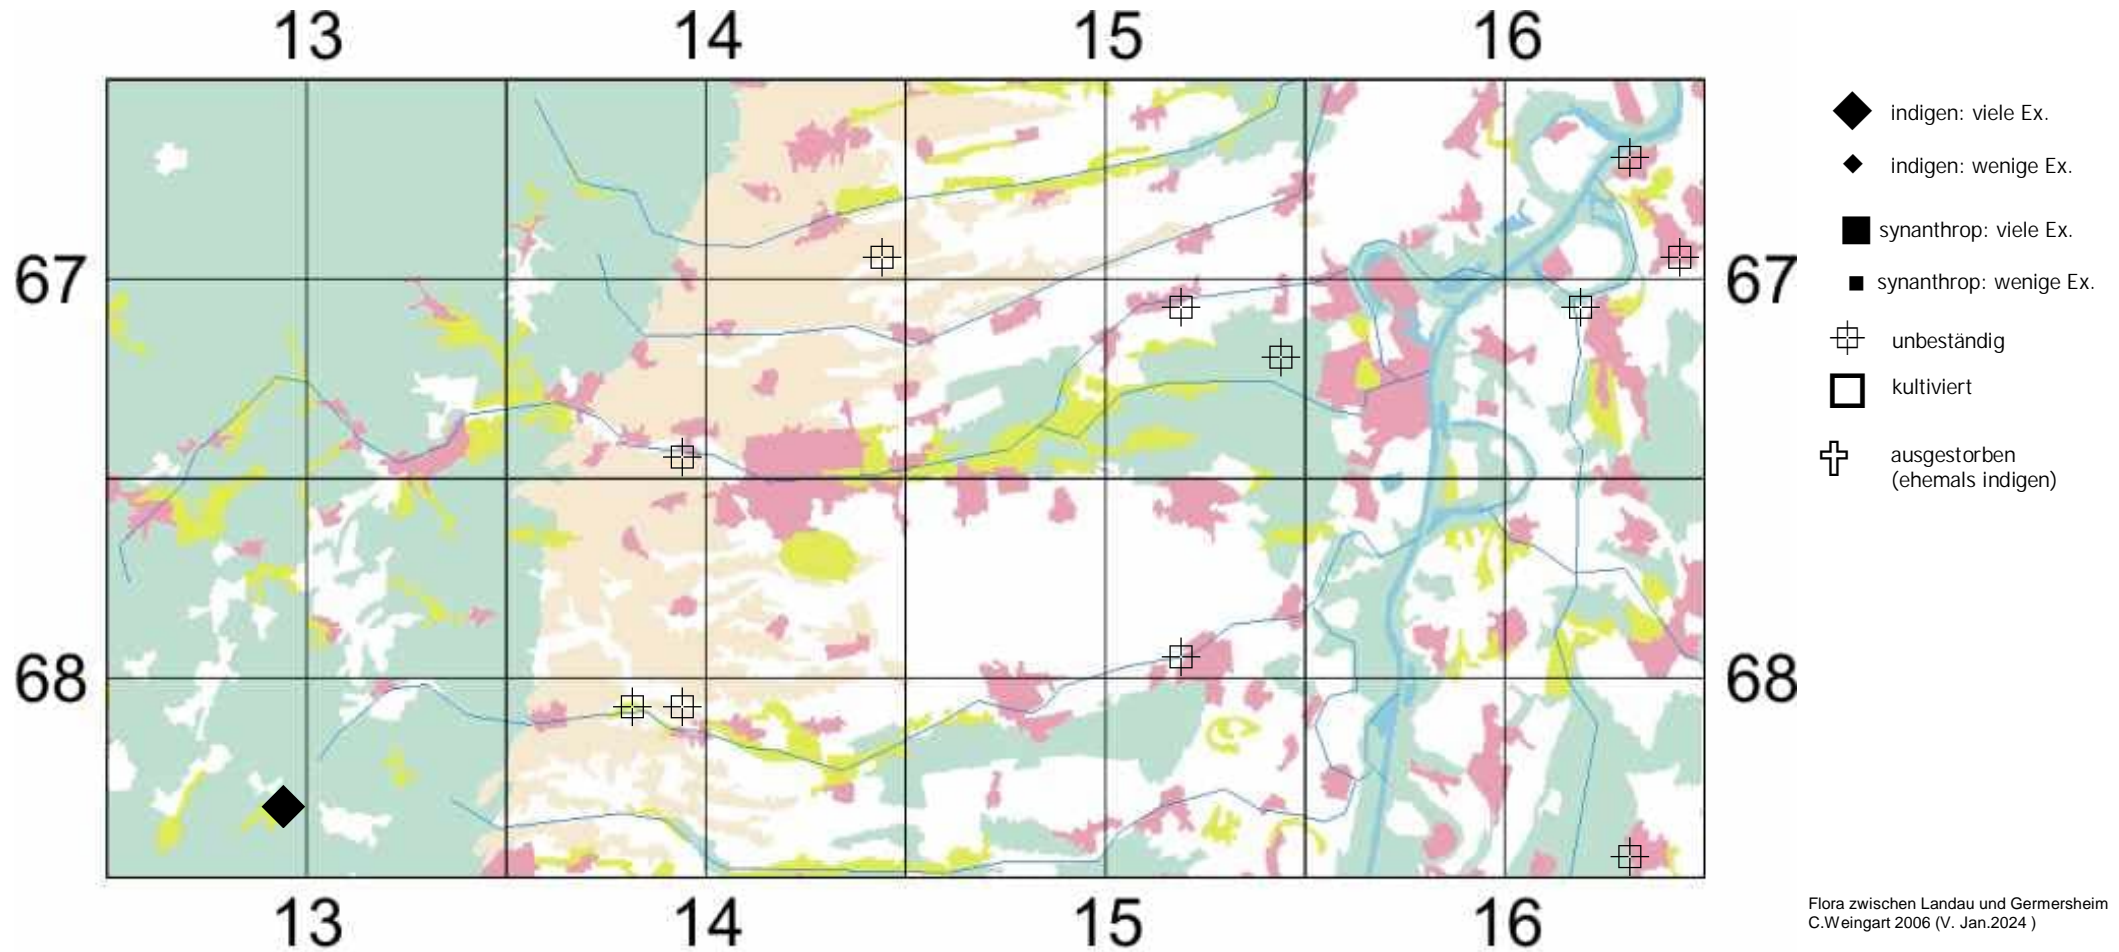

Setaria italica (L.) P. Beauv.

Kolben-Borstenhirse

Flora zwischen Landau und Gernersheim
C.Weingart 2006 (V. Jan.2024)

Anmerkung von C.Weingart 2006:
Unbeständig aus Vogelfutterrückständen auf Deponiegelände und an Schuttstellen im Siedlungsbereich verwildert.