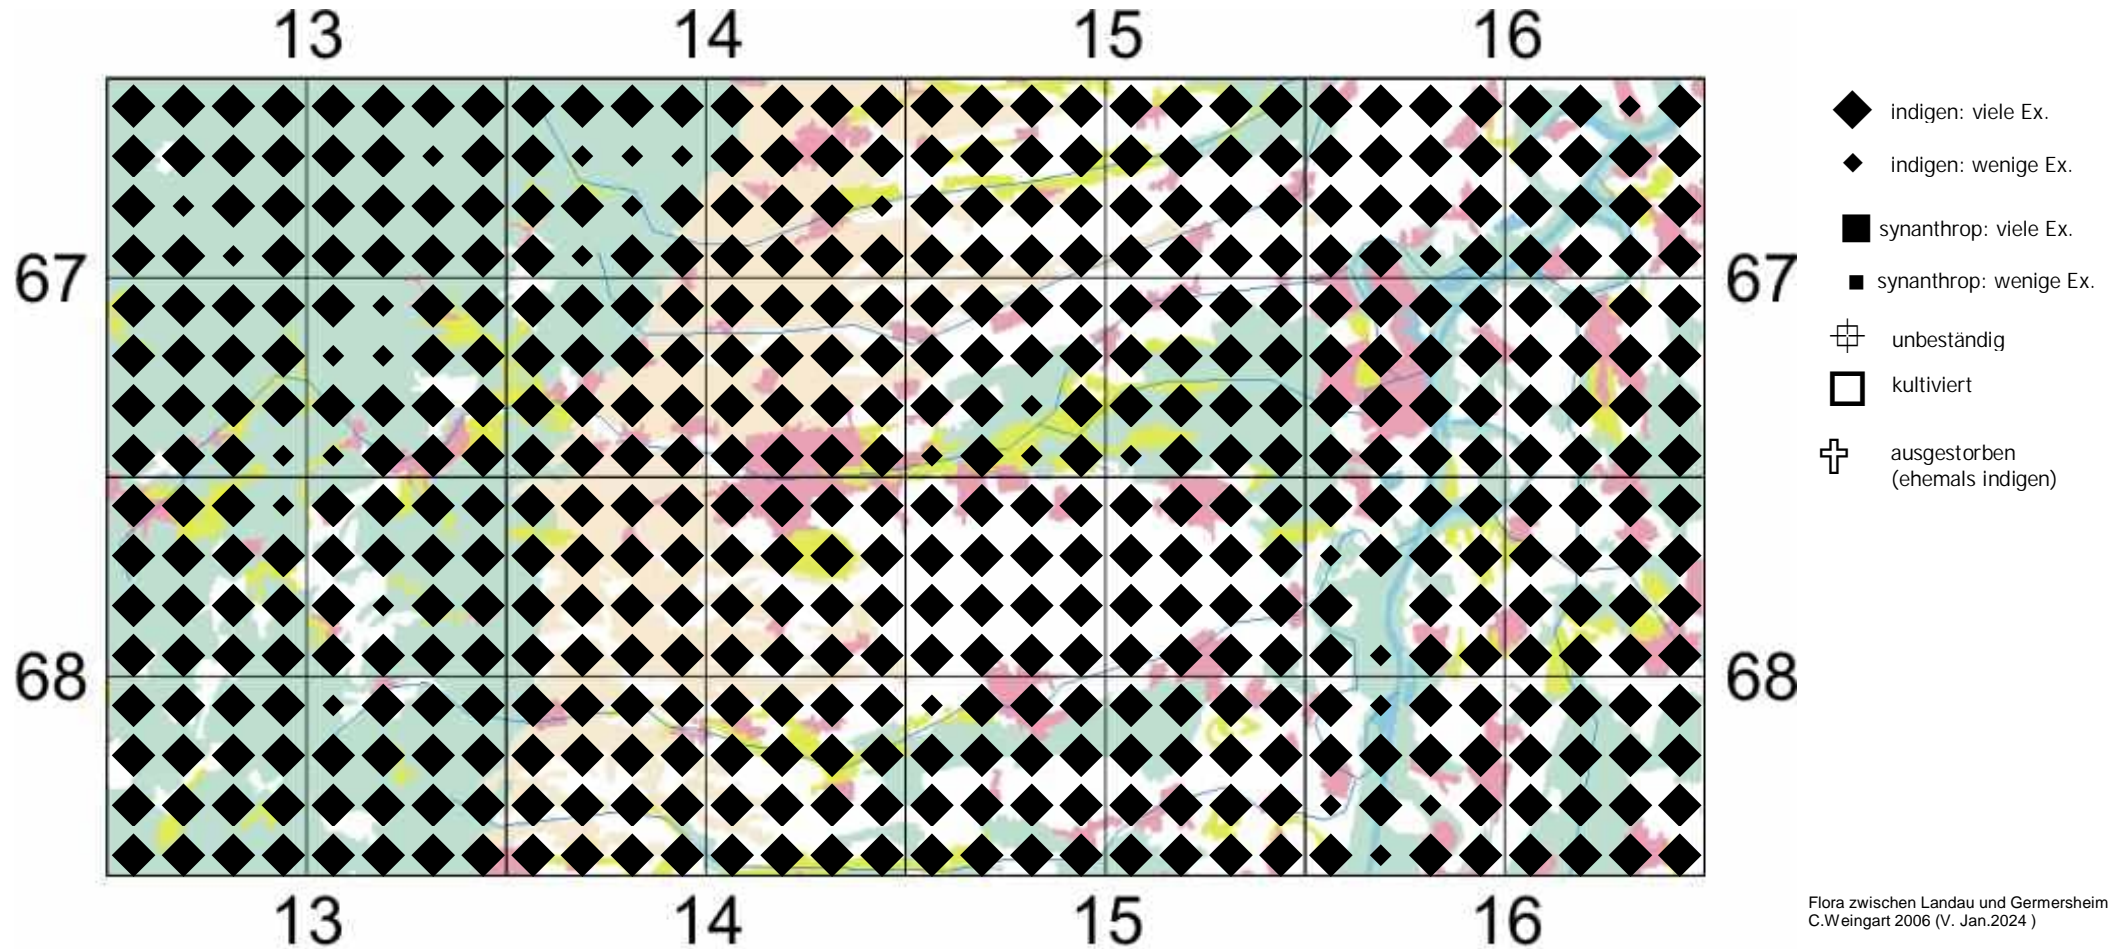

Senecio vulgaris L. s. l.

ehemals: Senecio vulgaris L.

Gewöhnliches Kreuzkraut

Einstufung Rote Liste Rheinland Pfalz (2023):

ungefährdet

Einstufung RL Baden-Württemberg (2023) für Region Oberrhein: ungefährdet

zur "Flora der Pfalz" klicke dort = https://www.pfalz.de/medien/region/Flora/Botanik/FloraPfalz/Senecio_vulgaris_subsp_vulgaris.PDF

zu www.FloraWeb klicke dort => <http://floraweb.de/pflanzenarten/artenhome.xsql?suchnr=5516>

Anmerkung von C.Weingart 2006:

Unkraut- und lückige Ruderalges., v. a. in Gärten, Rebkulturen, Äckern, auf jungen Brachen, an Rainen, Schuttstellen, Waldwegen und anderen lückig bewachsenen Ruderalflächen; meist an sonnigen, mäßig trockenen bis frischen Stellen mit stickstoffreichen, lockeren, oft humusreichen, Sand-, Lehm- oder Tonboden neben *Poa annua*, *Lamium purpureum*, *Capsella bursa-pastoris*, *Polygonum aviculare*, *Cardamine hirsuta*, *Veronica persica*, *V. hederifolia* s. str., *Stellaria media*, *Cerastium glomeratum*, *Euphorbia helioscopia*, *Fumaria*-, *Galinsoga*-, *Sonchus*- und *Chenopodium*-Arten. (