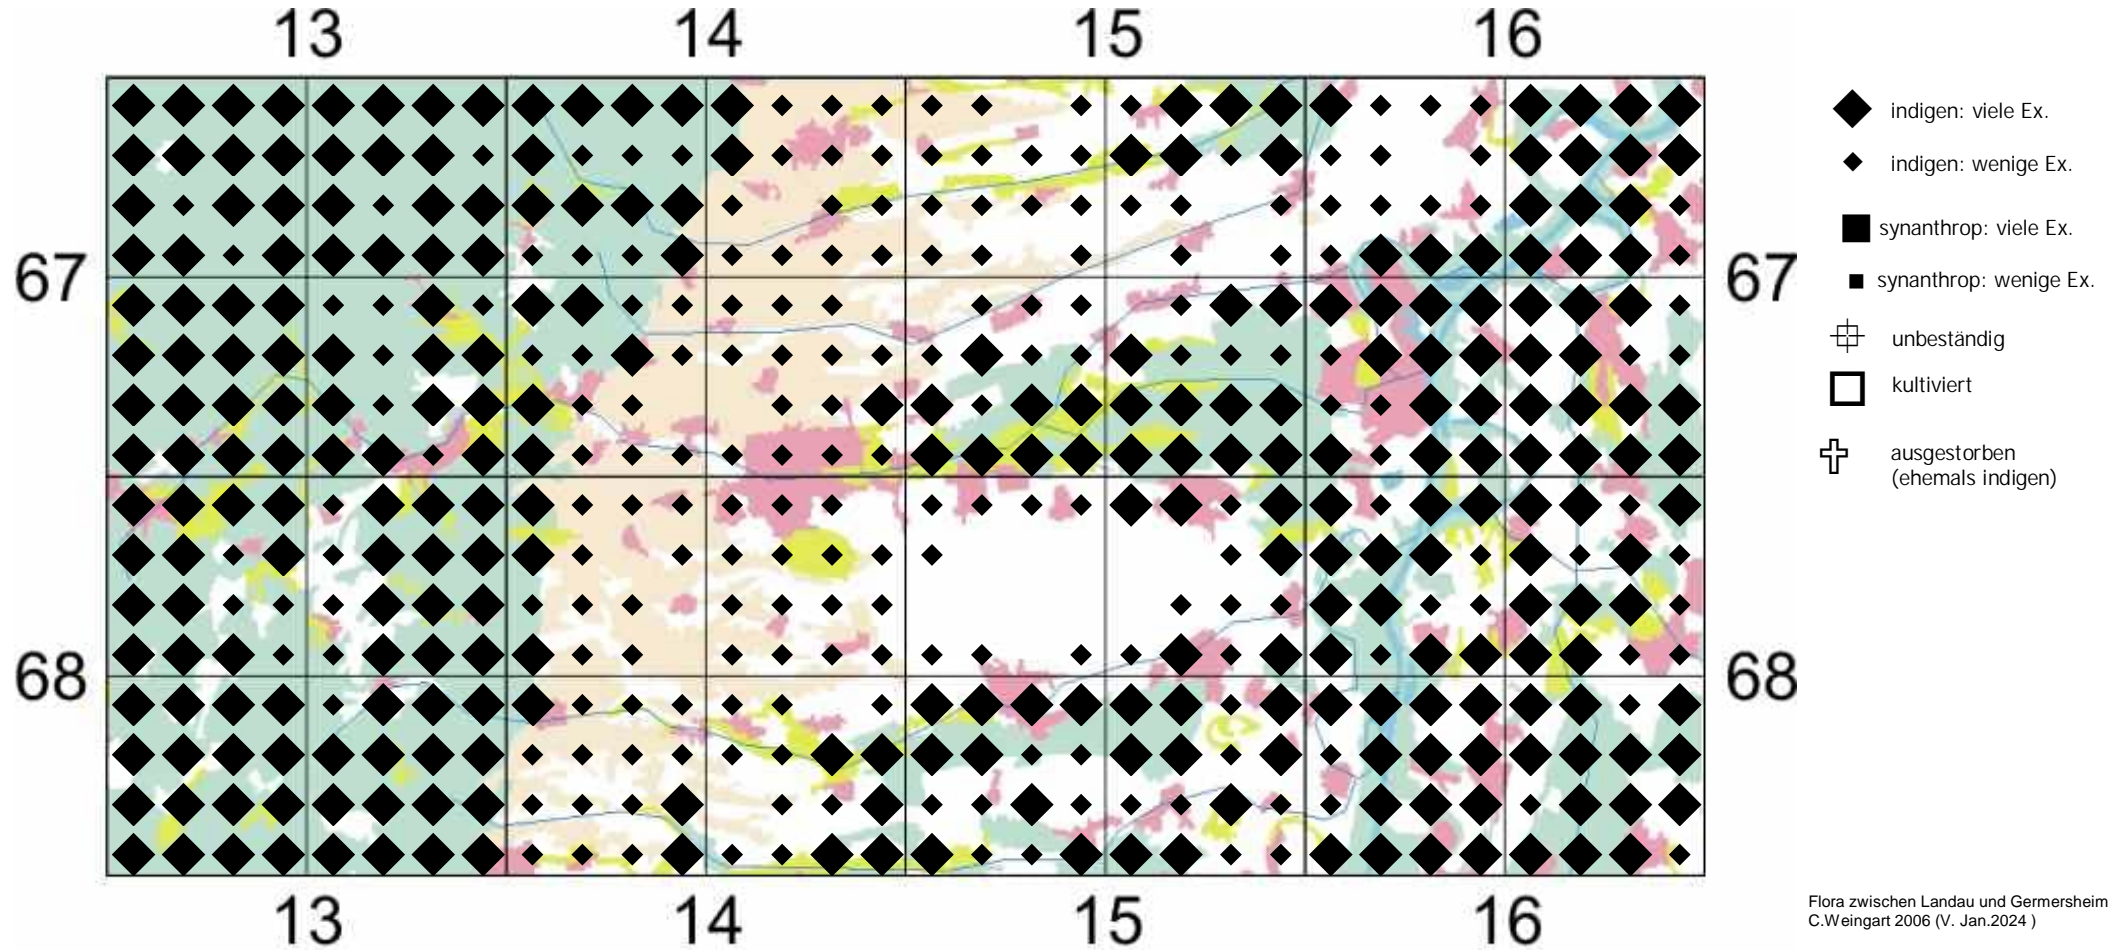

Scrophularia nodosa L.

Knotige Braunwurz

Einstufung Rote Liste Rheinland Pfalz (2023): ungefährdet

Einstufung RL Baden-Württemberg (2023) für Region Oberrhein: ungefährdet

zur "Flora der Pfalz" klicke dort = https://www.pollichia.de/images/gruppen/AK_Botanik/FloraPfalz/Scrophularia_nodosa.PDF

zu [www.FloraWeb](http://floraweb.de/pflanzenarten/artenhome.xsql?suchnr=5400) klicke dort => <http://floraweb.de/pflanzenarten/artenhome.xsql?suchnr=5400>

Anmerkung von C.Weingart 2006:

Lichte krautreiche Laubmischwälder, Auengehölze, seltener auch in Koniferen-Forsten, besonders entlang der Waldwege, auf Schlagfluren und an Säumen, vereinzelt auch an Rainen und auf Ruderalflächen; vorzugsweise an halbschattigen, frischen Stellen mit recht nährstoffreichen, neutralen bis mäßig sauren, lockeren, humosen, sandigen, steinigen oder reinen Lehmboden neben *Brachypodium sylvaticum*, *Aegopodium podagraria*, *Carex sylvatica*, *Geum urbanum*, *Festuca gigantea*, *Alliaria petiolata*, *Ranunculus ficaria*, *Circaea lutetiana*, *Carduus crispus*, *Rumex sanguinea*, *Campanula trachelium*, *Lamium album*, *Stachys sylvatica*, *Geranium robertianum*, *Fallopia dumetorum*, *Calystegia sepium*, *Elymus caninus*, *Impatiens*-, *Arctium*- und *Dryopteris*-Arten.