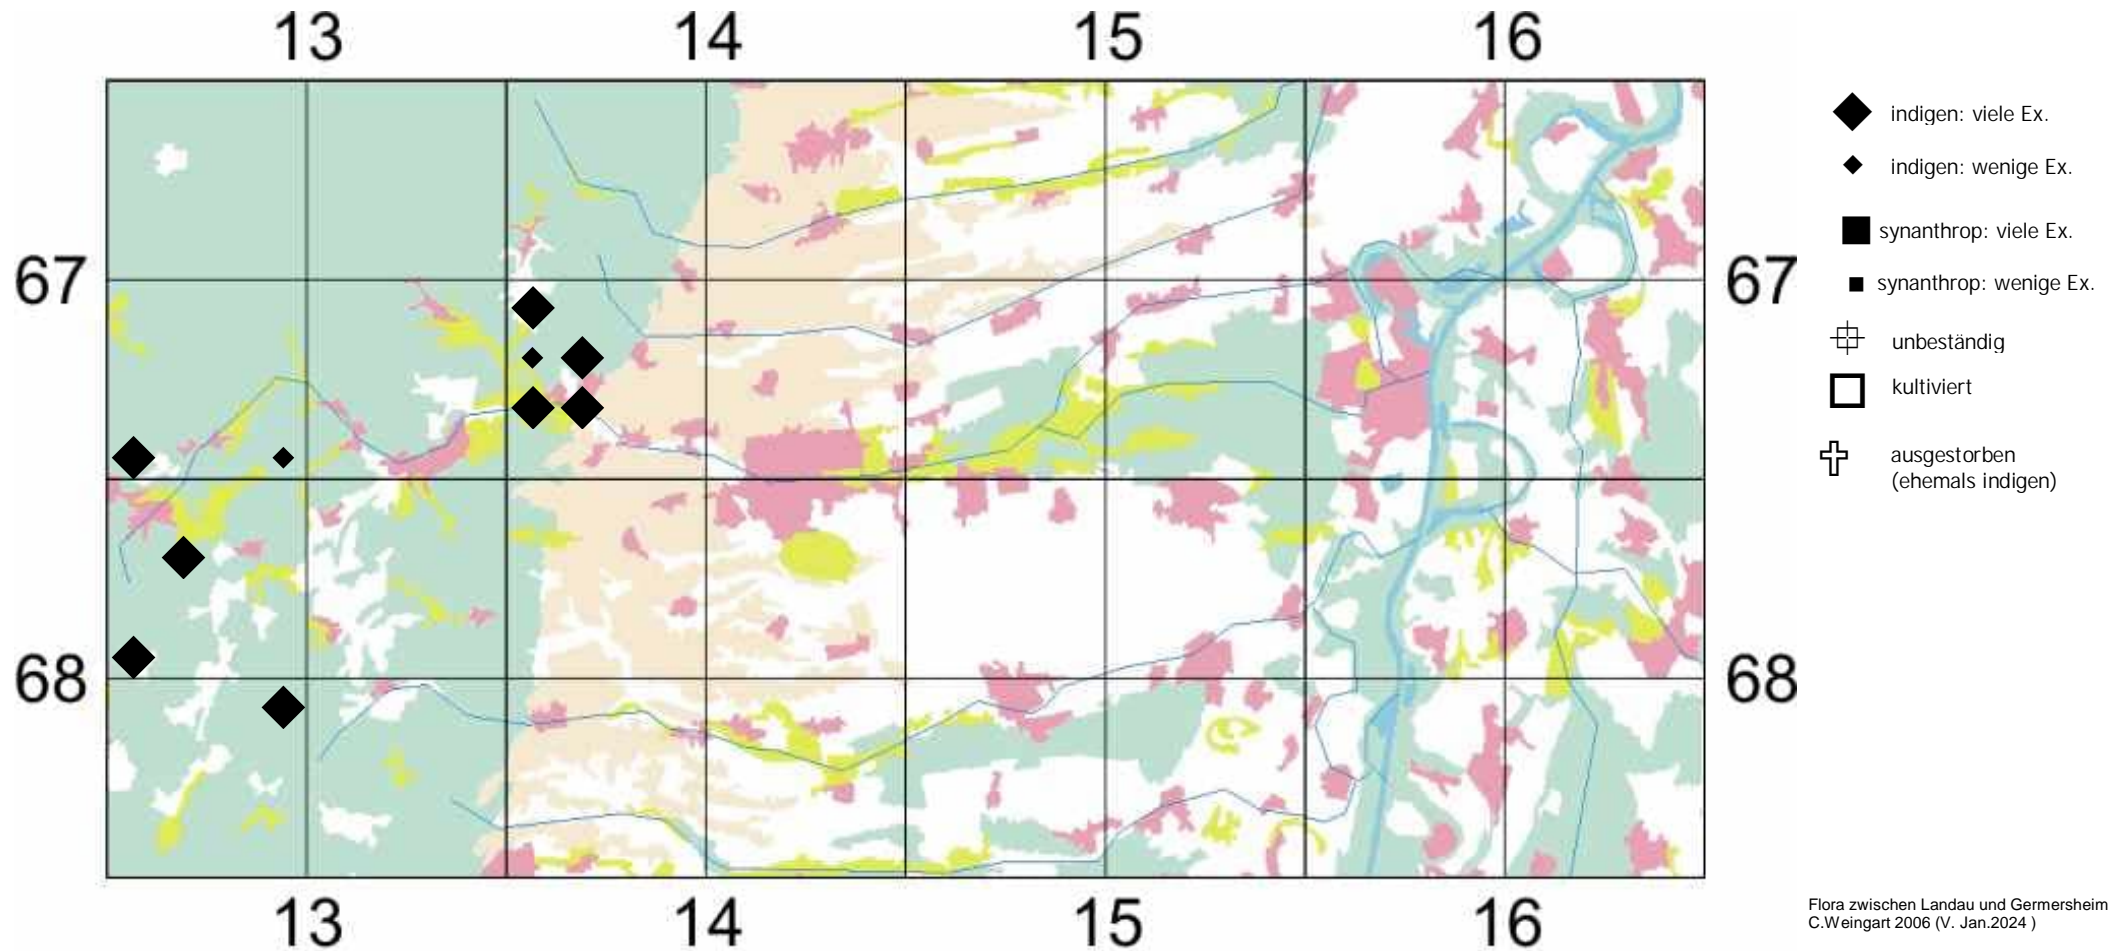

# Scleranthus perennis L. s. l.

ehemals: Scleranthus perennis L.

Ausdauerndes Knäuelkraut

Einstufung Rote Liste Rheinland Pfalz (2023): V

Einstufung RL Baden-Württemberg (2023) für Region Oberrhein: 2

zur "Flora der Pfalz" klicke dort = [https://www.pfalz.de/medien/region/AF\\_Botanik/FloraPfalz/Scleranthus\\_perennis\\_subsp\\_perennis.pdf](https://www.pfalz.de/medien/region/AF_Botanik/FloraPfalz/Scleranthus_perennis_subsp_perennis.pdf)

zu [www.FloraWeb](http://www.FloraWeb) klicke dort => <http://floraweb.de/pflanzenarten/artenhome.xsql?suchnr=5380>

Anmerkung von C.Weingart 2006:

Felsgrusges. und lückige Silikat-Magerrasen an sonnigen, warmen, trockenen bis sommerdürren Stellen mit sehr flachgründigen oder sandigen, durchlässigen, basenreichen, aber kalkarmen, leicht bis mäßig sauren, humus- und feinerdearmen Boden über Rhyolit oder Buntsandstein mit *Artemisia campestris*, *Deschampsia flexuosa*, *Jasione montana*, *Sedum rupestre*, *Aira caryophylla*, *A. praecox*, *Festuca ovina* agg., *Filago minima*, *Spergula morisonii*, *Rumex acetosella*, *Teesdalia nudicaulis*, *Hieracium pilosella*, *Campanula rotundifolia* und *Hypocheris radicata*.