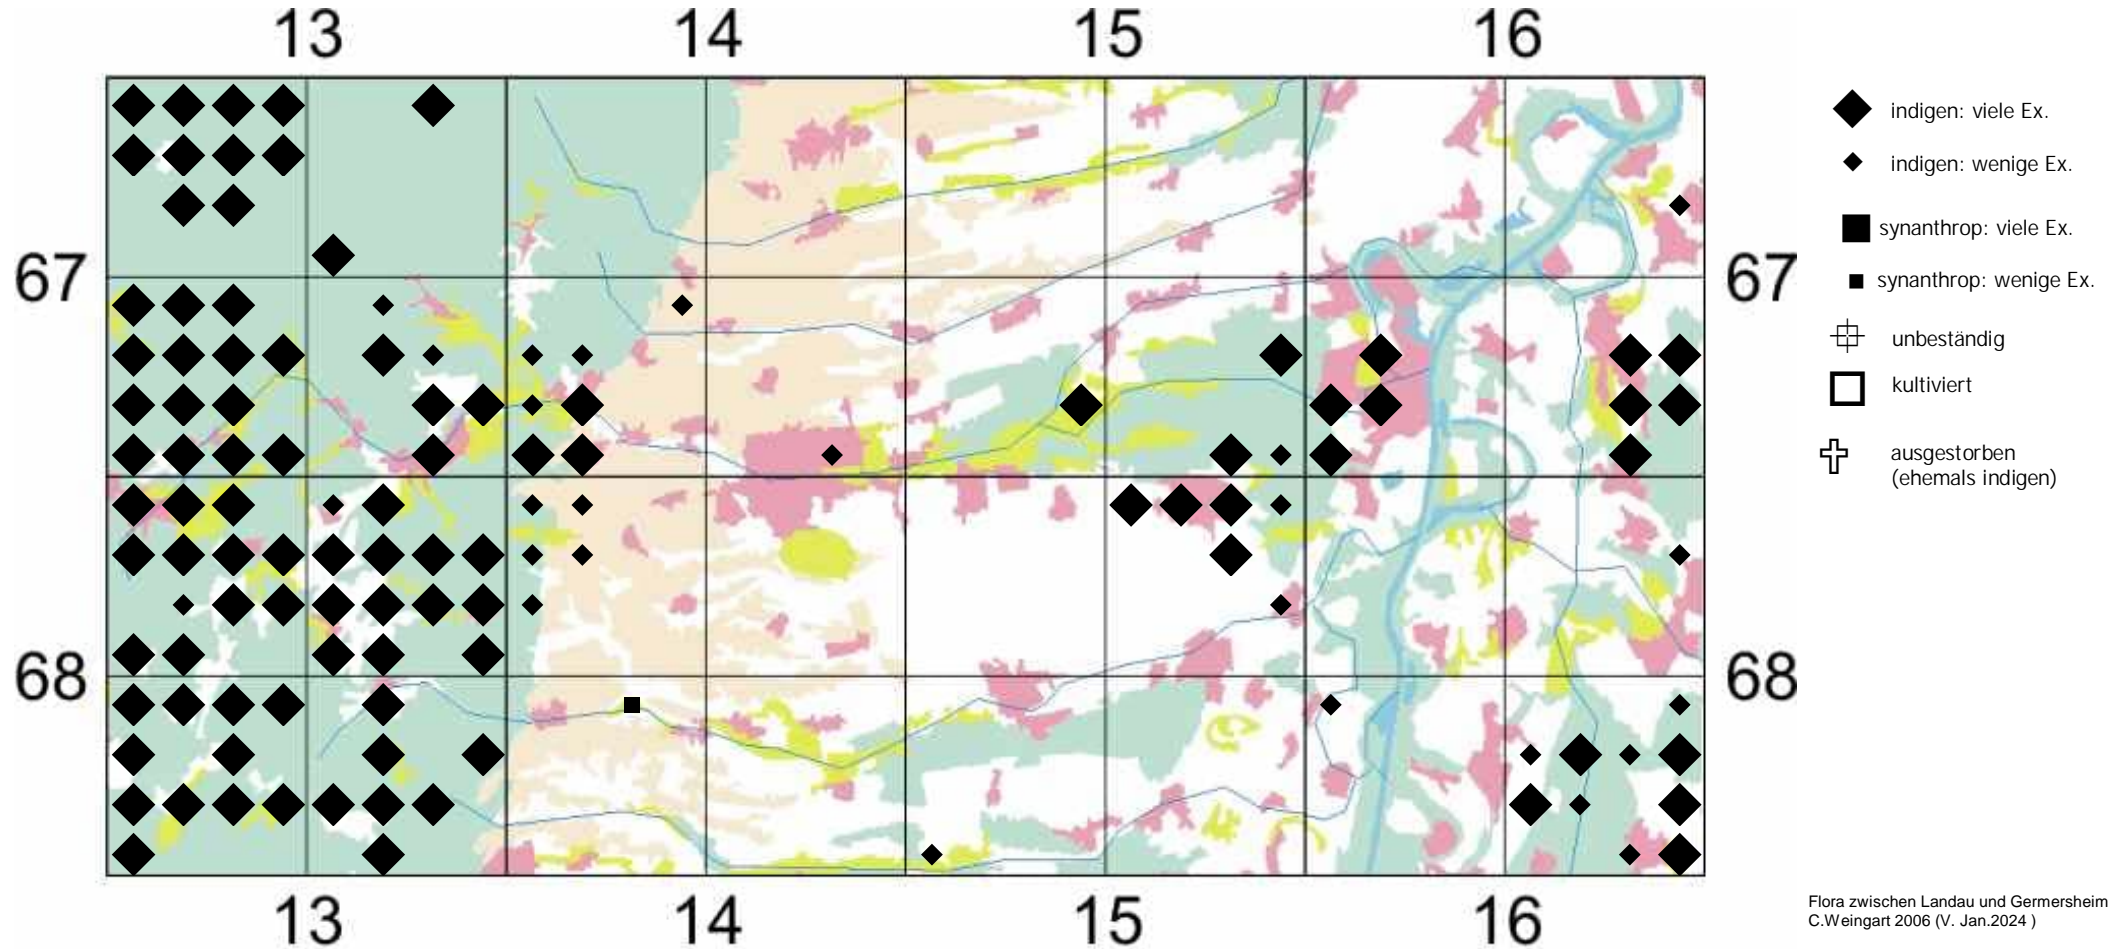

Scleranthus annuus L. s. str.

ehemals: *Scleranthus annuus* s.str. L. s.str.

Einjähriges Knäuelkraut

Flora zwischen Landau und Gernersheim
C.Weingart 2006 (V. Jan.2024)

Anmerkung von C.Weingart 2006:

Unkraut- und Pionierges., v. a. Sandäcker und deren junge Brachen, lückige Sandmagerrasen sowie Steinbrüche und Sandgruben; besonders an sonnigen, trockenen bis wechselfrischen Stellen mit nährstoff- und kalkarmen leicht sauren bis sauren, lockeren, durchlässigen, meist feinerdereichen Sand- oder Felsgrusboden neben *Spergula arvensis*, *Spergularia rubra*, *Aphanes arvensis*, *A. inexpectata*, *Vulpia myuros*, *V. bromoides*, *Jasione montana*, *Teesdalia nudicaulis*, *Rumex acetosella* und *Ornithopus perpusillus*.

Einstufung Rote Liste Rheinland Pfalz (2023):

ungefährdet

Einstufung RL Baden-Württemberg (2023) für Region Oberrhein: V

zur "Flora der Pfalz" klicke dort = https://www.pollichia.de/images/gruppen/AK_Botanik/FloraPfalz/Scleranthus_annuus.PDF

zu [www.Floraweb](http://floraweb.de/pflanzenarten/artenhome.xsql?suchnr=5377) klicke dort => <http://floraweb.de/pflanzenarten/artenhome.xsql?suchnr=5377>