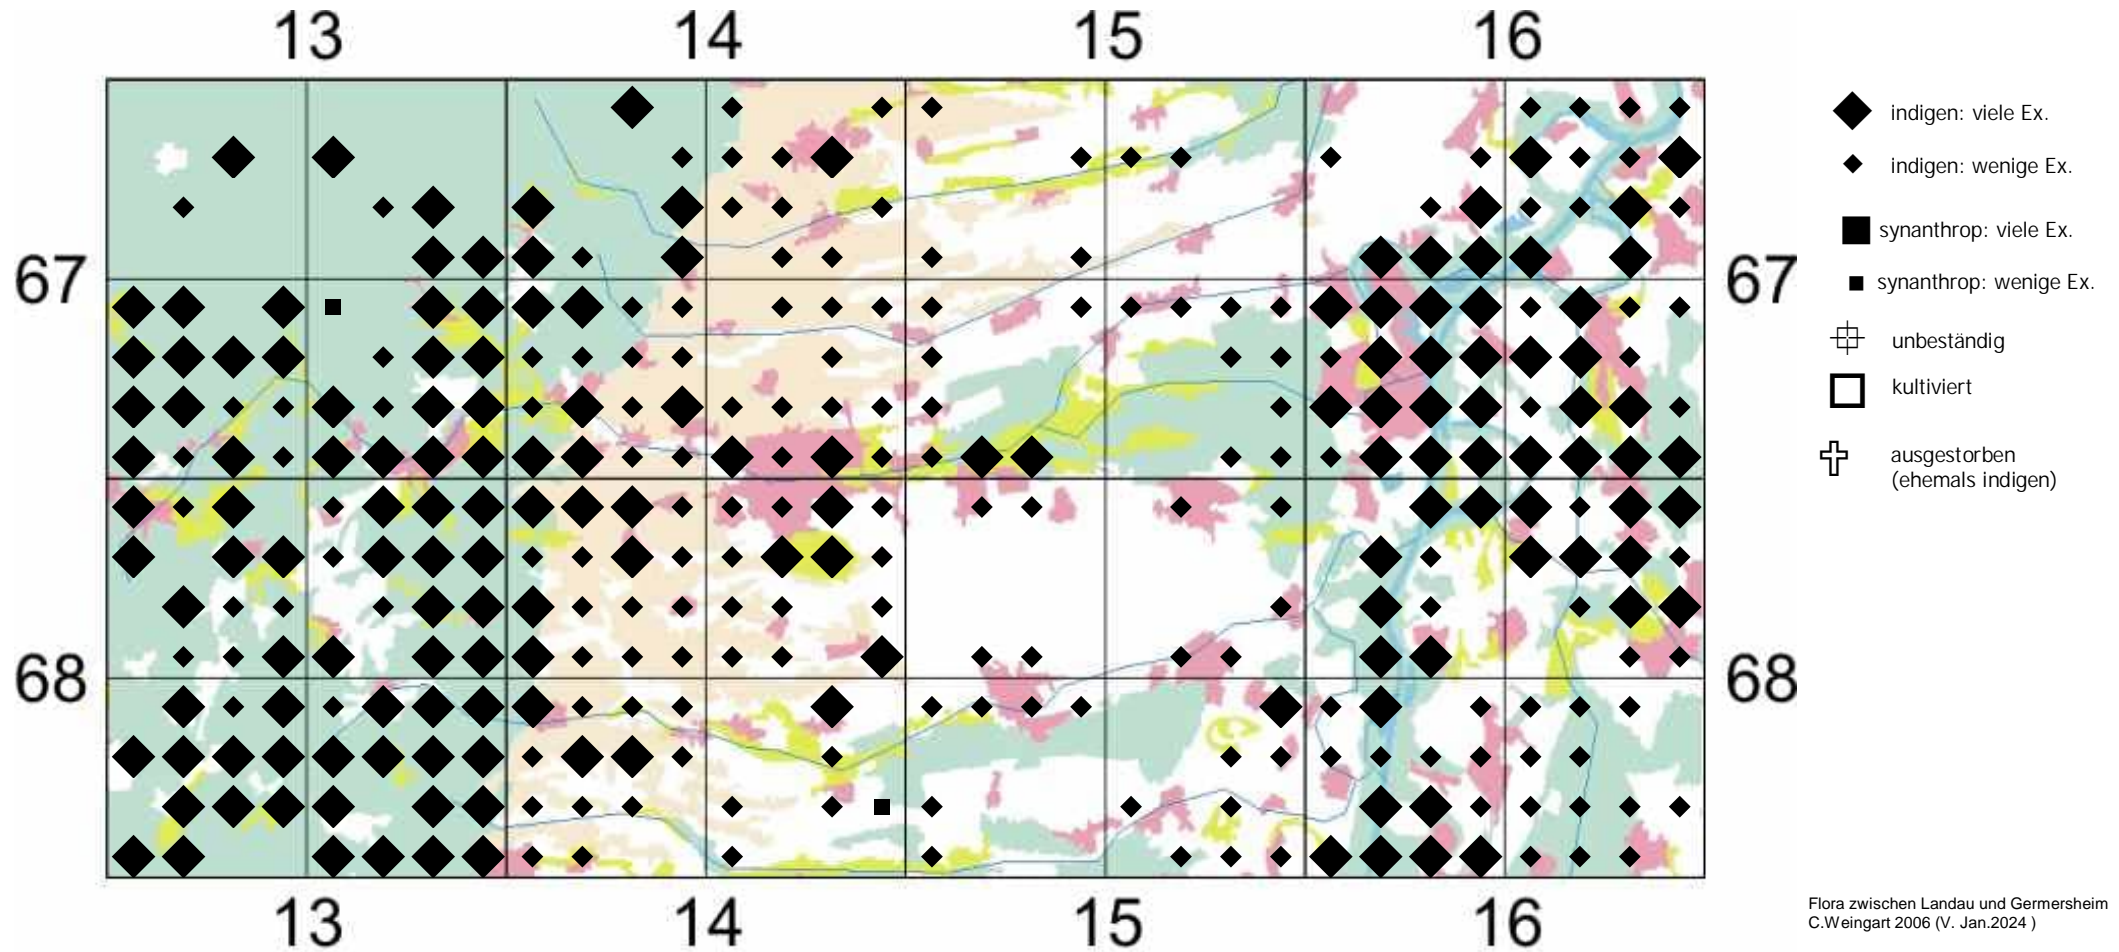

Sanguisorba minor Scop. s. l.

ehemals: Sanguisorba minor s.l. Scop. s.l.

Kleiner Wiesenknopf

Einstufung Rote Liste Rheinland Pfalz (2023): ungefährdet

Einstufung RL Baden-Württemberg (2023) für Region Oberrhein: ungefährdet

zur "Flora der Pfalz" klicke dort =

zu [www.FloraWeb](http://floraweb.de/pflanzenarten/artenhome.xsql?suchnr=5231) klicke dort => <http://floraweb.de/pflanzenarten/artenhome.xsql?suchnr=5231>