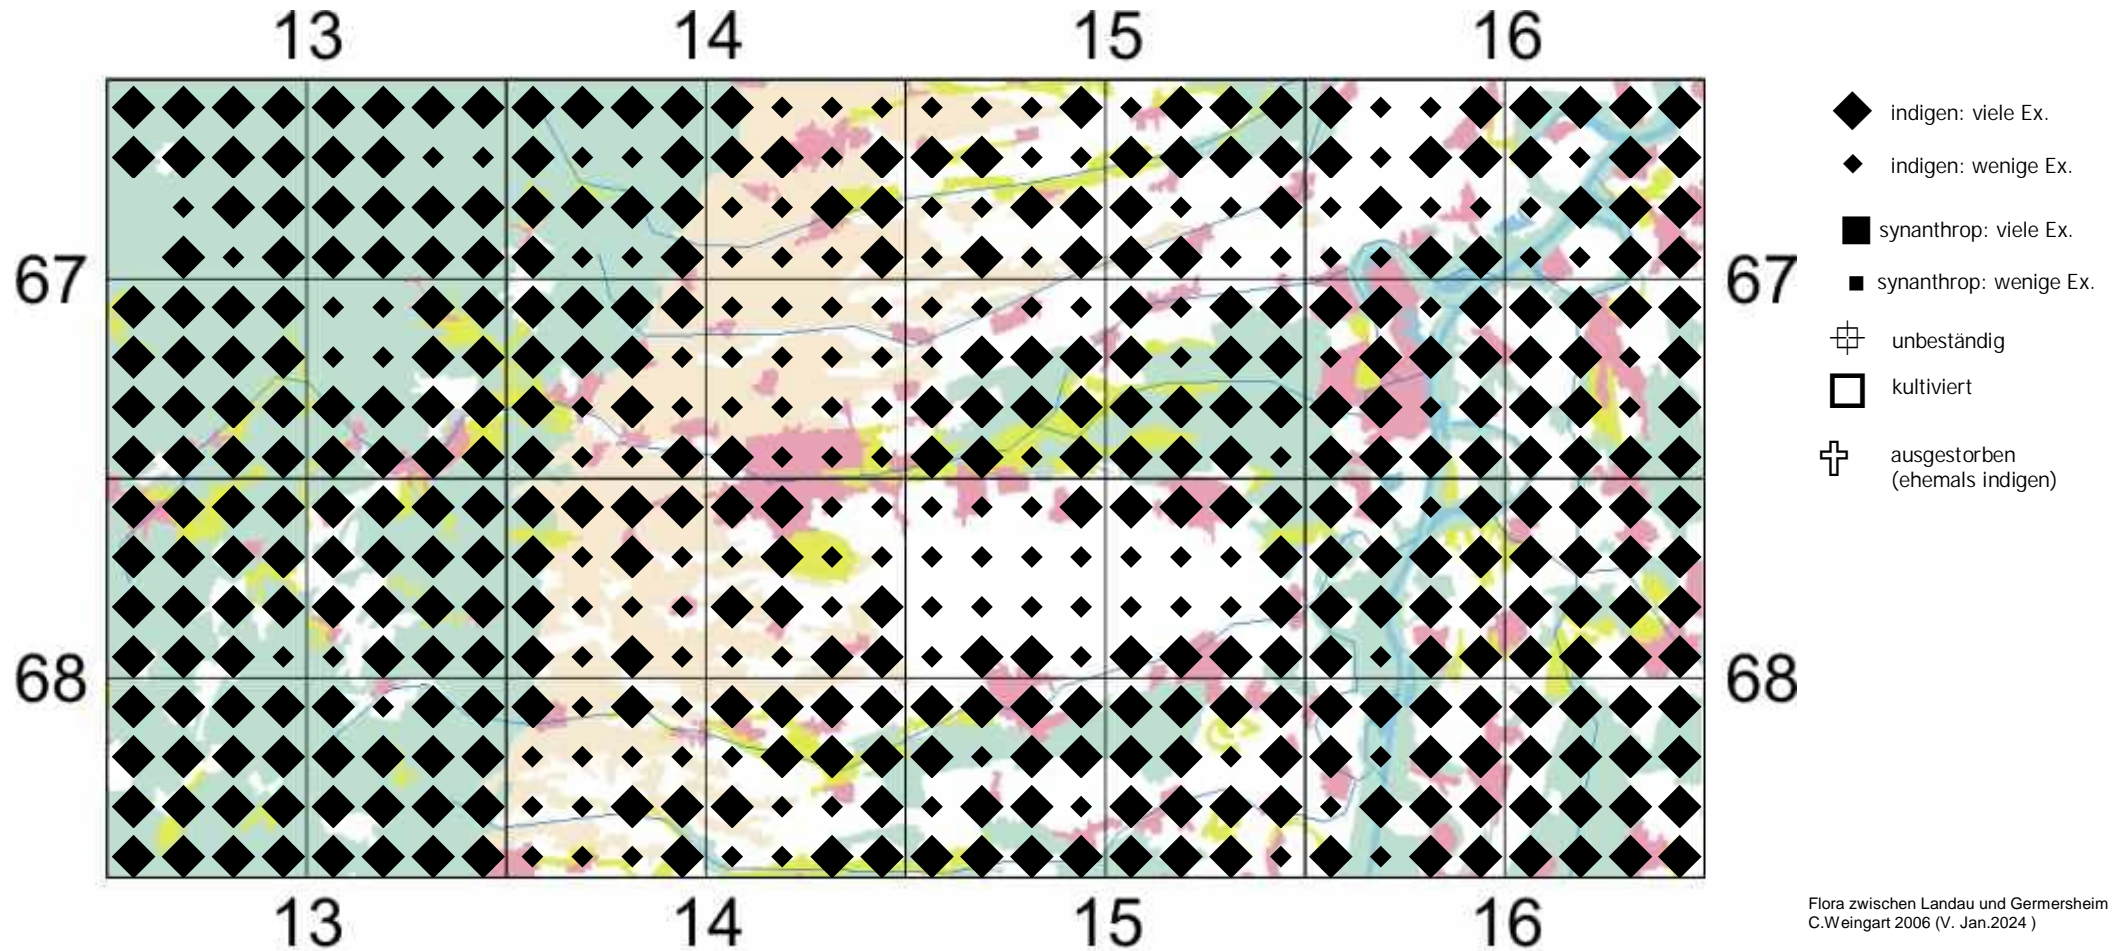

Sambucus nigra L.

Schwarzer Holunder

Einstufung Rote Liste Rheinland Pfalz (2023): ungefährdet

Einstufung RL Baden-Württemberg (2023) für Region Oberrhein: ungefährdet

zur "Flora der Pfalz" klicke dort = https://www.pollichia.de/images/gruppen/AK_Botanik/FloraPfalz/Sambucus_nigra.PDF

zu [www.Floraweb](http://floraweb.de/pflanzenarten/artenhome.xsql?suchnr=5227) klicke dort => <http://floraweb.de/pflanzenarten/artenhome.xsql?suchnr=5227>

Anmerkung von C.Weingart 2006:

Lichte, vegetationsreiche Laub- und Mischwälder, Feldgehölze, ältere Brachen, Schuttstellen, Böschungen und Raine; vorzugsweise an sonnigen bis halbschattigen, frischen Stellen mit nährstoff- und meist basenreichen, neutralen bis mäßig sauren, lockeren, humosen sandigen bis tonigen Boden neben *Corylus avellana*, *Prunus spinosa*, *Rosa canina*, *Rubus armeniacus*, *Salix caprea*, *Clematis vitalba*, *Humulus lupulus*, *Aegopodium podagraria*, *Lamium album*, *Urtica dioica*, *Ranunculus ficaria*, *Artemisia vulgaris*, *Alliaria petiolata*, *Chaerophyllum temulum*, *Geum urbanum*, *Glechoma hederacea*, *Galium aparine* und *Arctium*-Arten.