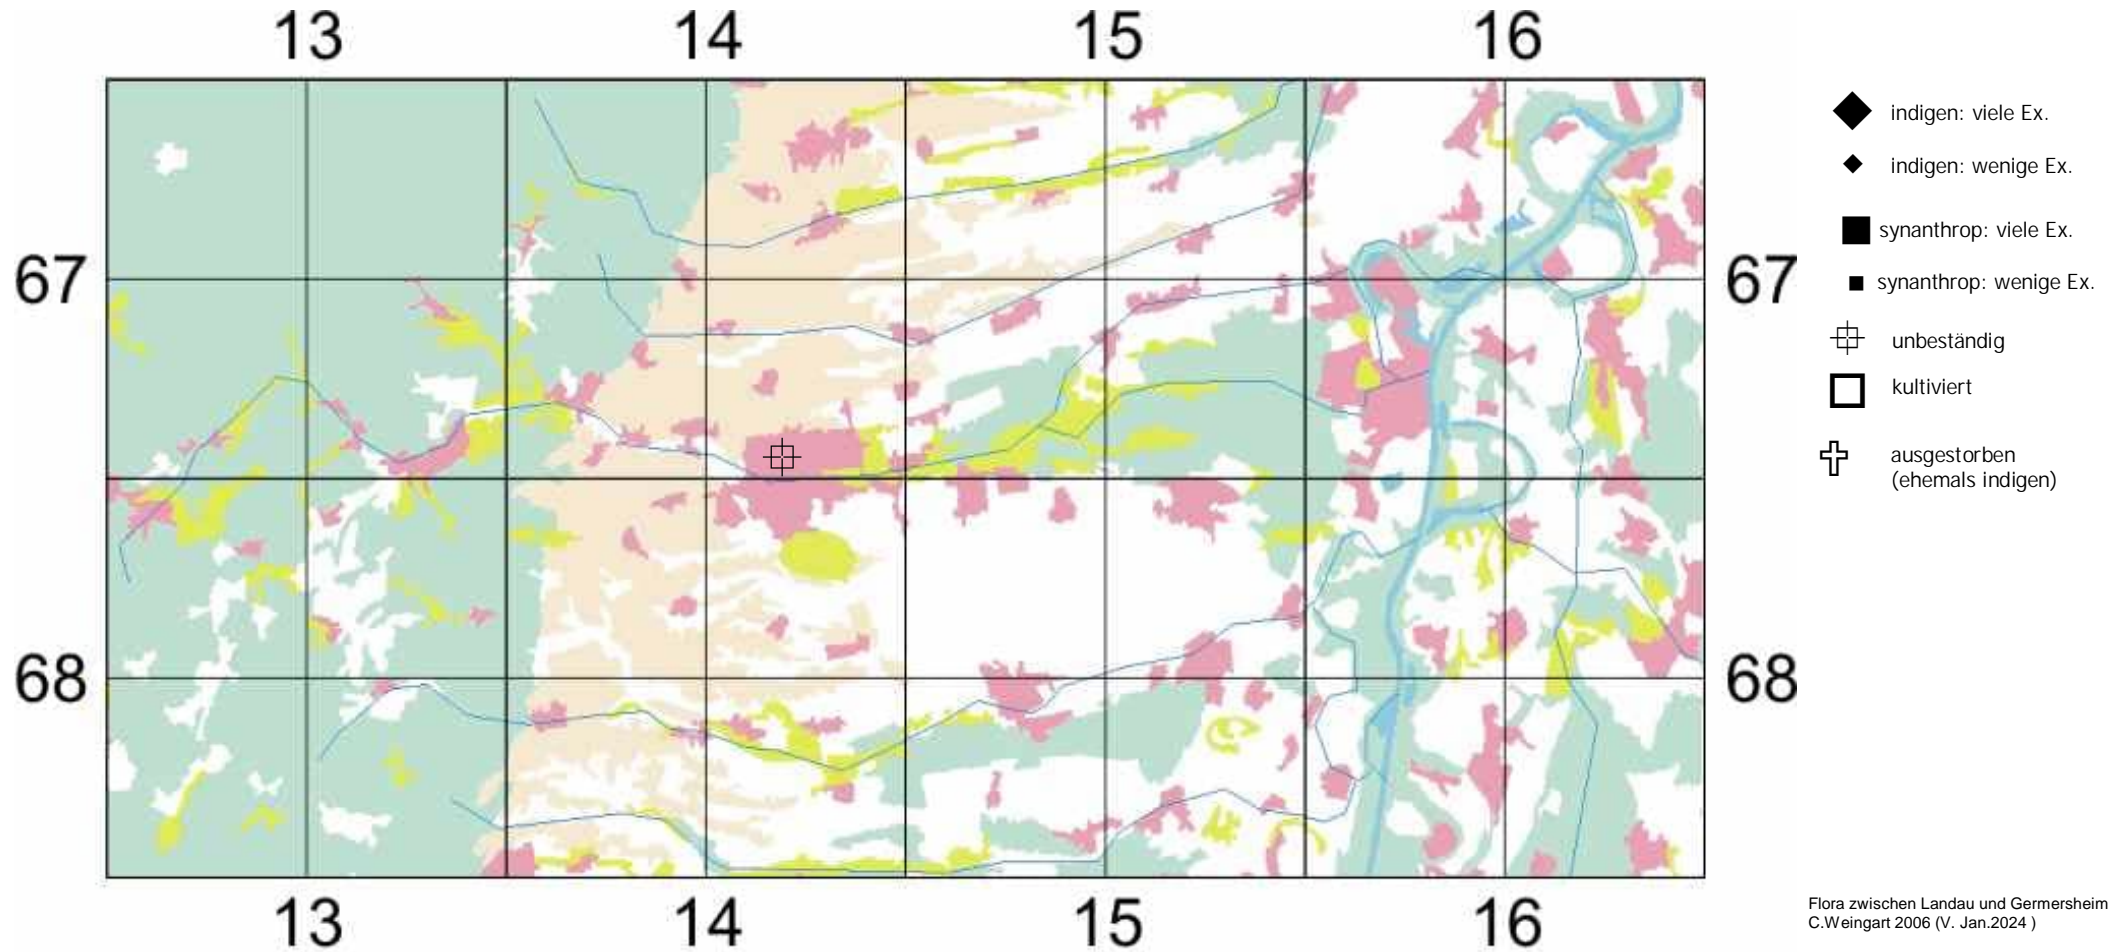

Salvia glutinosa L.

Klebriger Salbei

Anmerkung von C.Weingart 2006:

Sehr selten in Gärten und Parkanlagen als Zierpflanze kultiviert; einmal und wohl nur sehr unbeständig in Ritzen und Fugen an Mauerfuß im Umfeld der Anpflanzung verwildert.

Einstufung RL Baden-Württemberg (2023) für Region Oberrhein: ungefährdet

[zur "Flora der Pfalz" klicke dort](#) =