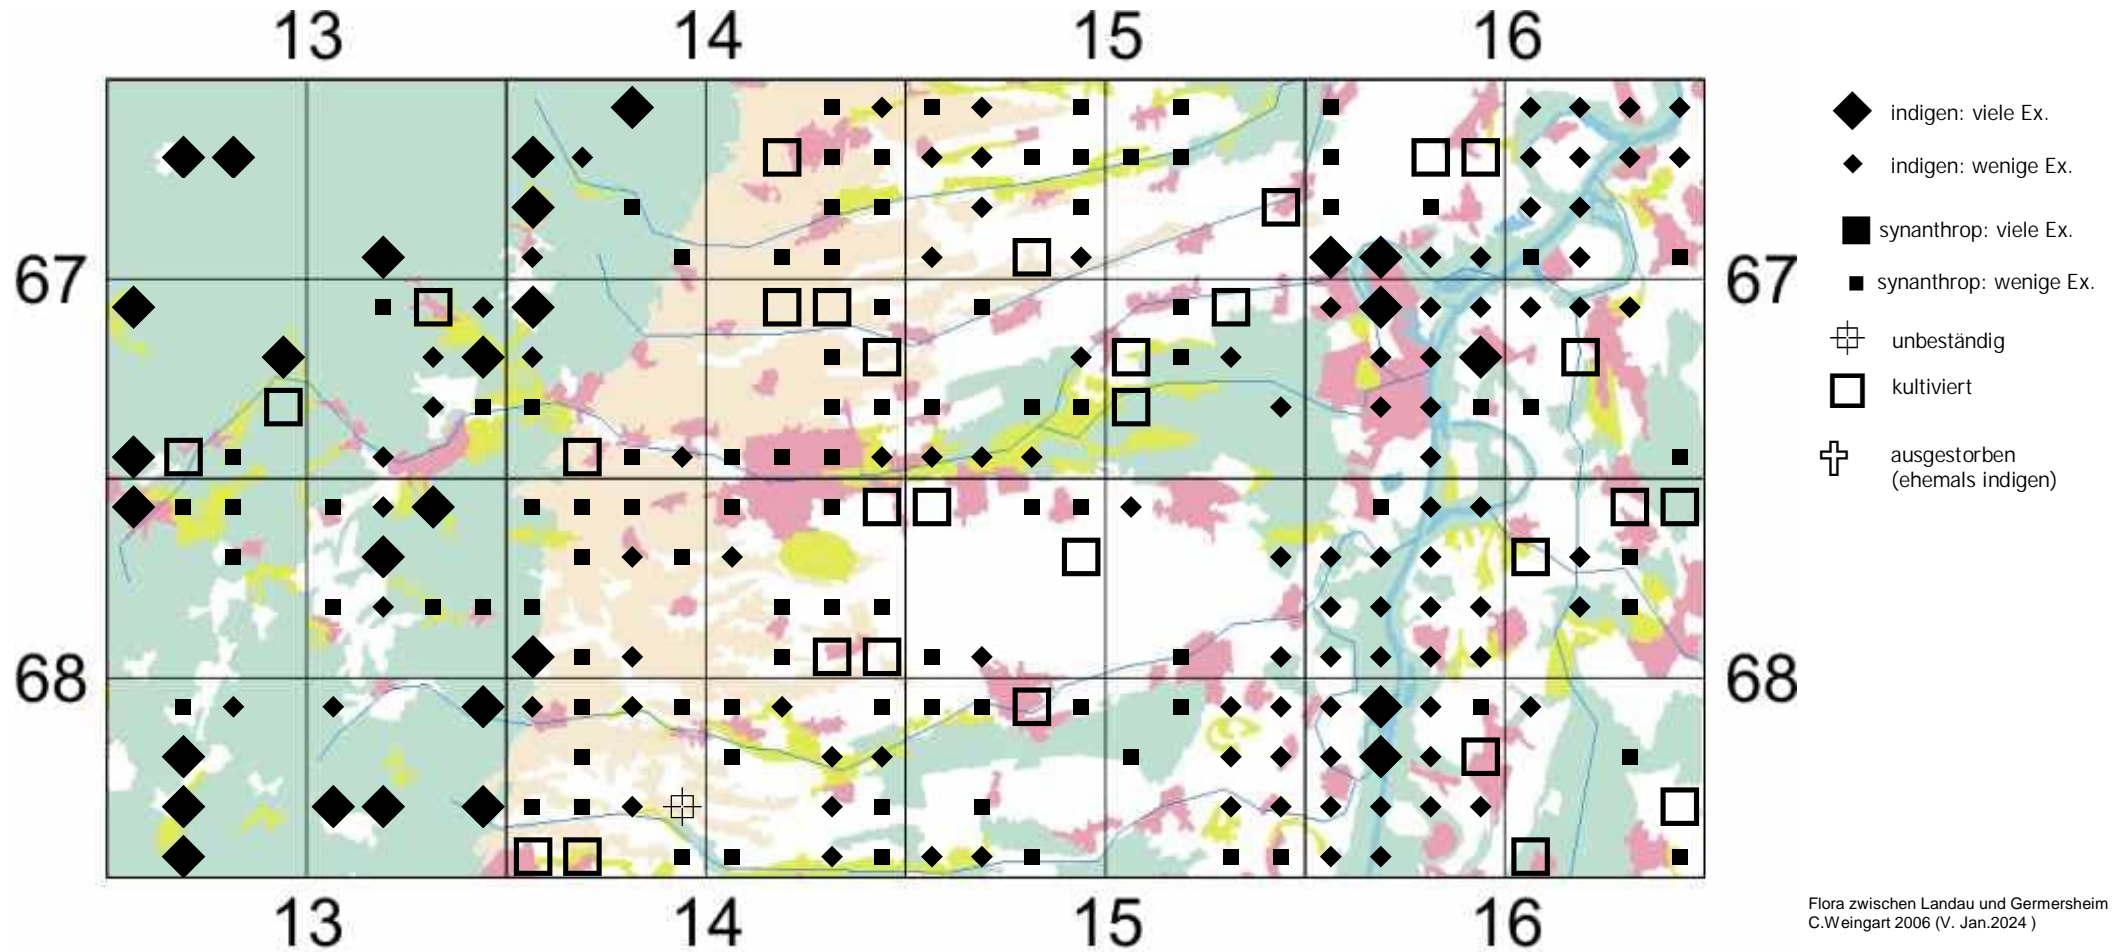

# Salix viminalis L.

## Korb-Weide

Anmerkung von C.Weingart 2006:

Wie Salix triandra und zumindest bei naturnahen Vorkommen meistens mit dieser gemeinsam.

Einstufung Rote Liste Rheinland Pfalz (2023): ungefährdet

Einstufung RL Baden-Württemberg (2023) für Region Oberrhein: ungefährdet

zu [www.FloraWeb](http://floraweb.de/pflanzenarten/artenhome.xsql?suchnr=5206) klicke dort => <http://floraweb.de/pflanzenarten/artenhome.xsql?suchnr=5206>