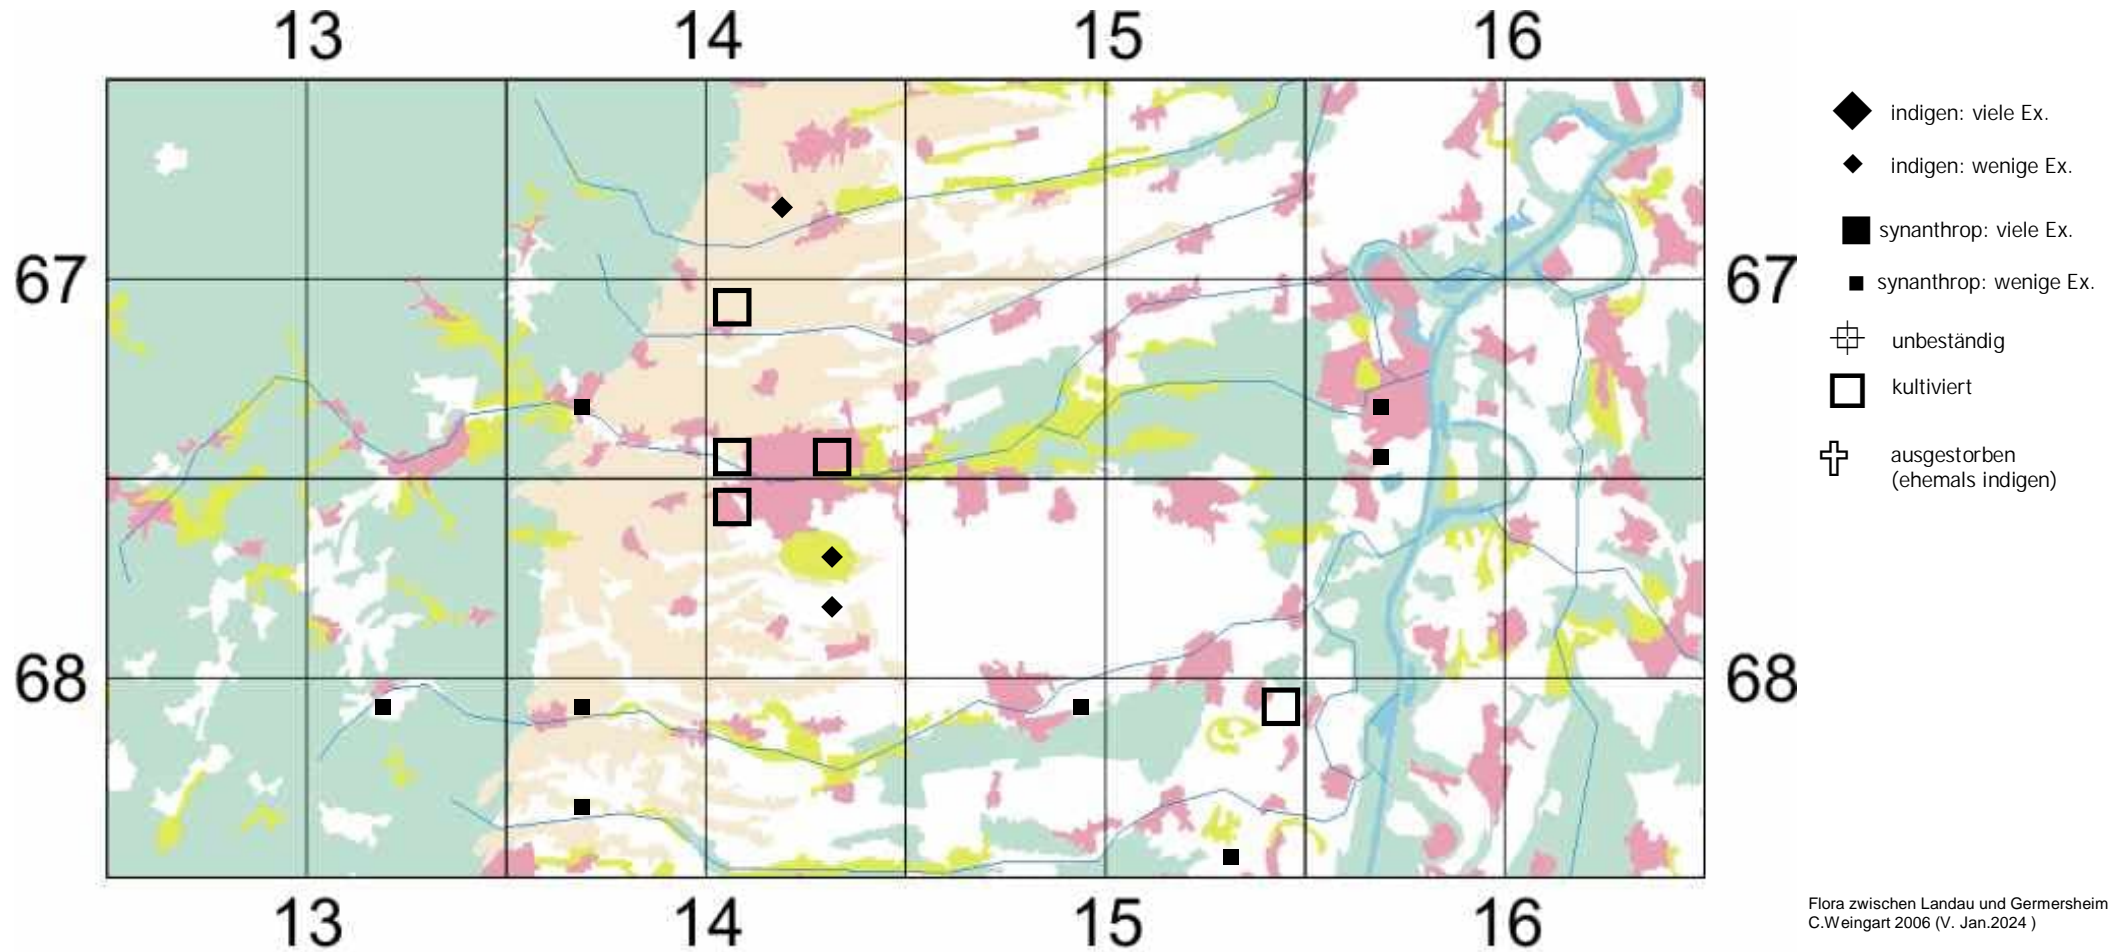

Rosa subcollina (Christ) Vuk.

ehemals: Rosa subcollina (H. Christ) R. Keller

Falsche Hecken-Rose

Anmerkung von C.Weingart 2006:
Sehr ähnlich Rosa dumalis.

Einstufung Rote Liste Rheinland Pfalz (2023): ungefährdet

Einstufung RL Baden-Württemberg (2023) für Region Oberrhein: D

zur "Flora der Pfalz" klicke dort = https://www.pollichia.de/images/gruppen/AK_Botanik/FloraPfalz/Rosa_subcollina.PDF

zu www.FloraWeb klicke dort => <http://floraweb.de/pflanzenarten/artenhome.xsql?suchnr=4882>