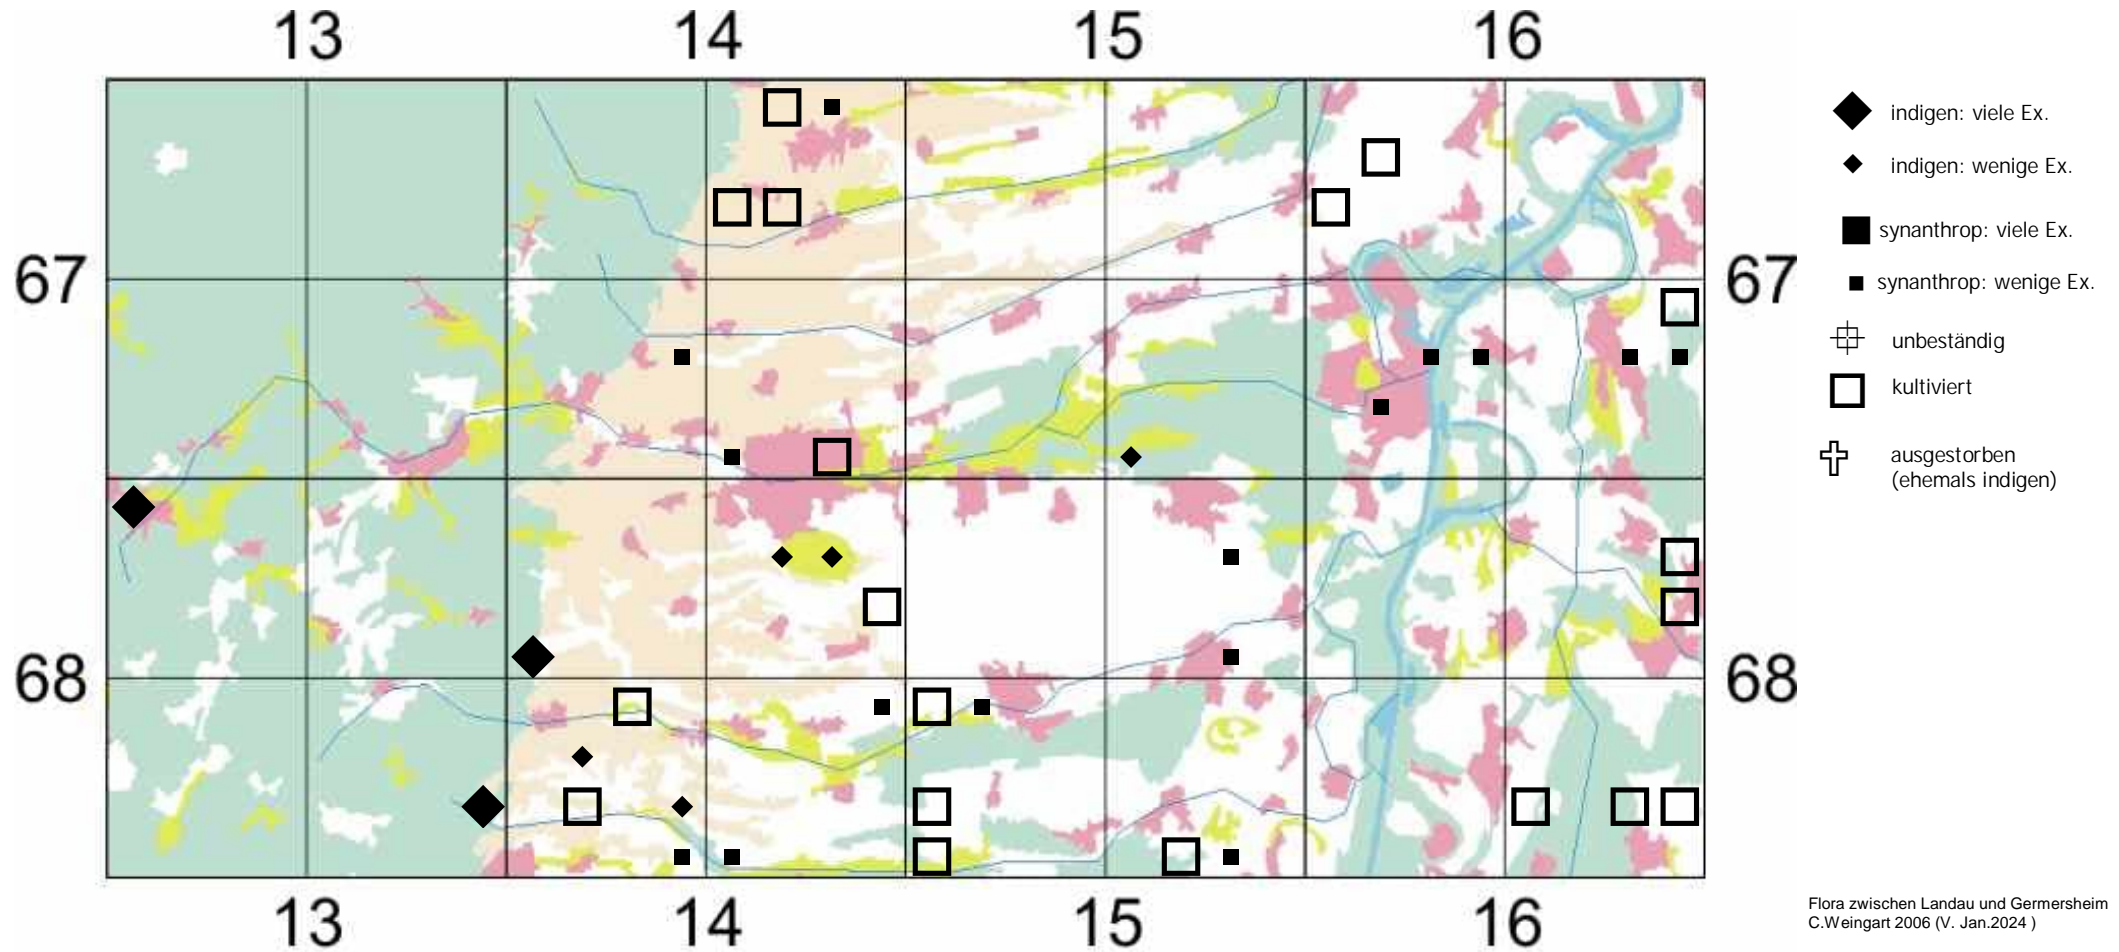

Rosa subcanina (Christ) Vuk.

ehemals: Rosa subcanina (H. Christ) R. Keller

Falsche Hunds-Rose

Anmerkung von C.Weingart 2006:
Sehr ähnlich Rosa dumalis.

Einstufung Rote Liste Rheinland Pfalz (2023): ungefährdet

Einstufung RL Baden-Württemberg (2023) für Region Oberrhein: ungefährdet

zur "Flora der Pfalz" klicke dort = https://www.pollichia.de/images/gruppen/AK_Botanik/FloraPfalz/Rosa_subcanina.PDF

zu www.FloraWeb klicke dort => <http://floraweb.de/pflanzenarten/artenhome.xsql?suchnr=4915>