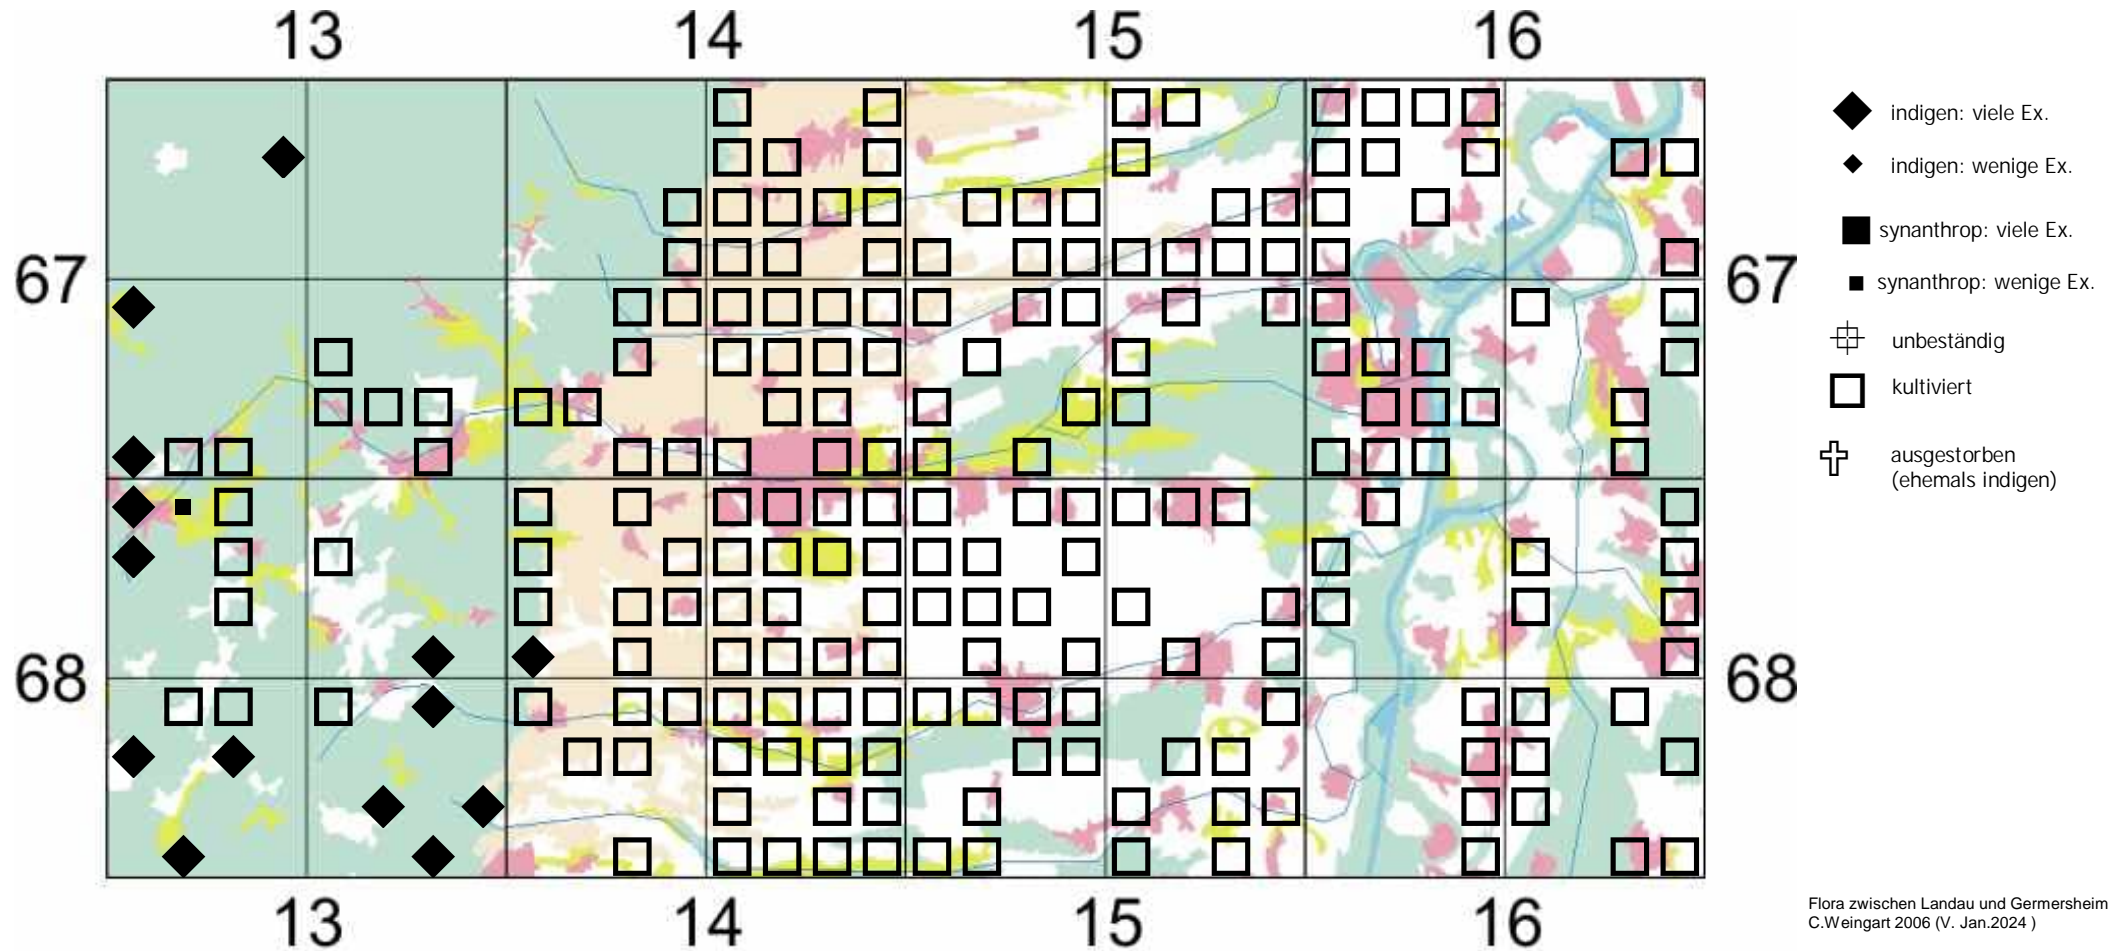

Rosa rugosa Thunb. (E)

ehemals: Rosa rugosa Thunb.

Kartoffel-Rose

Flora zwischen Landau und Gernersheim
C.Weingart 2006 (V. Jan.2024)

Anmerkung von C.Weingart 2006:

Vielfach in Gärten, Grünstreifen, Parkanlagen und gepflanzten Hecken kultiviert, als Kulturrest an Böschungen, Gehölzrändern, auf Brach- und Deponieflächen, aber wohl nirgends wirklich verwildert.