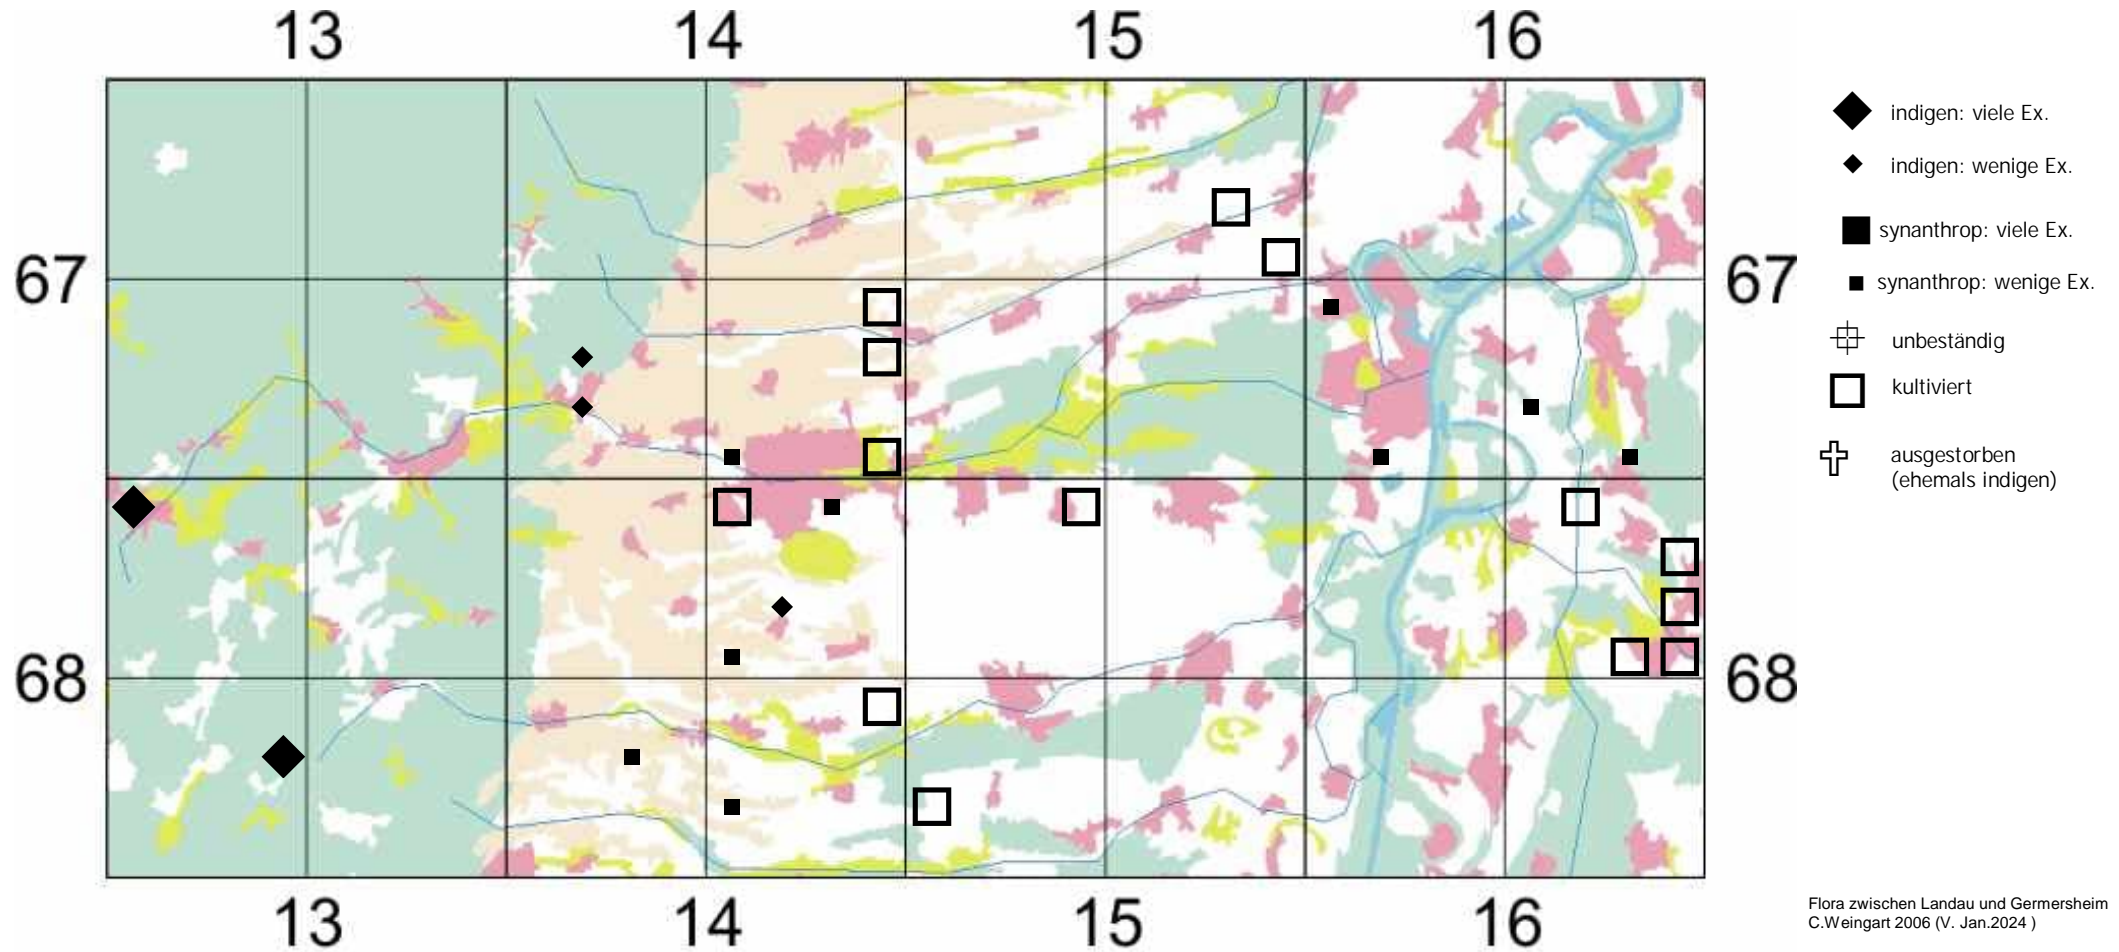

Rosa dumalis Bechst.

Bedrüste Hundsrose

Einstufung Rote Liste Rheinland Pfalz (2023):

ungefährdet

Einstufung RL Baden-Württemberg (2023) für Region Oberrhein: R

zur "Flora der Pfalz" klicke dort = https://www.pollichia.de/images/gruppen/AK_Botanik/FloraPfalz/Rosa_dumalis.PDF

zu [www.Floraweb](http://floraweb.de/pflanzenarten/artenhome.xsql?suchnr=23623) klicke dort => <http://floraweb.de/pflanzenarten/artenhome.xsql?suchnr=23623>

Anmerkung von C.Weingart 2006:

Lichtliebendes Pioniergehölz als Einzelstrauch, in Hecken und Saumgebüsch, v. a. in gepflanzten Feldgehölzen, z. B. an Straßen- und Bahnböschungen ferner aber wohl oft nur verwildert oder subspontan an buschigen Abhängen, warmen, lichten Waldrändern, Böschungen und Rainen auf Extensivweiden oder älteren Brachen; vorzugsweise an sonnigen, mehr oder weniger warmen, trockenen bis wechselfrischen Stellen mit meist mäßig nhrstoffhaltigen, basenreichen, neutralen bis leicht sauren, etwas lockeren oder zumindest durchlässigen, leicht humosen, steinigen oder reinen Lehmboden neben *Rubus mougeotii*, *R. bifrons*, *R. caesius*, *Rubus armeniacus*, *Salix caprea*, *Populus tremula*, *Prunus spinosa*, *P. domestica*, *P. cerasifera*, *Sambucus nigra*, *Robinia pseudoacacia*, *Acer*