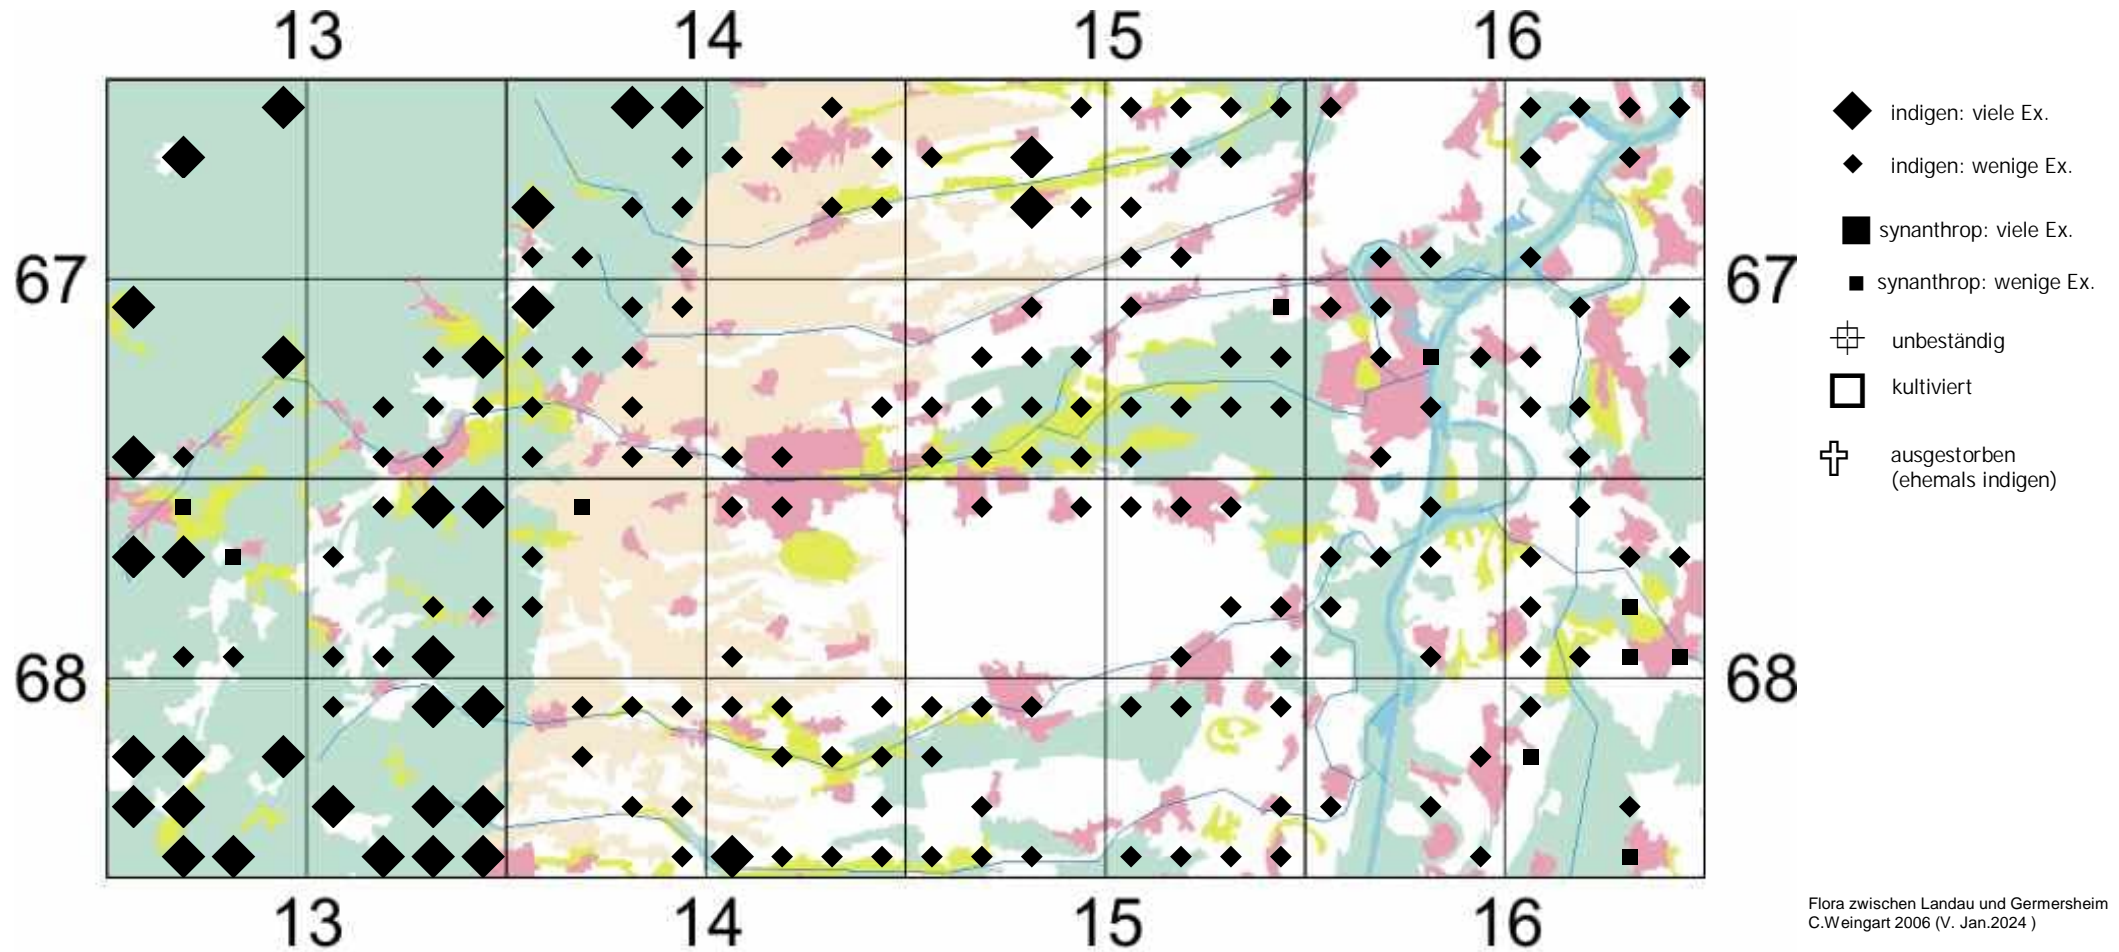

Ribes rubrum L.

Rote Johannisbeere

Einstufung Rote Liste Rheinland Pfalz (2023): ungefährdet

Einstufung RL Baden-Württemberg (2023) für Region Oberrhein: ungefährdet

zur "Flora der Pfalz" klicke dort = https://www.pollichia.de/images/gruppen/AK_Botanik/FloraPfalz/Ribes_rubrum.PDF

zu [www.FloraWeb](http://floraweb.de/pflanzenarten/artenhome.xsql?suchnr=4851) klicke dort => <http://floraweb.de/pflanzenarten/artenhome.xsql?suchnr=4851>