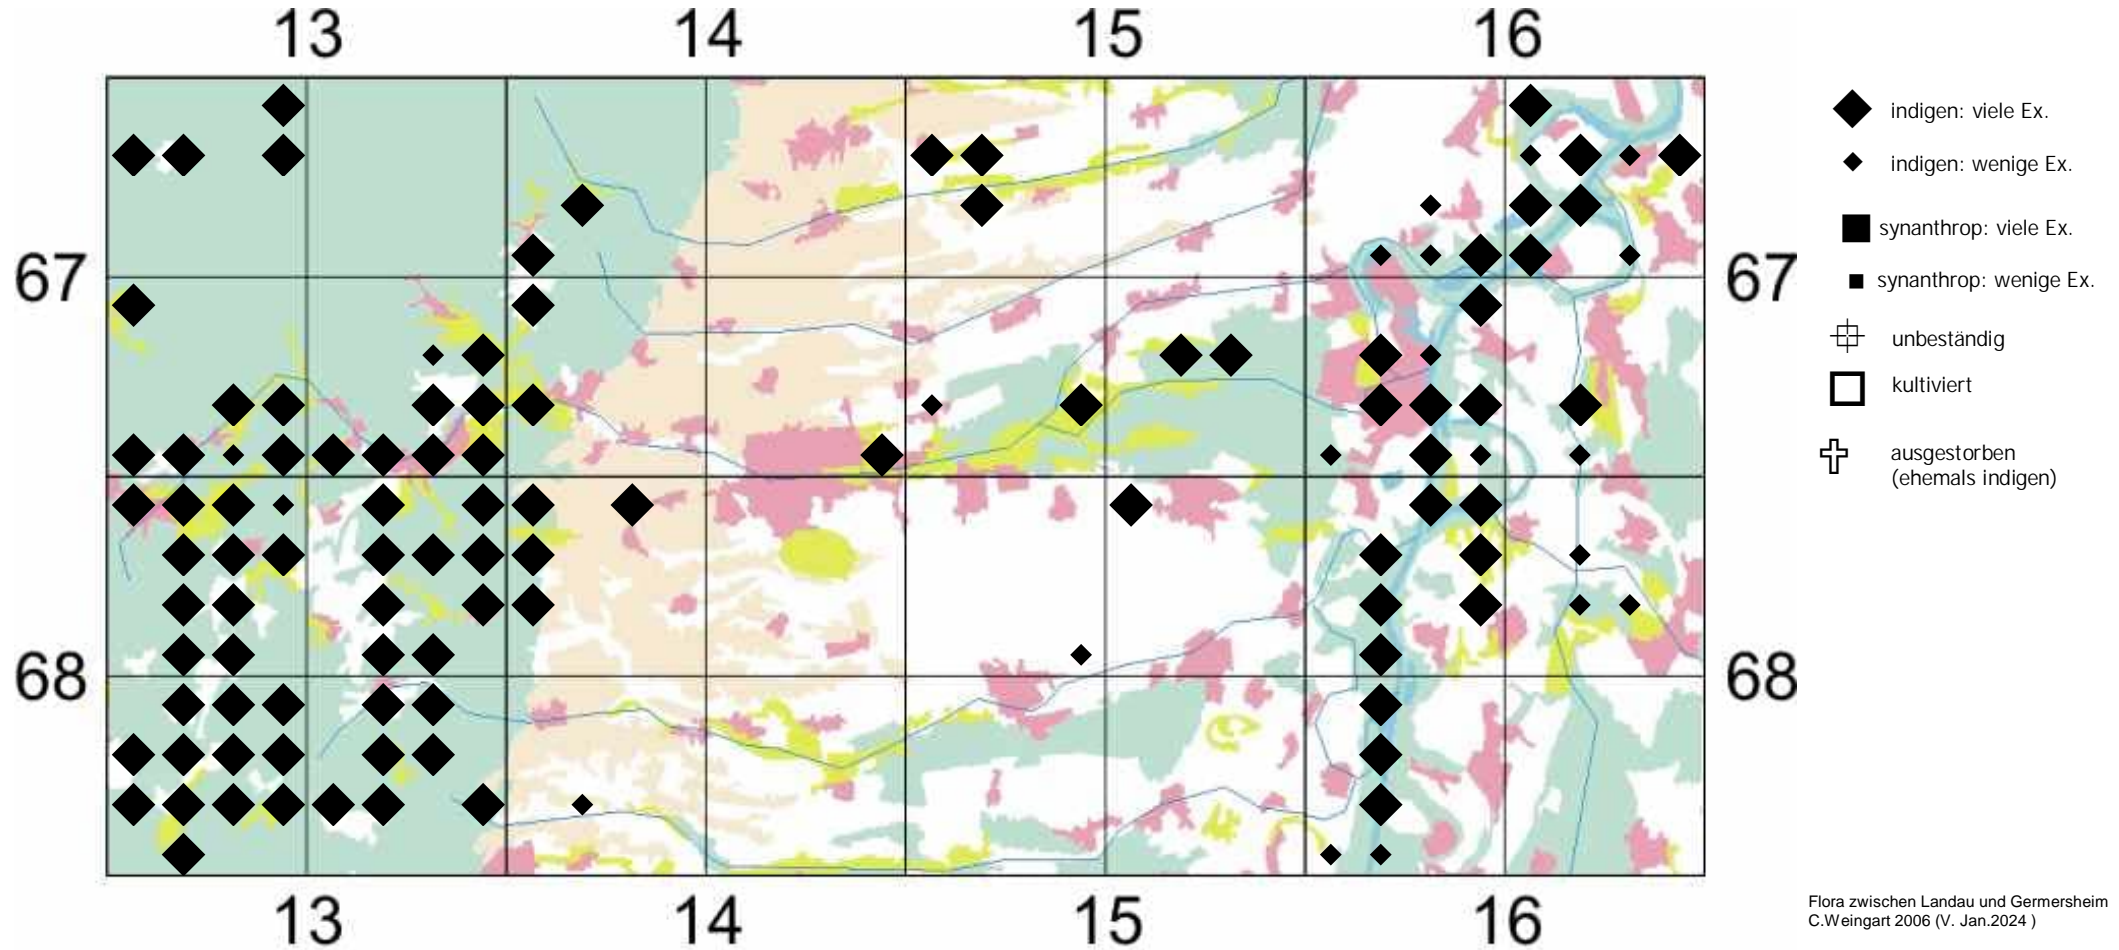

Rhinanthus minor L.

Kleiner Klappertopf

Anmerkung von C.Weingart 2006:

Sehr ähnlich *Rhinanthus alectorolophus*, aber auch an frischeren, weniger basenreichen Stellen neben *Luzula campestris*, *Saxifraga granulata*, *Viola canina*, *Euphrasia officinalis* ssp. *rostkoviana*, *E. stricta*, *Polygala vulgaris*, *Succisa pratensis*, *Betonica officinalis*, *Agrostis capillaris*, *Achillea ptarmica* und *Cardamine pratensis*.

Einstufung Rote Liste Rheinland Pfalz (2023):

V

Einstufung RL Baden-Württemberg (2023) für Region Oberrhein: ungefährdet

zur "Flora der Pfalz" klicke dort = https://www.pollichia.de/images/gruppen/AK_Botanik/FloraPfalz/Rhinanthus_minor.PDF

zu [www.FloraWeb](http://floraweb.de/pflanzenarten/artenhome.xsql?suchnr=4828) klicke dort => <http://floraweb.de/pflanzenarten/artenhome.xsql?suchnr=4828>