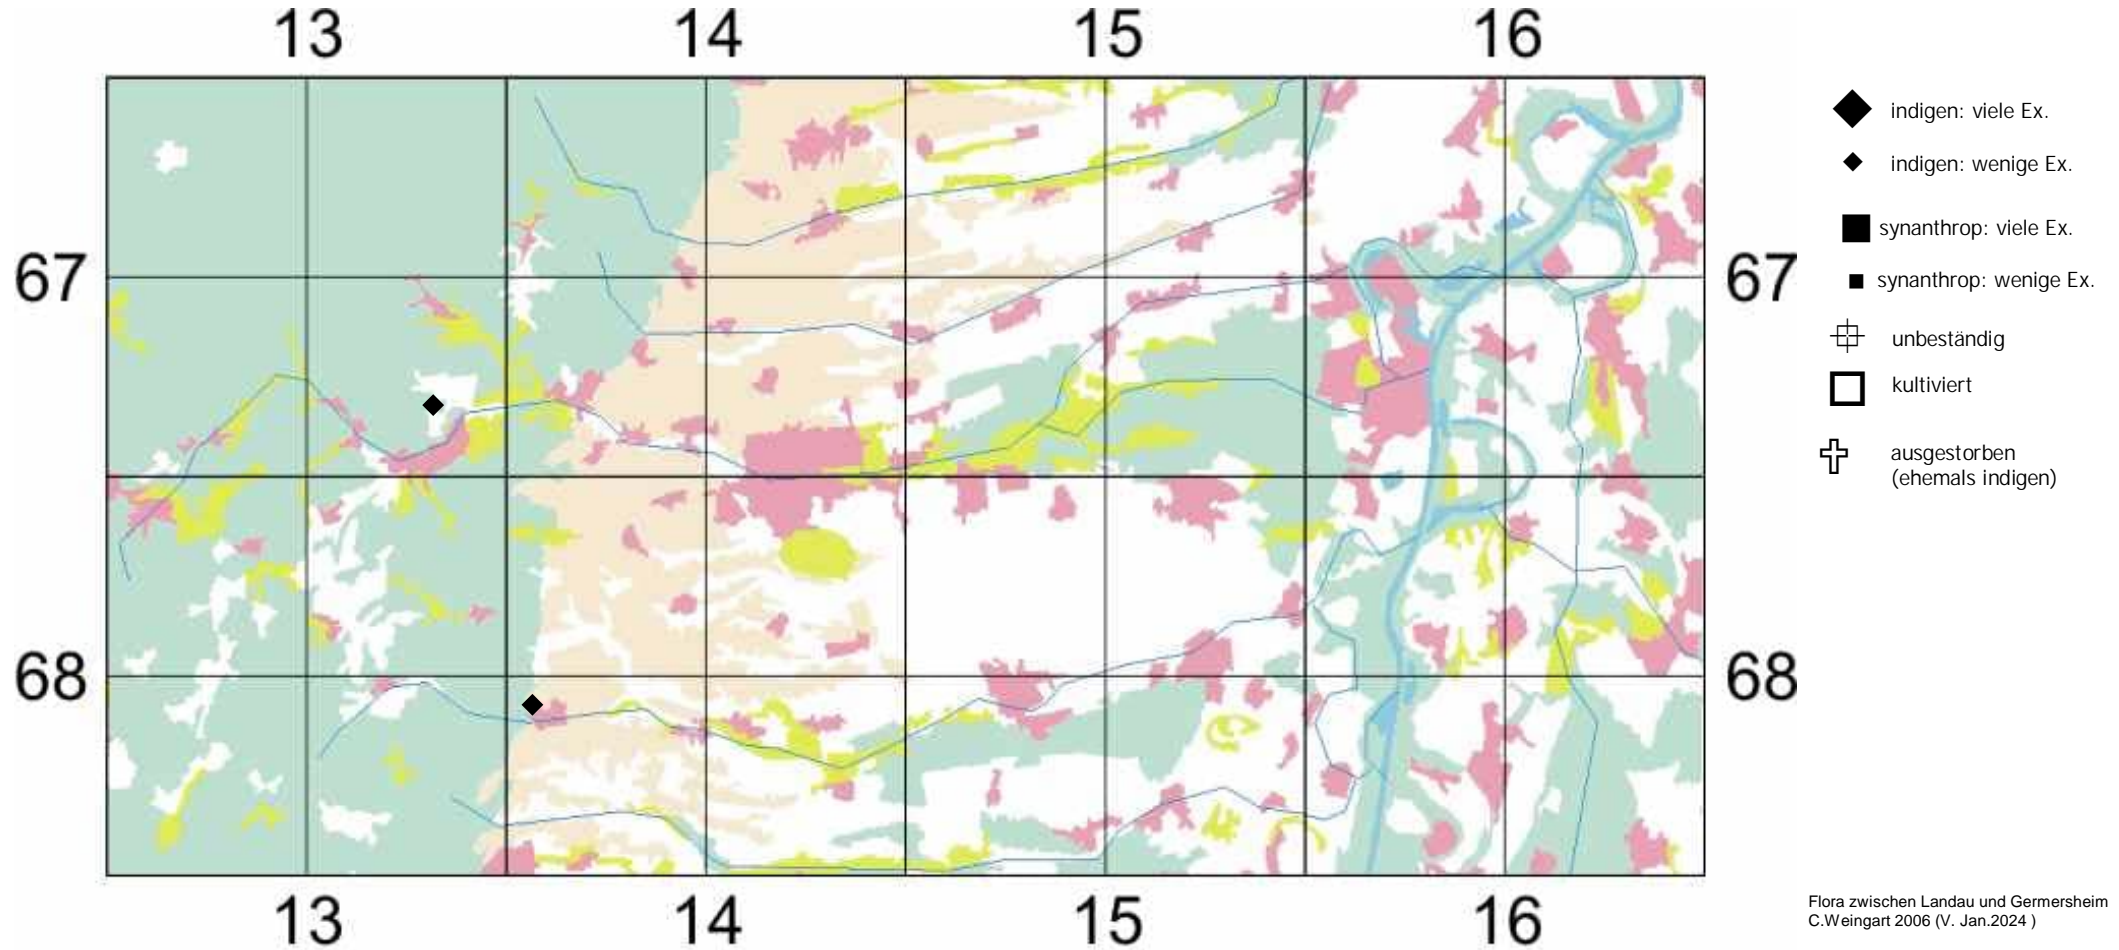

# Ranunculus polyanthemus subsp. serpens (Schrank) Baltisb.

ehemals: Ranunculus serpens Schrank

Wurzelnder Hahnenfuß

Einstufung Rote Liste Rheinland Pfalz (2023): R

Einstufung RL Baden-Württemberg (2023) für Region Oberrhein: -