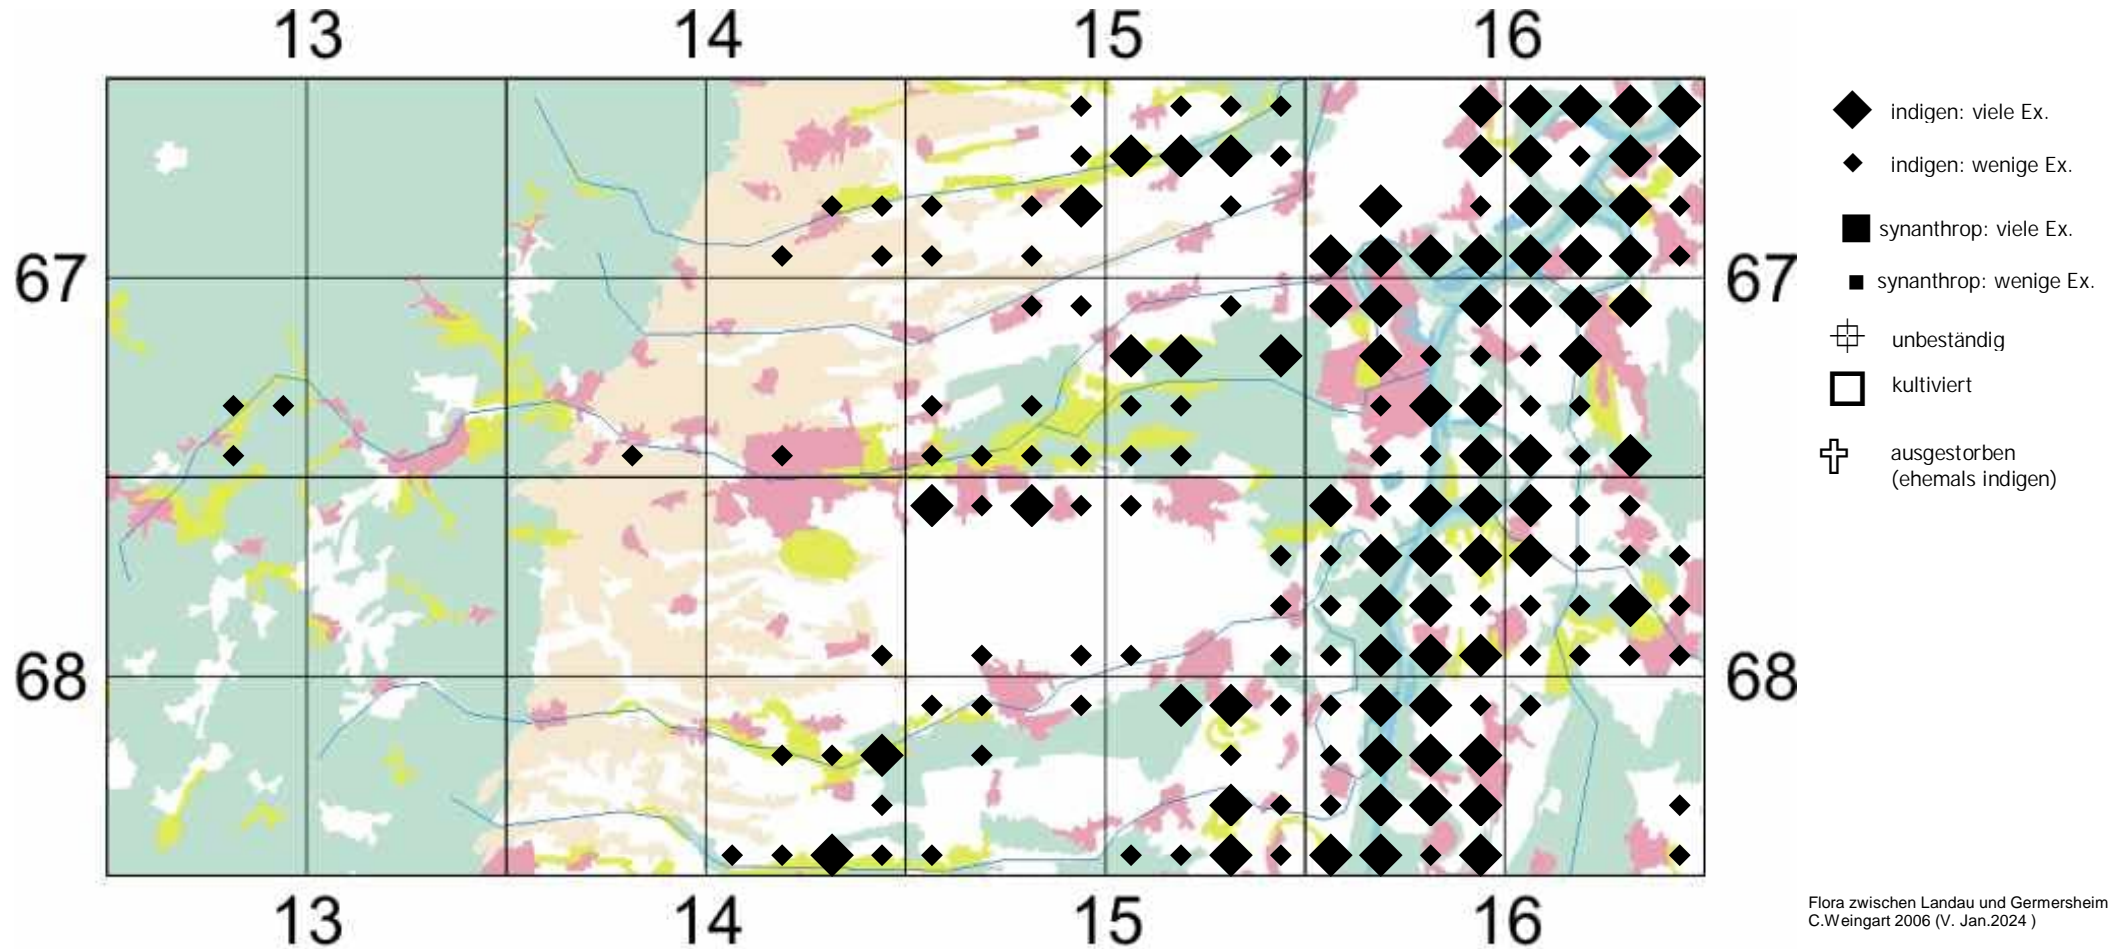

# Ranunculus sceleratus L. s. l.

ehemals: Ranunculus sceleratus L.

Gift-Hahnenfuß

Flora zwischen Landau und Gernersheim  
C.Weingart 2006 (V. Jan.2024)

Einstufung Rote Liste Rheinland Pfalz (2023): ungefährdet

Einstufung RL Baden-Württemberg (2023) für Region Oberrhein: ungefährdet

zur "Flora der Pfalz" klicke dort = [https://www.pfalz.de/images/stories/AF\\_Botanik/FloraPfalz/Ranunculus\\_sceleratus\\_s.l.ssp\\_sceleratus.PDF](https://www.pfalz.de/images/stories/AF_Botanik/FloraPfalz/Ranunculus_sceleratus_s.l.ssp_sceleratus.PDF)

zu [www.FloraWeb](http://www.FloraWeb) klicke dort => <http://floraweb.de/pflanzenarten/artenhome.xsql?suchnr=4772>

Anmerkung von C.Weingart 2006:

Pionierges. auf trockenfallenden Schlamm- und Sandbänken in abgelassenen Teichen, an Ufern von Teichen, Gräben, Seen, Tümpeln und Altwässern, sowie an periodisch überfluteten Ackerstellen; an sonnigen bis leicht beschatteten, nassen bis wechsellässigen, oft auch periodisch überfluteten Stellen mit sehr nährstoffreichen, humosen oder reinen, feinerdigen bis schlammigen Böden neben *Rorippa palustris*, *Persicaria dubia*, *P. lapathifolia*, *Bidens tripartita*, *B. frondosa*, *Alopecurus aequalis*, *Alisma lanceolatum*, *A. plantago-aquaticum*, *Veronica anagallis-aquatica*, *V. beccabunga*, *V. catenata* und in der Rheinaue auch *Veronica peregrina*.