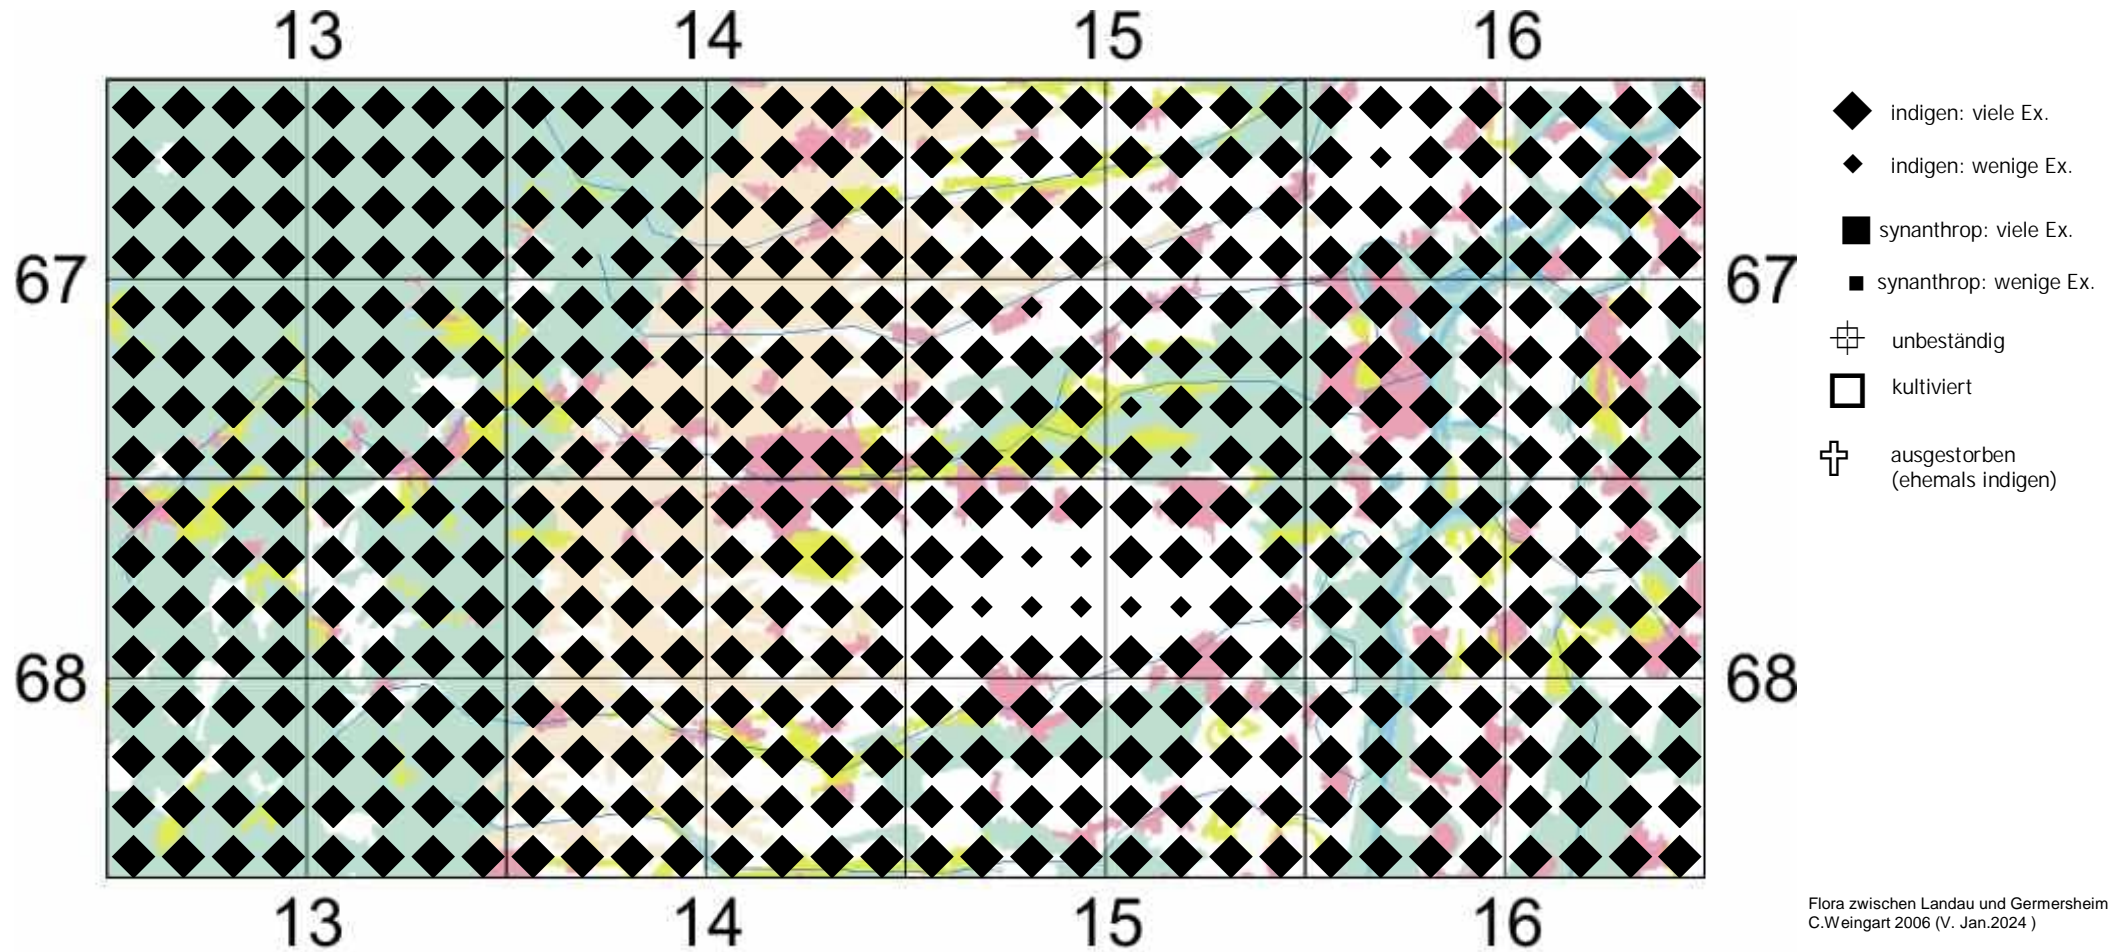

# Ranunculus repens L.

## Kriechender Hahnenfuß

Einstufung Rote Liste Rheinland Pfalz (2023): ungefährdet

Einstufung RL Baden-Württemberg (2023) für Region Oberrhein: ungefährdet

zur "Flora der Pfalz" klicke dort = [https://www.pollichia.de/images/gruppen/AK\\_Botanik/FloraPfalz/Ranunculus\\_repens.PDF](https://www.pollichia.de/images/gruppen/AK_Botanik/FloraPfalz/Ranunculus_repens.PDF)

zu [www.FloraWeb](http://floraweb.de/pflanzenarten/artenhome.xsql?suchnr=4768) klicke dort => <http://floraweb.de/pflanzenarten/artenhome.xsql?suchnr=4768>

Anmerkung von C.Weingart 2006:

Lückige Rasen- und Pionierges. v. a. in Gärten, Äckern, Obst- und Rebkulturen, auf jungen Brachflächen, an Rainen, Ufern, Gräben, Waldwegen, auf Schlagflächen, in Fettwiesen, Feuchtwiesen, Scherrasen, lichten Auwäldern und an Ruderalstellen; besonders an sonnigen bis schwach beschatteten, frischen bis feuchten, auch periodisch kurzzeitig überfluteten Stellen mit nährstoff- und oft basenreichen, neutralen bis (mäßig) sauren, oft verdichteten Lehm- oder Tonboden neben *Lolium perenne*, *Agrostis stolonifera*, *Poa annua*, *P. trivialis*, *Plantago major*, *Trifolium repens*, *Potentilla reptans*, *Carex hirta*, *Cerastium holosteoides*, *Rorippa sylvestris* und *Glechoma hederacea*.