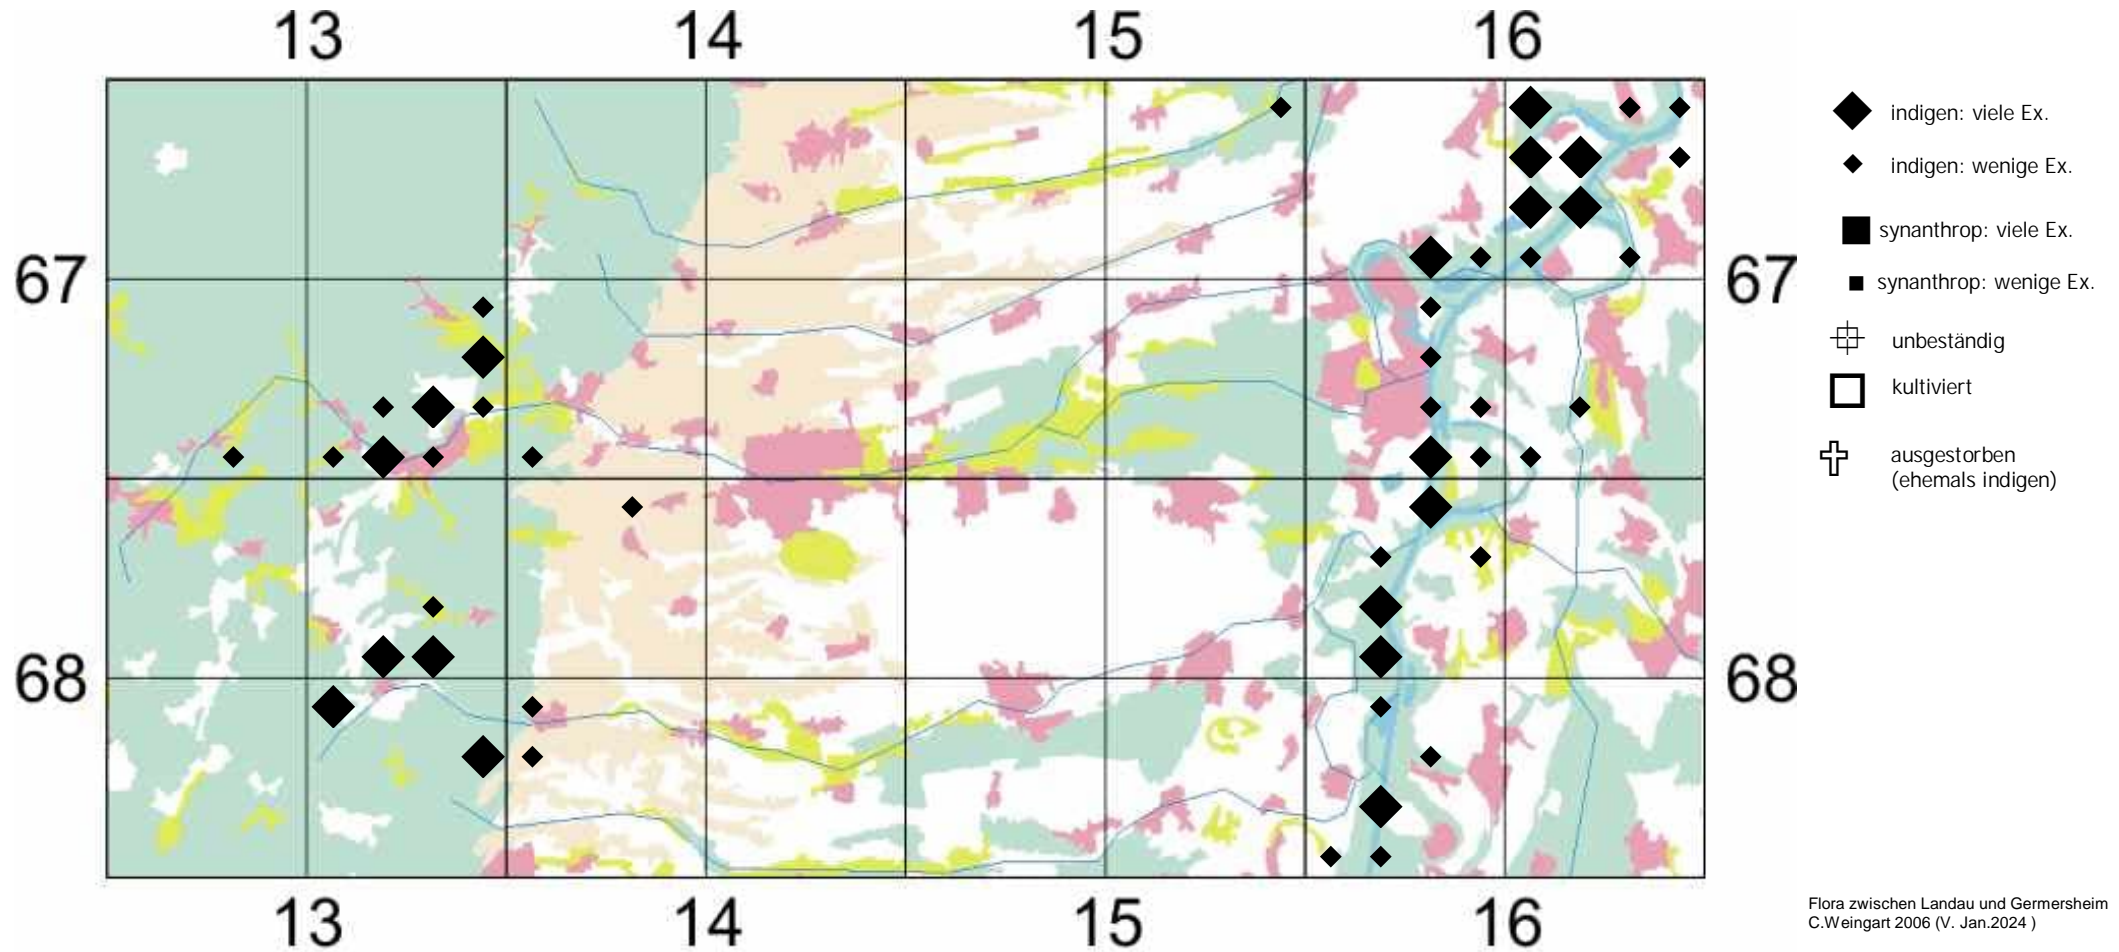

Ranunculus polyanthemus L. s. l.

ehemals: Ranunculus polyanthemus agg.

Vielblütiger Hahnenfuß

Einstufung Rote Liste Rheinland Pfalz (2023):

ungefährdet

zur "Flora der Pfalz" klicke dort = https://www.pollichia.de/images/gruppen/AK_Botanik/FloraPfalz/Ranunculus_polyanthemus_agg_.PDF

zu www.FloraWeb klicke dort => <http://floraweb.de/pflanzenarten/artenhome.xsql?suchnr=14711>