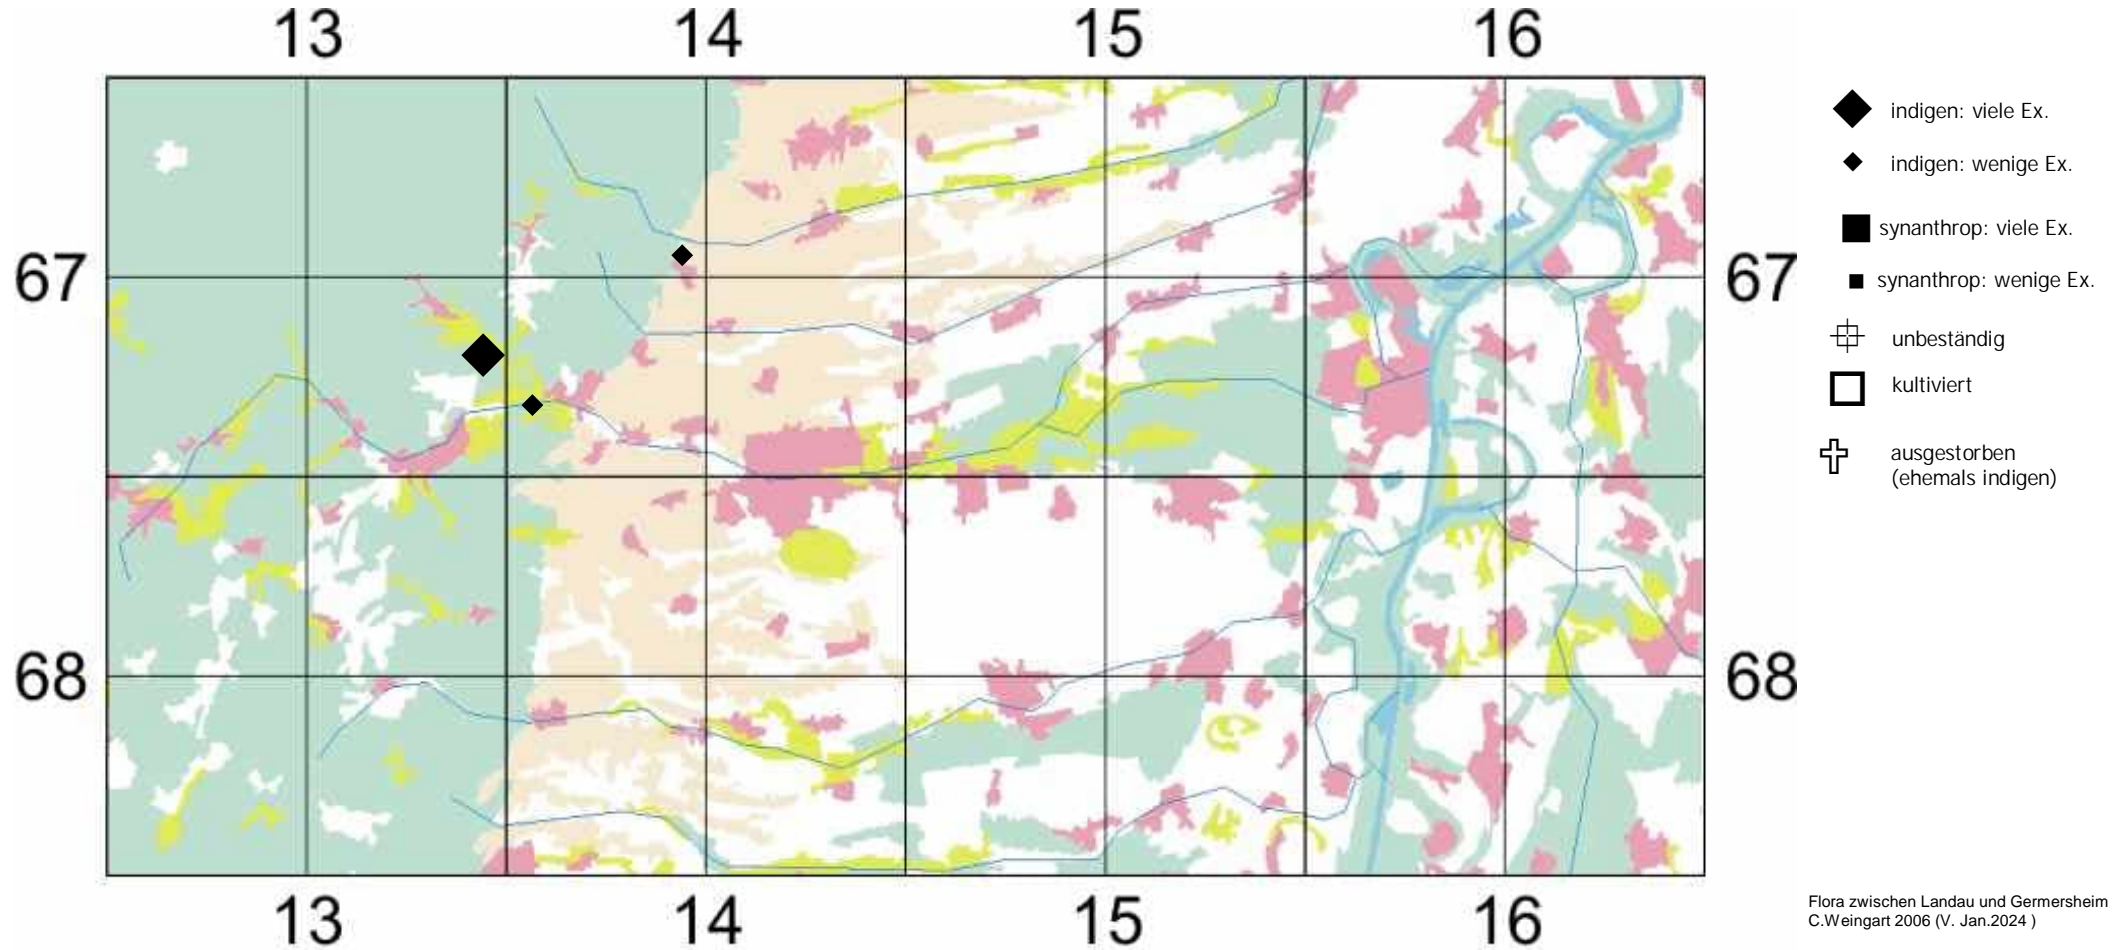

Ranunculus platanifolius L.

Platanenblättriger Hahnenfuß

Anmerkung von C.Weingart 2006:

Krautreiche Buchenmischwälder; vorzugsweise an schattigen, sickerfrischen Stellen in kühler, luftfeuchter Hanglage mit nährstoff- und basenreichen, neutralen bis leicht sauren, lockeren, humosen Lehmboden über Rotliegendem neben *Anemone nemorosa*, *Ranunculus ficaria*, *R. auricomus* agg., *Melica uniflora*, *Stellaria holostea*, *Lamium montanum*, *Phyteuma nigrum*, *Luzula sylvatica*, *Prenanthes purpurea*, *Primula veris*, *Galium sylvaticum*, *Carex digitata*, *C. sylvatica*, *Arum maculatum*, *Senecio ovatus*, *Sanicula europaea*, *Milium effusum* und *Polygonatum multiflorum*.

Einstufung Rote Liste Rheinland Pfalz (2023): V

Einstufung RL Baden-Württemberg (2023) für Region Oberrhein: -

zur "Flora der Pfalz" klicke dort = https://www.pollichia.de/images/gruppen/AK_Botanik/FloraPfalz/Ranunculus_platanifolius.PDF