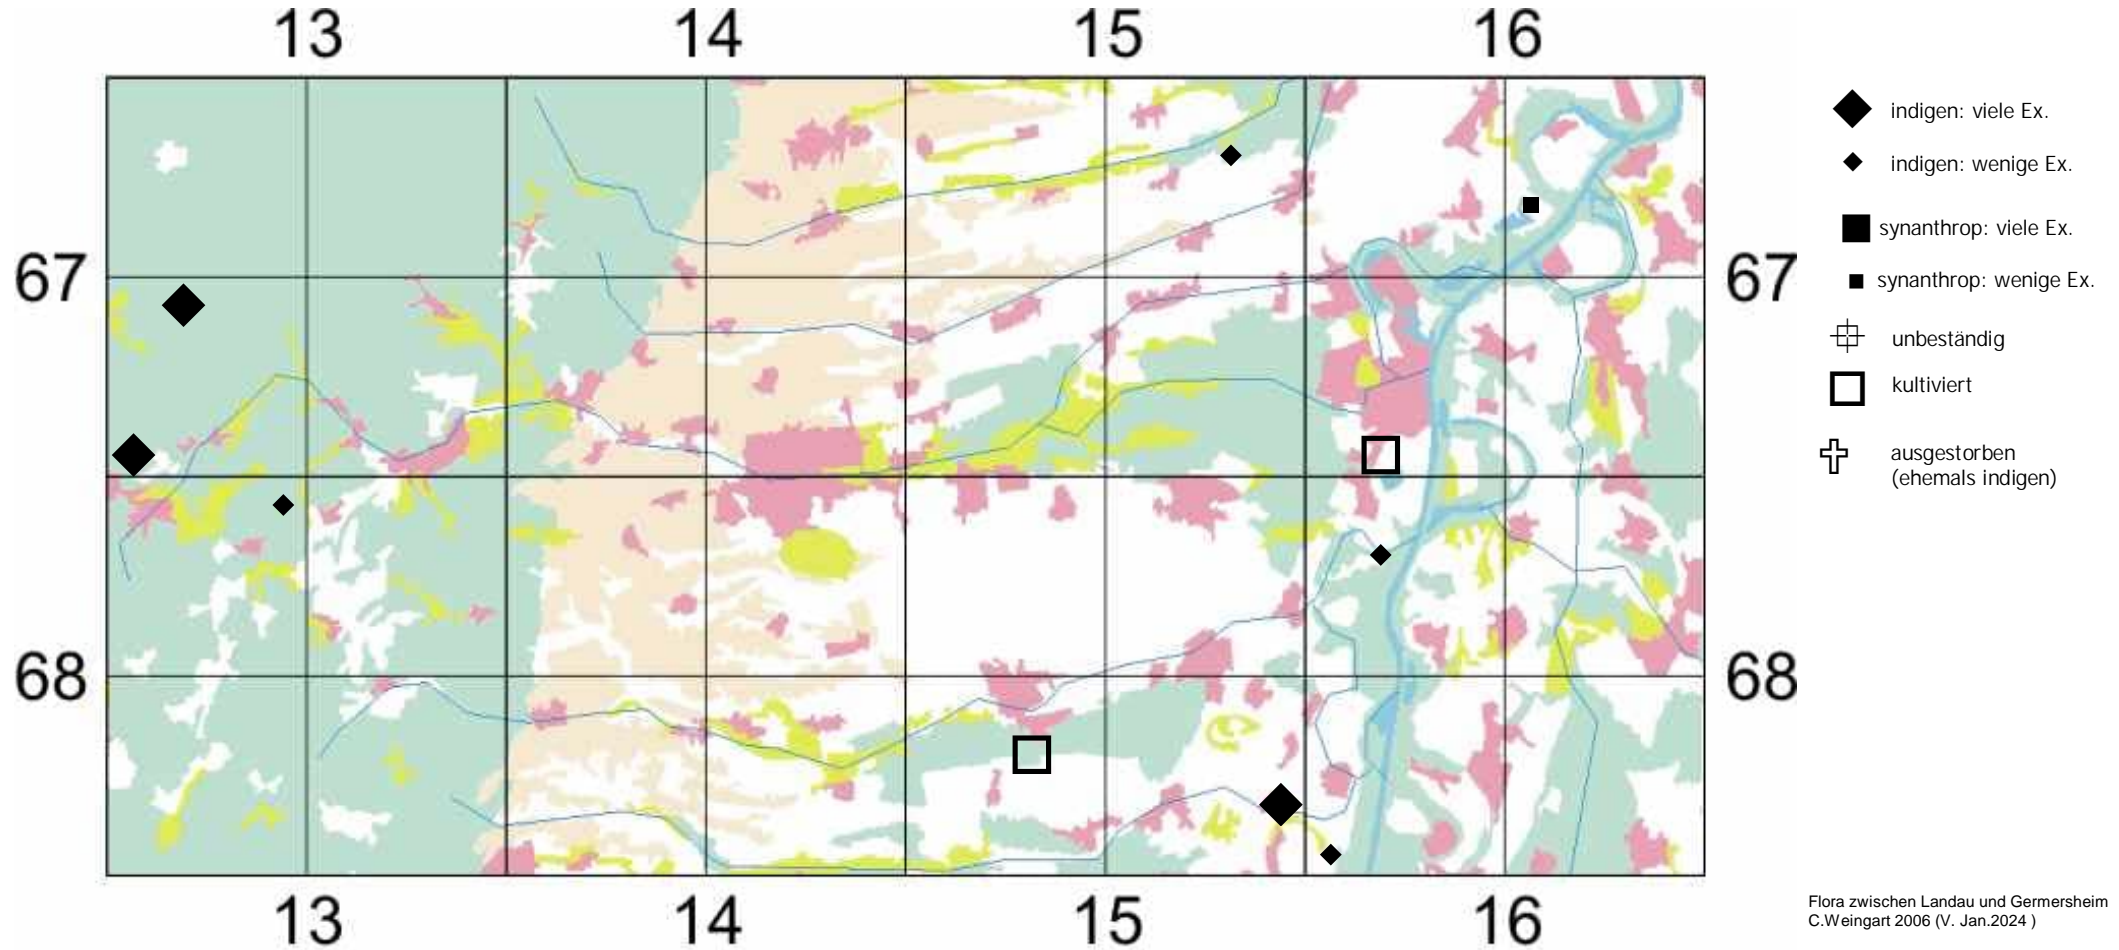

Ranunculus lingua L.

Zungen-Hahnenfuß

Einstufung Rote Liste Rheinland Pfalz (2023): 2

Einstufung RL Baden-Württemberg (2023) für Region Oberrhein: 2

zur "Flora der Pfalz" klicke dort = https://www.pollichia.de/images/gruppen/AK_Botanik/FloraPfalz/Ranunculus_lingua.PDF

zu [www.Floraweb](http://floraweb.de/pflanzenarten/artenhome.xsql?suchnr=4739) klicke dort => <http://floraweb.de/pflanzenarten/artenhome.xsql?suchnr=4739>

Anmerkung von C.Weingart 2006:

Röhricht- und Großseggen-Bestände in Verlandungsbereichen von Teichen und Altwässern; an sonnigen bis leicht beschatteten, nassen bis wechsellassen, periodisch überfluteten Stellen mit mäßig nährstoffhaltigen, basenreichen, oft schwach sauren Sumpfhumusboden neben *Phragmites australis*, *Phalaris arundinacea*, *Schoenoplectus lacustris*, *Typha angustifolia*, *Myosotis scorpioides*, *Glyceria maxima*, *Carex elata*, *C. riparia*, *C. pseudocyperus*, *Nasturtium officinale*, *Mentha aquatica* und *Berula erecta*. Selten auch angesalbt an neuangelegten Biotoptümpeln.