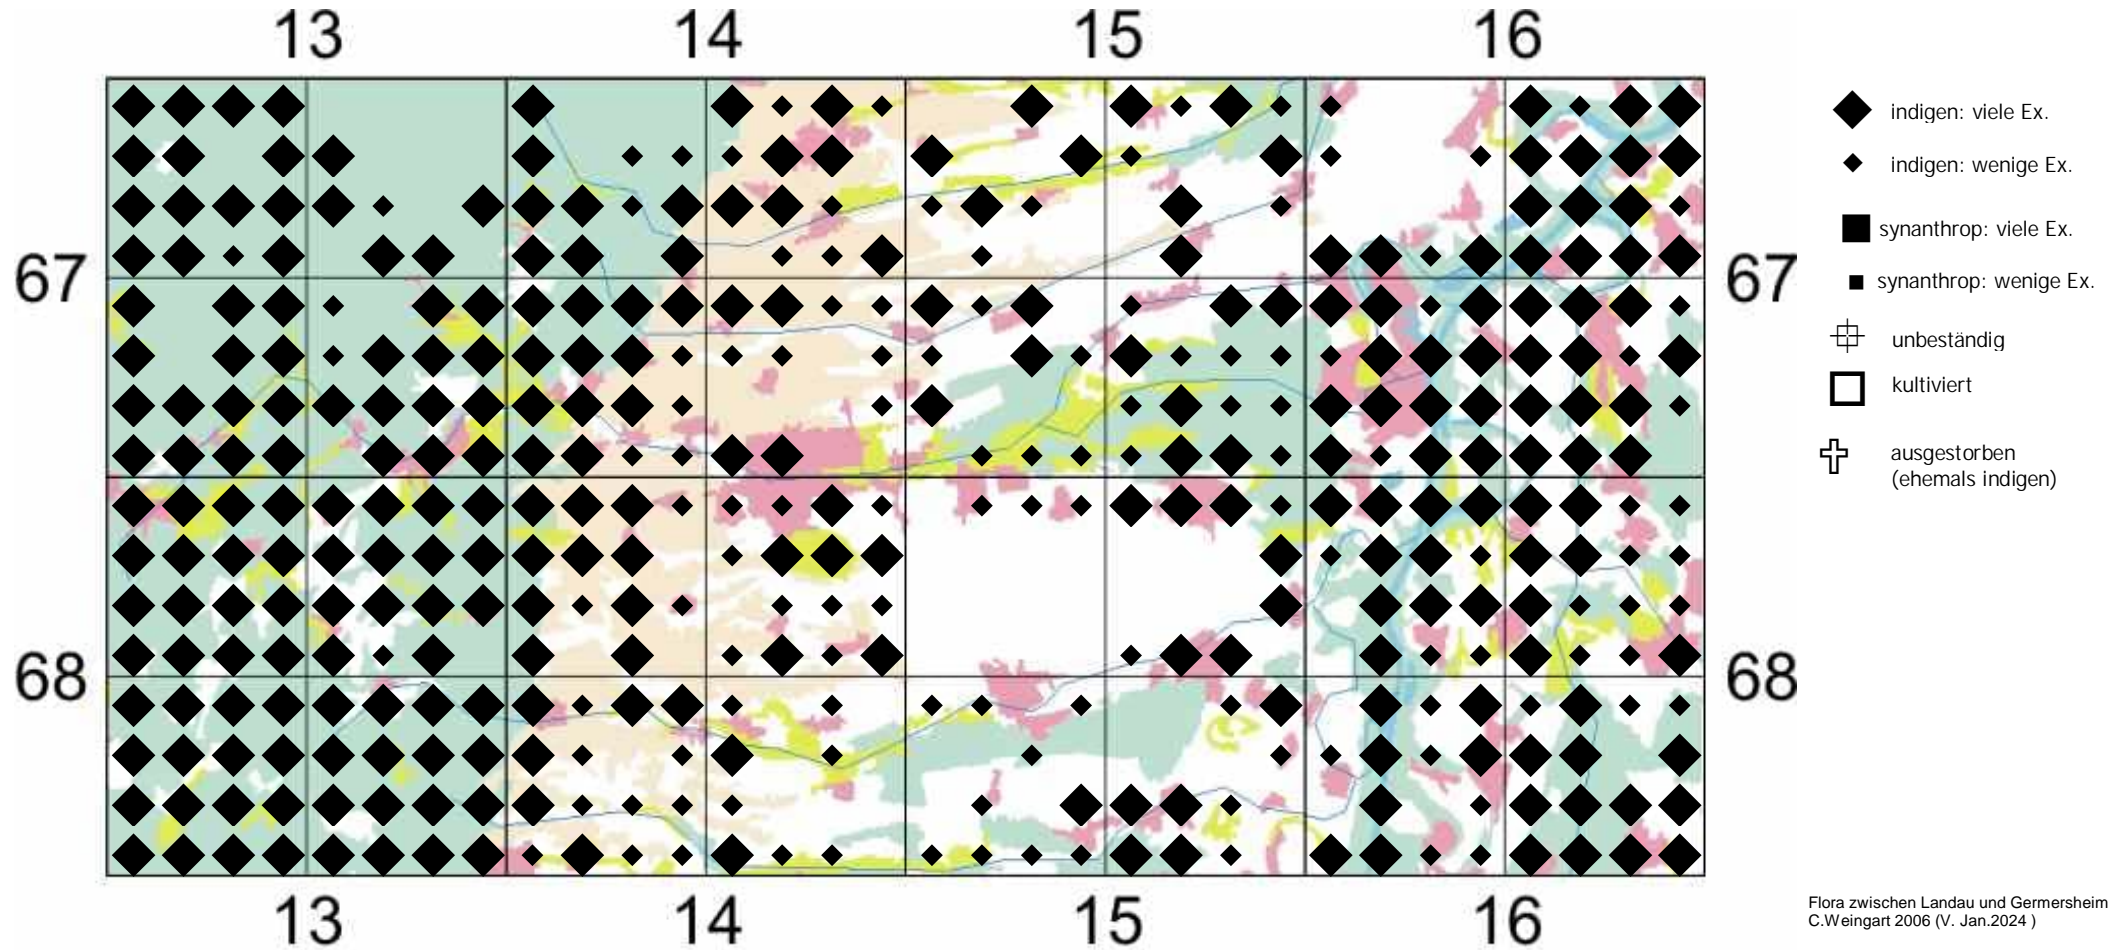

Ranunculus bulbosus L. s. l.

ehemals: Ranunculus bulbosus L.

Knolliger Hahnenfuß

Einstufung Rote Liste Rheinland Pfalz (2023):

ungefährdet

Einstufung RL Baden-Württemberg (2023) für Region Oberrhein: ungefährdet

zur "Flora der Pfalz" klicke dort = https://www.pfalz.de/images/stories/BAK_Botanik/FloraPfalz/Ranunculus_bulbosus_subsp_bulbosus_PDF

zu www.FloraWeb klicke dort => <http://floraweb.de/pflanzenarten/artenhome.xsql?suchnr=4717>

Anmerkung von C.Weingart 2006:

Extensiv genutzte, magere Wiesen und Weiden, magerrasige Böschungen und Raine; an sonnigen bis leicht beschatteten, trockenen bis mäßig trockenen Stellen mit wenig nährstoffhaltigen, basenreichen, neutralen bis schwach sauren, oft locker humosen, steinigen, sandigen oder reinen Lehmboden neben *Bromus erectus*, *Helictotrichon pubescens*, *Trisetum flavescens*, *Sanguisorba minor*, *Salvia pratensis*, *Euphorbia cyparissias*, *Leontodon hispidus*, *Saxifraga granulata*, *Pimpinella saxifraga*, *Leucanthemum vulgare* agg., *Knautia arvensis* und *Anthoxanthum odoratum*.