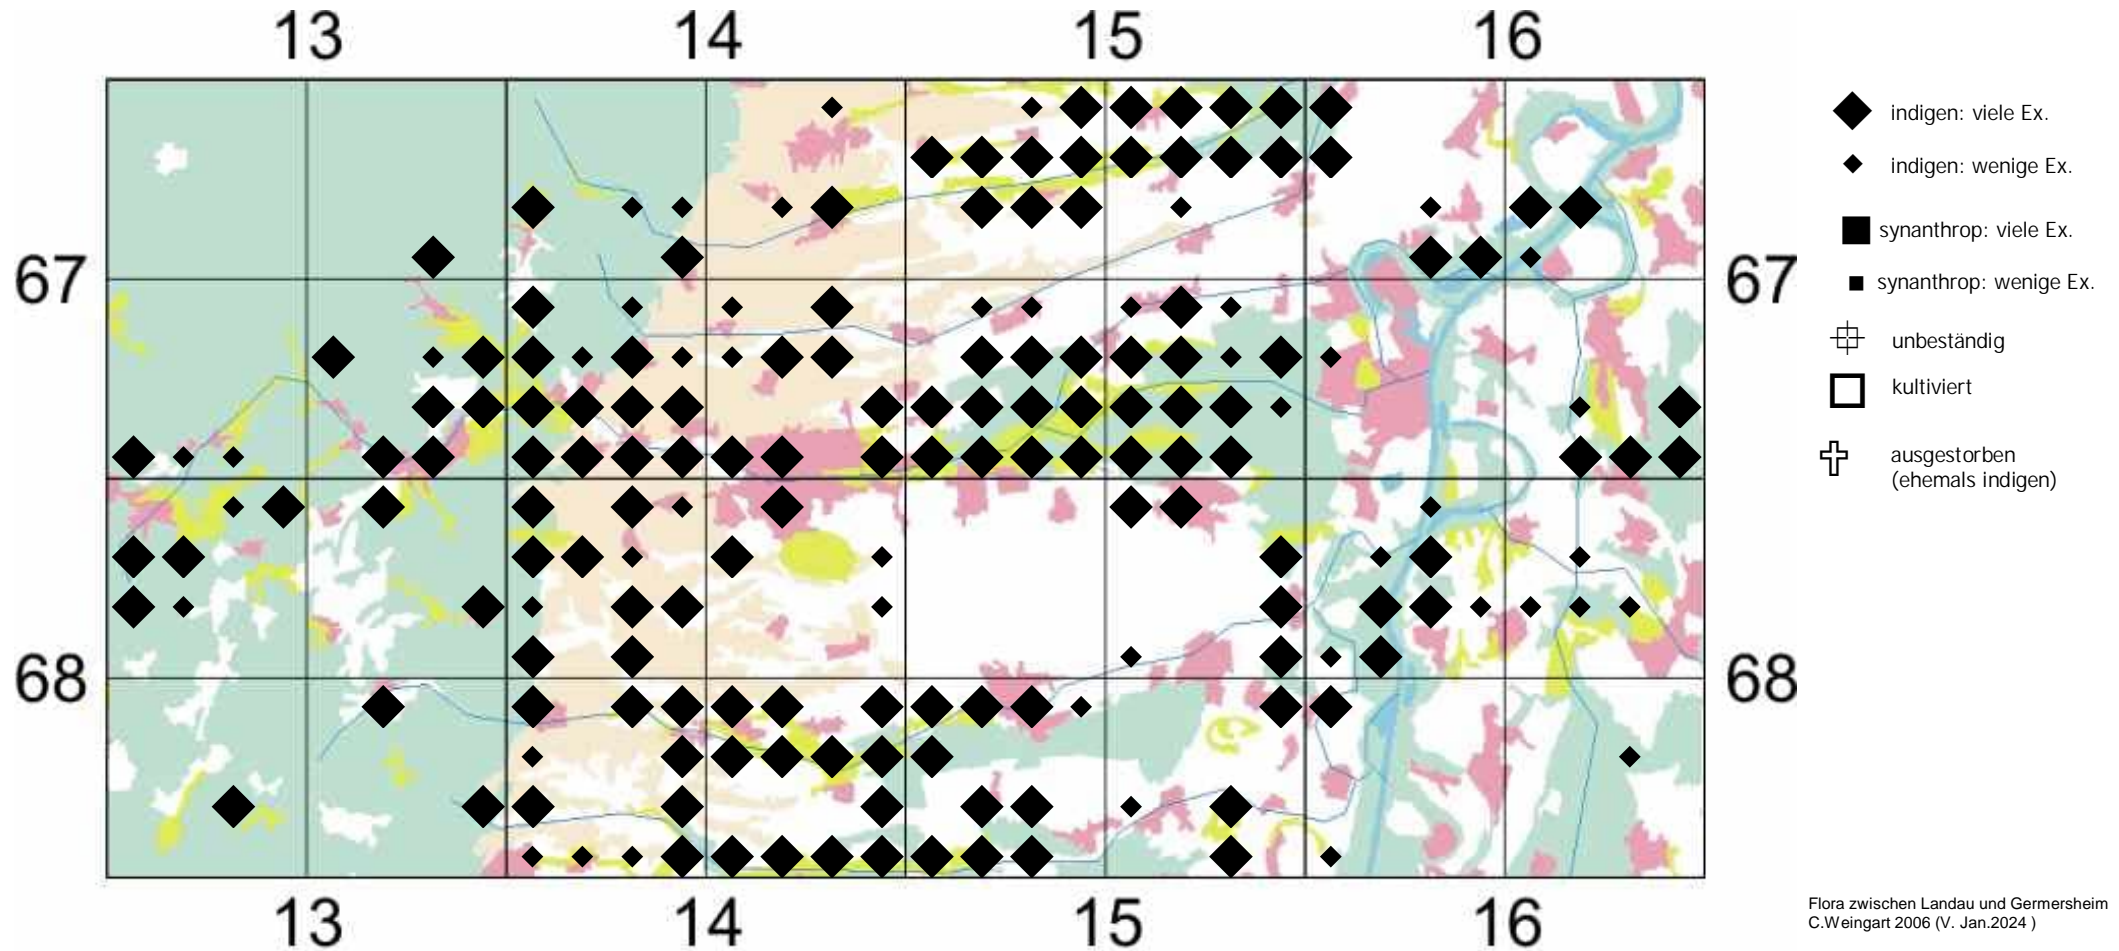

# Ranunculus auricomus agg.

## Gold-Hahnenfuß

Flora zwischen Landau und Gernersheim  
C.Weingart 2006 (V. Jan.2024)

Anmerkung von C.Weingart 2006:

Krautreiche Laubmisch- und Auwälder, Naßwiesen, Hecken, Obstwiesen, beschattete Scherrasen und Gebüsche in alten Friedhöfen und Parkanlagen; an sonnigen bis beschatteten, feuchten bis wechsellrockenen Stellen mit nährstoff- und basenreichen, neutralen bis schwach sauren Sumpfhumusboden oder lockeren, humosen, steinigen, sandigen oder reinen Lehm- oder Tonboden neben *Ranunculus ficaria*, *Cardamine pratensis*, *Glechoma hederacea*, *Ajuga reptans*, *Galium album*, *Colchicum autumnale*, *Anthriscus sylvestris*, *Cirsium oleraceum*, *Filipendula ulmaria*, *Lysimachia nummularia*, *Vicia sepium* und *Veronica chamaedrys*.

Einstufung Rote Liste Rheinland Pfalz (2023): ungefährdet

Einstufung RL Baden-Württemberg (2023) für Region Oberrhein: ungefährdet

zur "Flora der Pfalz" klicke dort = [https://www.pollichia.de/images/gruppen/AK\\_Botanik/FloraPfalz/Ranunculus\\_auricomus\\_agg\\_.PDF](https://www.pollichia.de/images/gruppen/AK_Botanik/FloraPfalz/Ranunculus_auricomus_agg_.PDF)