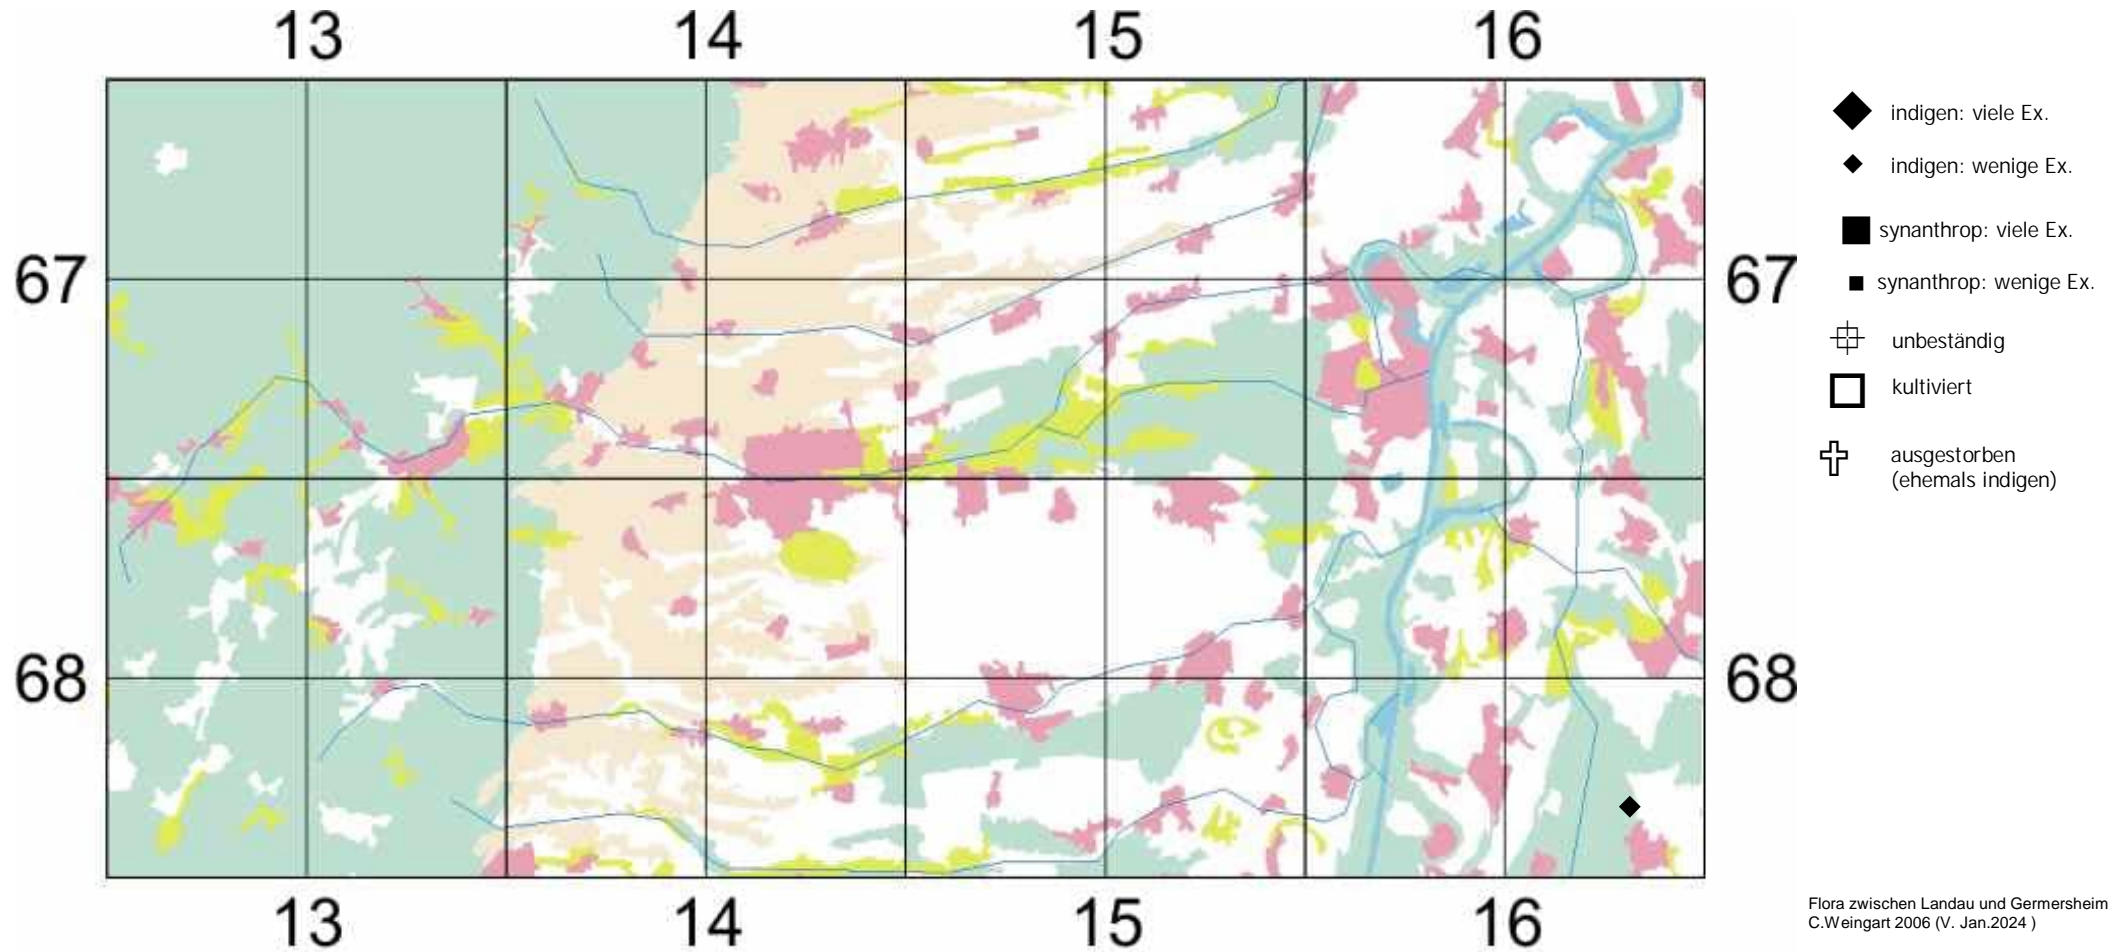

Ranunculus acris subsp. acris ∞

ehemals: Ranunculus acris ssp. acris

Scharfer Hahnenfuß (i.e.S.)

Einstufung Rote Liste Rheinland Pfalz (2023): ungefährdet

Einstufung RL Baden-Württemberg (2023) für Region Oberrhein: ungefährdet