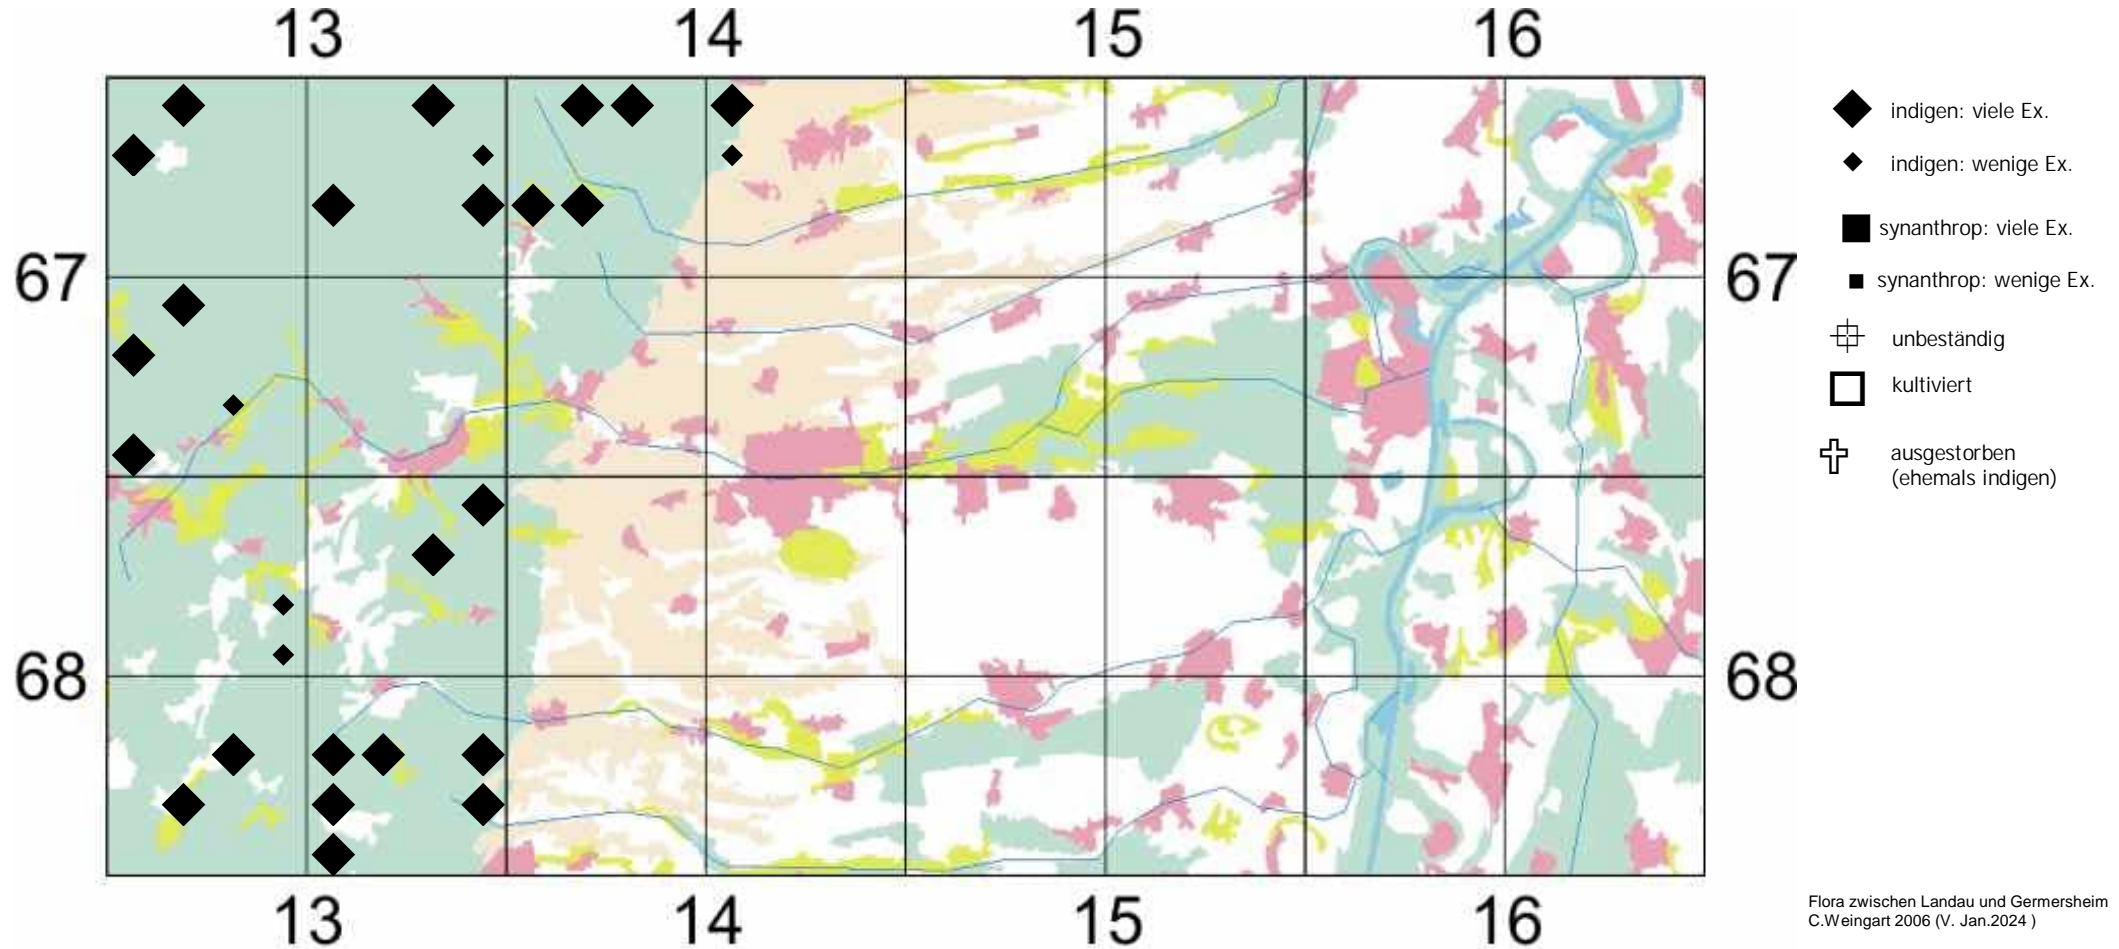

Pyrola minor L.

Kleines Wintergrün

Einstufung Rote Liste Rheinland Pfalz (2023): 3

Einstufung RL Baden-Württemberg (2023) für Region Oberrhein: 0

zur "Flora der Pfalz" klicke dort = https://www.pollichia.de/images/gruppen/AK_Botanik/FloraPfalz/Pyrola_minor.PDF

zu [www.Floraweb](http://floraweb.de/pflanzenarten/artenhome.xsql?suchnr=4665) klicke dort => <http://floraweb.de/pflanzenarten/artenhome.xsql?suchnr=4665>

Anmerkung von C.Weingart 2006:

Bodensaure Buchen-, Eichen- und Kiefern-mischwälder, öfters an etwas verhängerten Waldböschungen und in alten Waldsteinbrüchen; vorzugsweise an beschatteten bis halbschattigen, wechsellrockenen bis frischen Stellen in kühleren, niederschlagsreichen Lagen mit (recht) nährstoffarmen, oft basenreichen, stets kalkarmen, mäßig sauren bis sauren, moderhumusreichen sandigen, steinigen bis lehmigen Boden neben *Melampyrum pratense* s. str., *Deschampsia flexuosa*, *Hypericum pulchrum*, *Luzula multiflora*, *Vaccinium myrtillus*, *Calluna vulgaris*, *Genista pilosa*, *Teucrium scorodonia*, *Campanula rotundifolia* und *Hieracium glaucinum*.