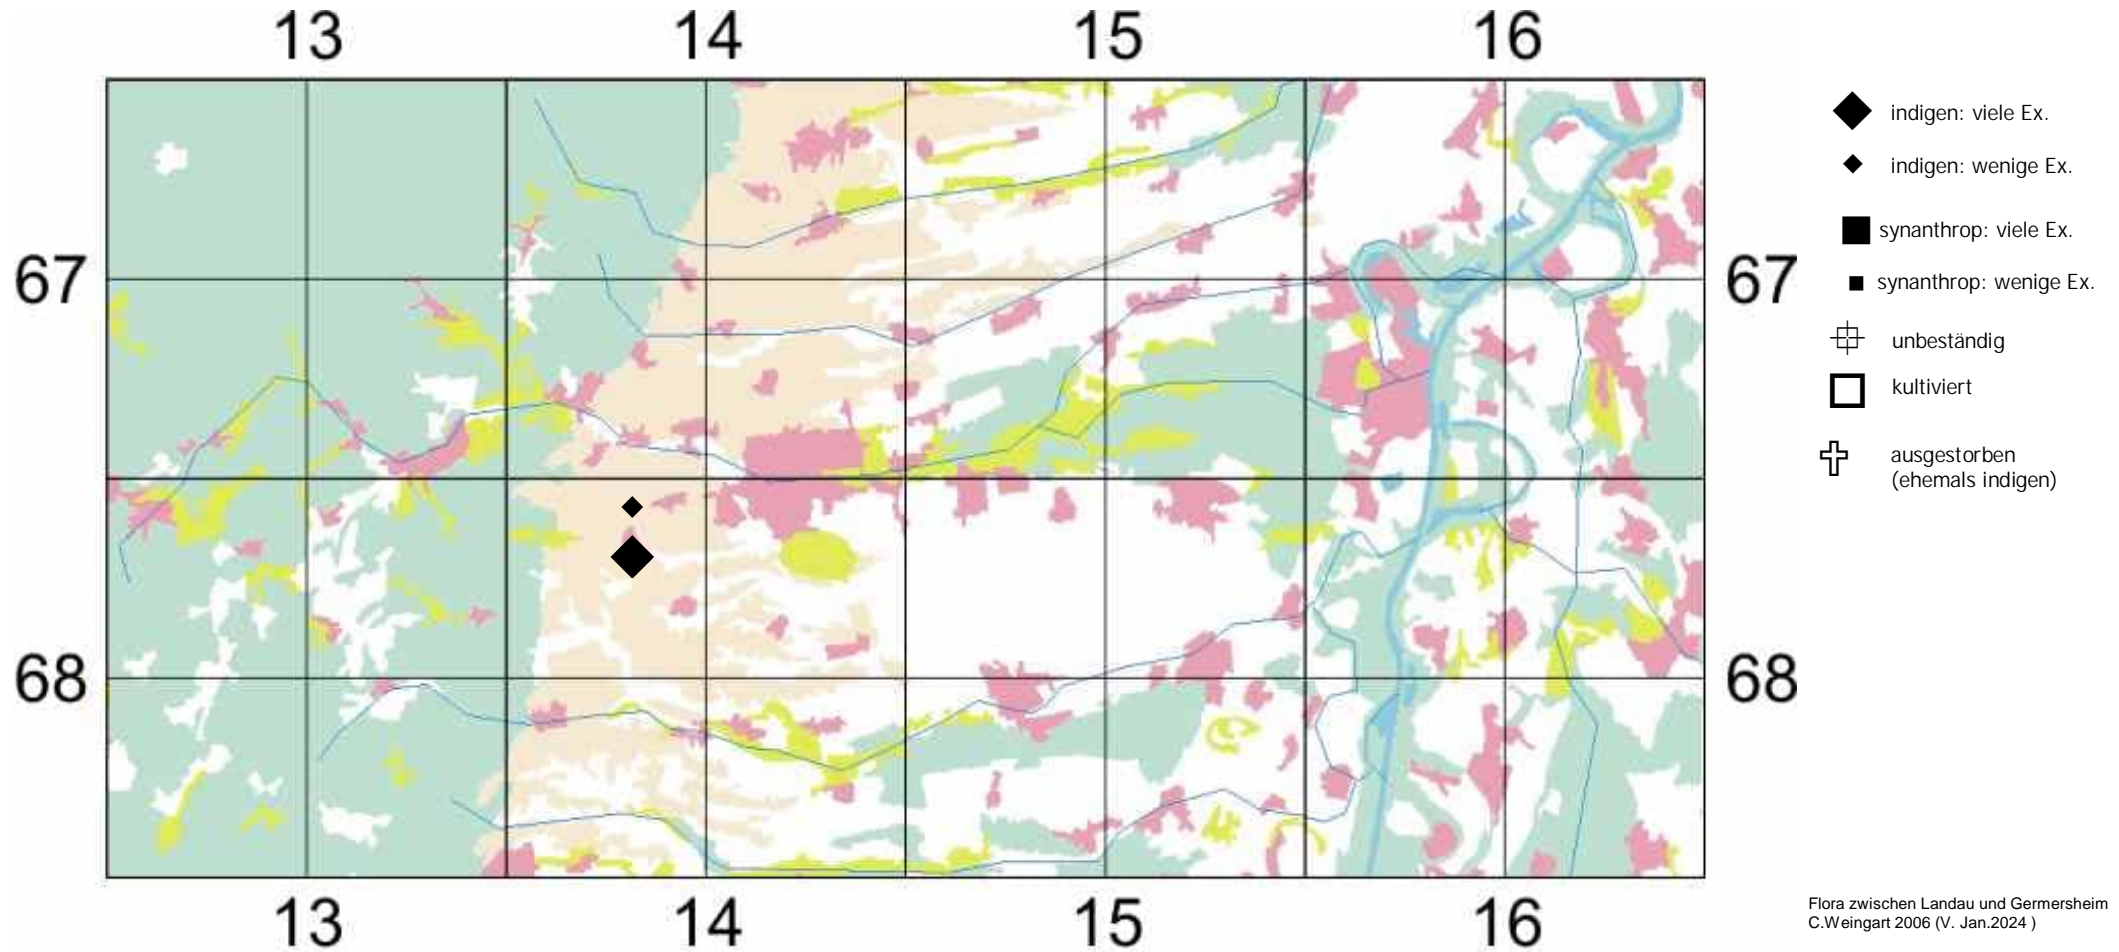

Pulsatilla vulgaris subsp. *vulgaris*

ehemals: *Pulsatilla vulgaris* ssp. *vulgaris*

Gewöhnliche Kuhschelle

Einstufung Rote Liste Rheinland Pfalz (2023):

3

zur "Flora der Pfalz" klicke dort = https://www.pollichia.de/images/gruppen/AK_Botanik/FloraPfalz/Pulsatilla_vulgaris_subsp__vulgaris.PDF