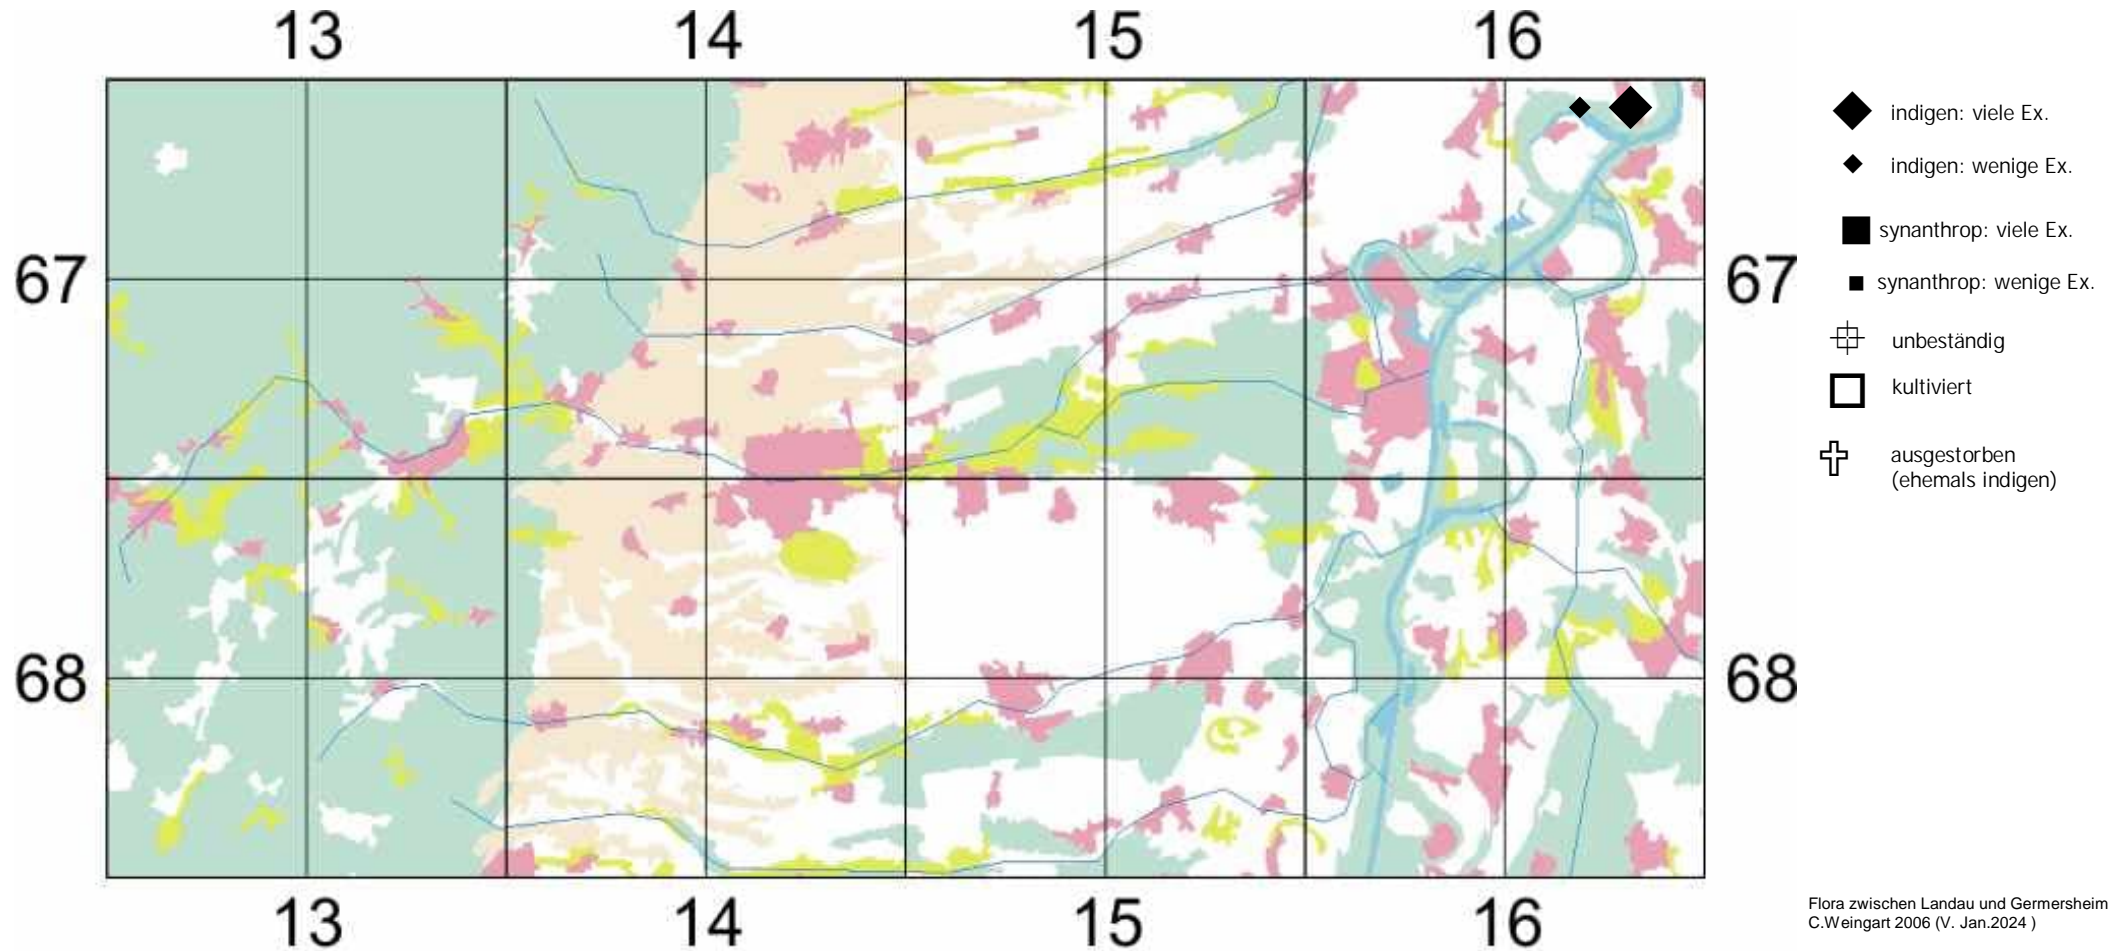

# Pulicaria vulgaris Gaertn.

## Kleines Flohkraut

Anmerkung von C.Weingart 2006:

Lückiger Flutrasen an flachem Altrheinufer; an sonniger, warmer, periodisch überfluteter Stelle mit nährstoff- und basenreichen, kalkhaltigen, sandigen Schwemmboden neben *Inula britannica*, *Mentha pulegium*, *M. arvensis*, *Juncus compressus*, *Potentilla supina*, *Limosella aquatica*, *Alisma graminea*, *Rorippa sylvestris*, *Agrostis stolonifera*, *Trifolium fragiferum*, *Bidens frondosa*, *Rumex maritimus*, *Cyperus fuscus* und *Persicaria*-Arten.

Einstufung Rote Liste Rheinland Pfalz (2023): 2

Einstufung RL Baden-Württemberg (2023) für Region Oberrhein: 2

zur "Flora der Pfalz" klicke dort = [https://www.pollichia.de/images/gruppen/AK\\_Botanik/FloraPfalz/Pulicaria\\_vulgaris.PDF](https://www.pollichia.de/images/gruppen/AK_Botanik/FloraPfalz/Pulicaria_vulgaris.PDF)