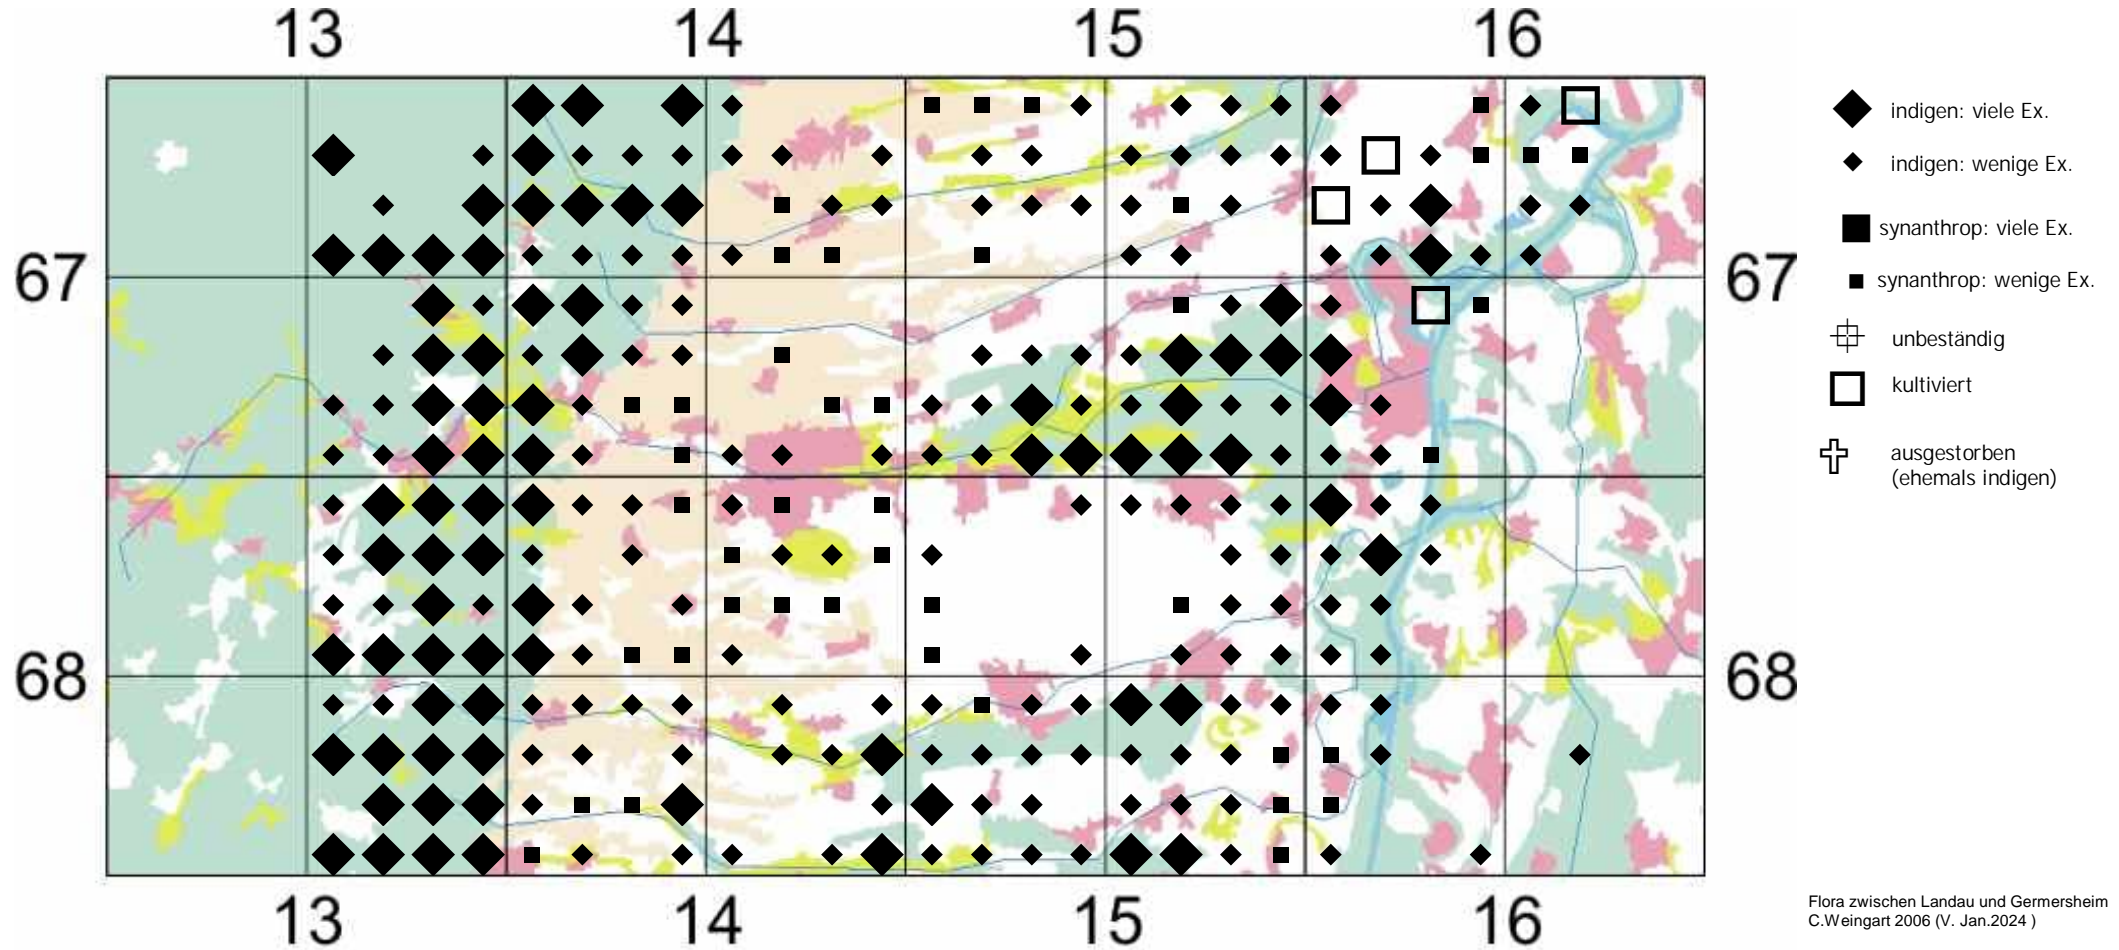

# Prunus avium (L.) L.

ehemals: Prunus avium L.

Vogel-Kirsche

Einstufung Rote Liste Rheinland Pfalz (2023): ungefährdet

Einstufung RL Baden-Württemberg (2023) für Region Oberrhein: ungefährdet

zur "Flora der Pfalz" klicke dort = [https://www.pollichia.de/images/gruppen/AK\\_Botanik/FloraPfalz/Prunus\\_avium.PDF](https://www.pollichia.de/images/gruppen/AK_Botanik/FloraPfalz/Prunus_avium.PDF)

zu [www.FloraWeb](http://www.FloraWeb) klicke dort => <http://floraweb.de/pflanzenarten/artenhome.xsql?suchnr=4582>