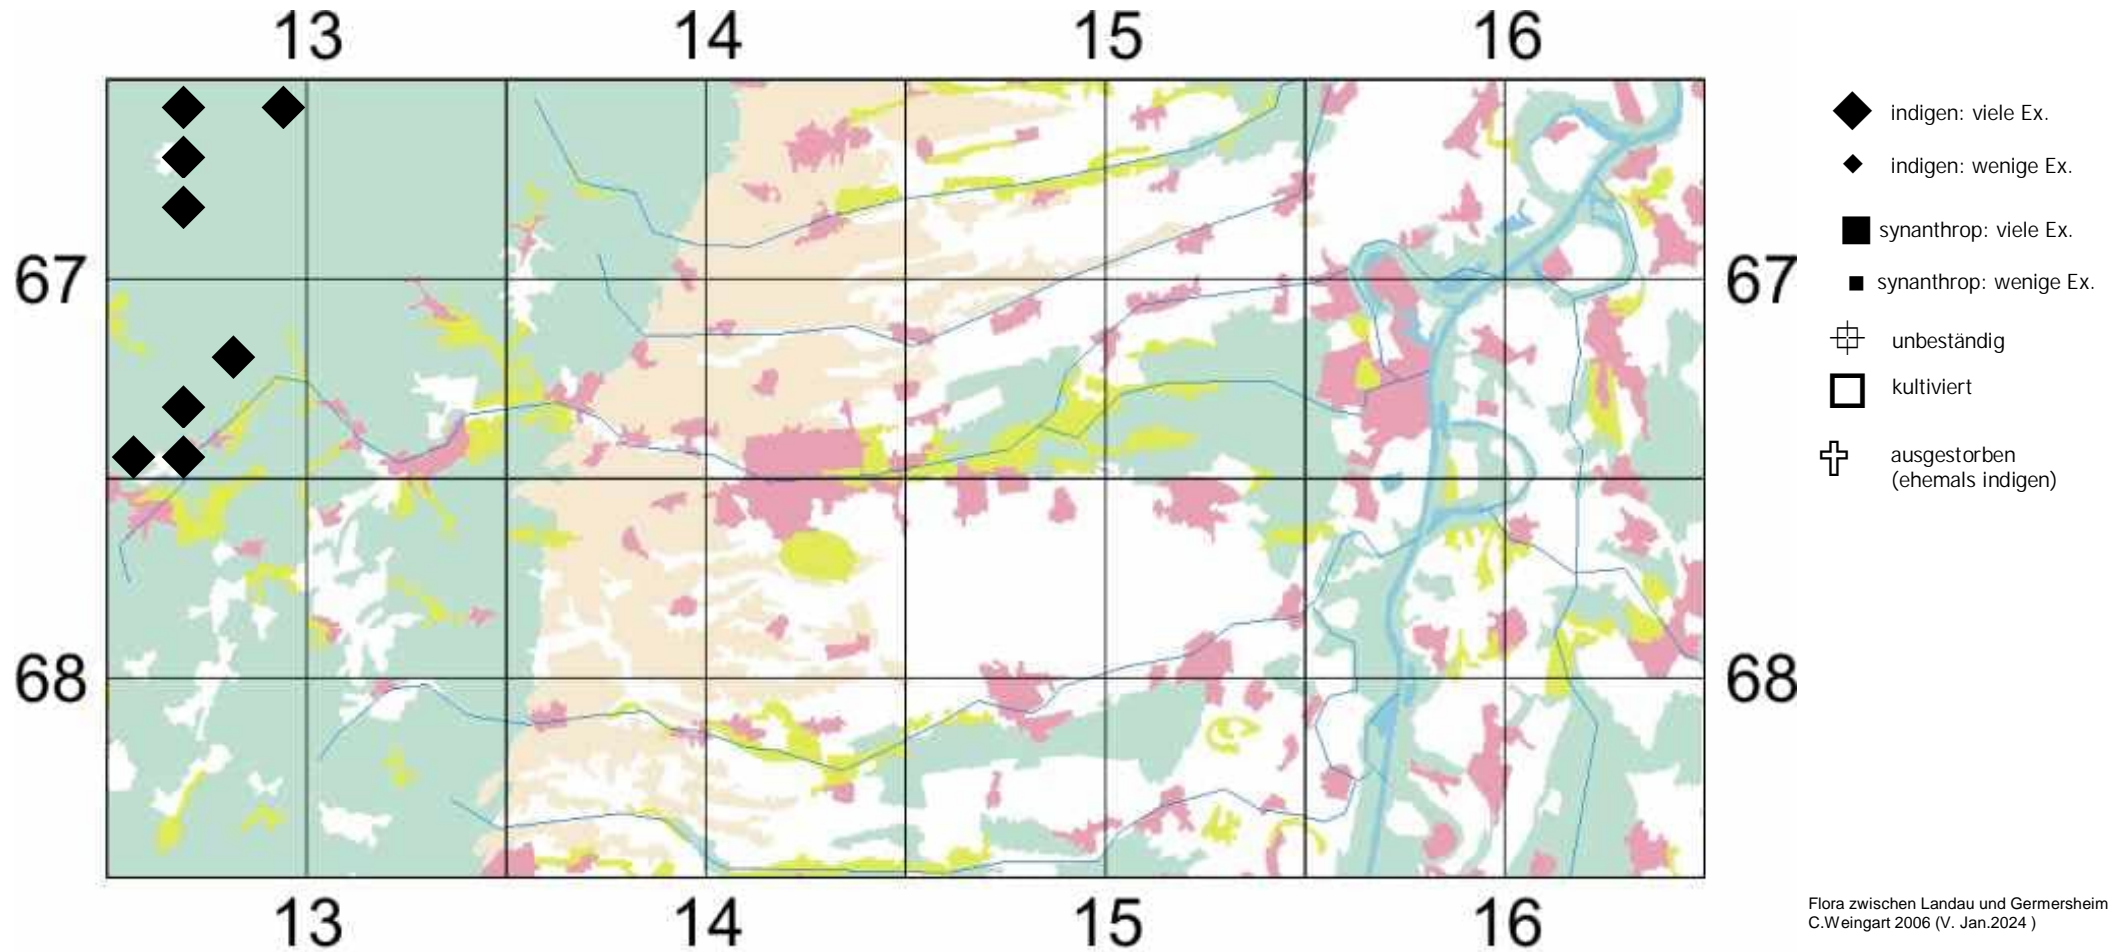

# Potamogeton polygonifolius Pourr.

## Knöterich-Laichkraut

Anmerkung von C.Weingart 2006:

Wasserpflanzen- und Schwimmblattges. in Waldweihern, Fischteichen und Quellbächen mit meso- bis dystrophen, basenarmen, wenig verschmutzten Wasser neben *Callitriche palustris* agg., *Potamogeton natans*, *Equisetum fluviatile*, *Glyceria fluitans*, *G. declinata*, *Sparganium emersum* und *Ranunculus peltatus*.

Einstufung Rote Liste Rheinland Pfalz (2023): 3

Einstufung RL Baden-Württemberg (2023) für Region Oberrhein: 0

zur "Flora der Pfalz" klicke dort = [https://www.pollichia.de/images/gruppen/AK\\_Botanik/FloraPfalz/Potamogeton\\_polygonifolius.PDF](https://www.pollichia.de/images/gruppen/AK_Botanik/FloraPfalz/Potamogeton_polygonifolius.PDF)