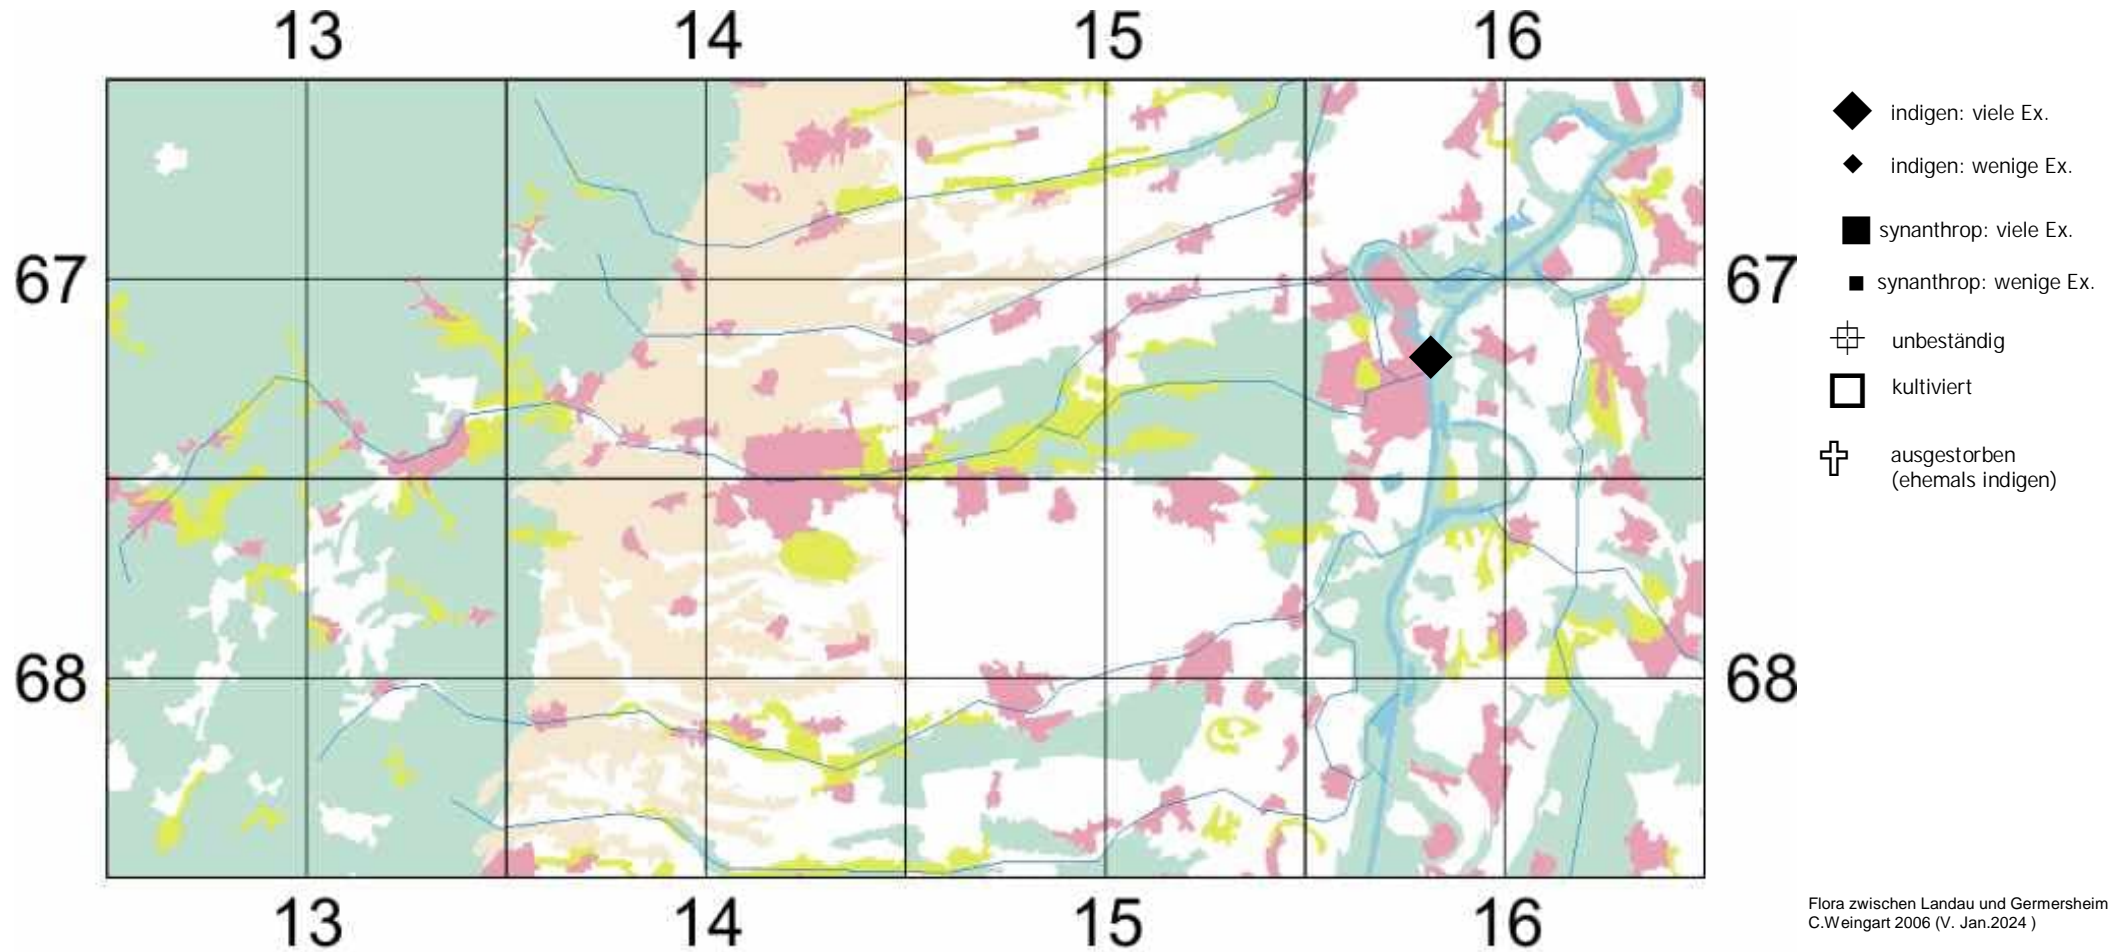

Potamogeton pectinatus L. s. str.

ehemals: Potamogeton pectinatus ssp. pectinatus

Kamm-Laichkraut

Einstufung Rote Liste Rheinland Pfalz (2023):

ungefährdet

zur "Flora der Pfalz" klicke dort = https://www.pollichia.de/images/gruppen/AK_Botanik/FloraPfalz/Potamogeton_pectinatus.PDF